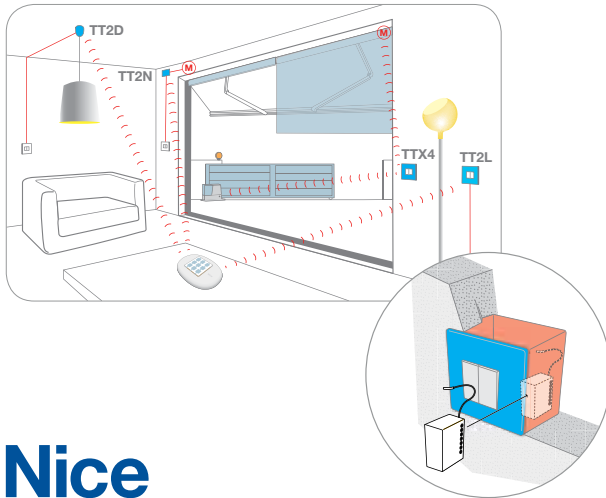

## **Tout automatique avec NiceWay Sensor, où que vous soyez !**

Le capteur de température gère l'ouverture des volets roulants et des stores de façon à maintenir le niveau de luminosité voulu dans la pièce, en envoyant des commandes de fermeture, en cas de lumière intense, ou d'ouverture, lorsque la lumière est faible.

## Le système de commande le plus élégant et le plus discret.

Les récepteurs Nice disparaissent à l'intérieur des plaques murales ; c'est donc la solution idéale en rénovation et pour la modernisation des installations existantes pour un contrôle efficace des automatismes de la maison et de l'éclairage, sans avoir besoin de remplacer l'installation existante ou de réaliser des travaux de maçonnerie !