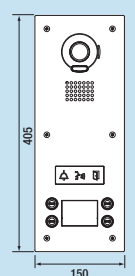

Principe de câblage

Dimensions (mm)

JPDVFL (130317)
Platine de rue encastrée
Encastrement : 279 x 120 x 45

JPDVF2L (130325)
Platine de rue encastrée
Encastrement 375 x 130 x 65

JPDVF4L (130326)
Platine de rue encastrée
Encastrement 375 x 130 x 65