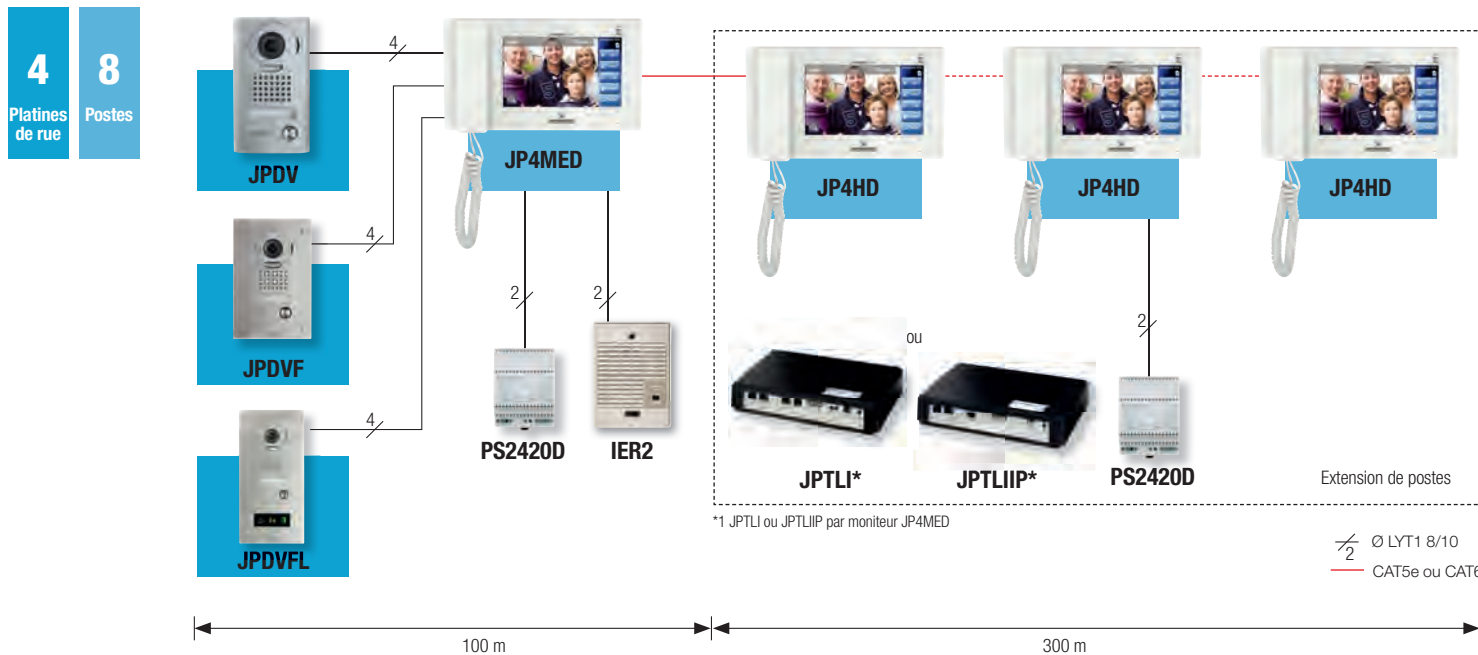

Vidéo protection

4 caméras peuvent être connectées à votre système. Cela vous permet d'enregistrer les images et ainsi de maîtriser la surveillance des lieux !

Câblage simplifié

Les postes maîtres et secondaires sont équipés de prise RJ45 pour un câblage normalisé CAT5e - CAT6. Le câblage est ainsi simplifié, vous avez donc l'assurance d'une mise en œuvre rapide.

JPDVFL
(130317)
Platine de rue encastrée, ACCESSIBILITÉ, résistante au vandalisme

JP4MED
(130315)
Moniteur maître couleur avec mémoire

PS2420D (110912)
Alimentation 24 VDC / 2 A

Contenu des kits

	JPDV	JPDVF	JPDVFL	JP4MED	PS2420D
JPS4AEDV	■			■	■
JPS4AEDF		■		■	■
JPS4AEDFL			■	■	■

Principe de câblage

Dimensions (mm)

JP4MED / JP4HD
(130315 / 130316)
Poste maître / Secondaire

JPDV (130320)
Platine de rue saillie

JPDVF (130321)
Platine de rue encastrée
Encastrement : 180 x 110 x 45

JPDVFL (130317)
Platine de rue encastrée
Encastrement : 279 x 120 x 45

Le système est compatible avec toutes les « box » du marché et les abonnements dégroupés ou semi dégroupés.

- Possibilité de renvoyer tous les appels de la platine de rue sur un téléphone fixe ou portable
- Ouverture à distance depuis un téléphone
- Alimentation fournie
- Synthèse vocale pour platine de rue et téléphone
- Appel sur poste téléphonique interne (sans coût de communication)
- Renvoi vers numéro extérieur ou portable (avec coût de communication)
- Programmation par poste type DTMF
- Bip sonore du double appel de la platine vers le téléphone pendant la communication.