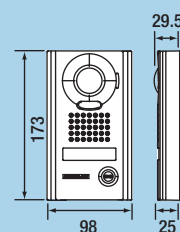

JPTLIIP
(130328)

À noter : l'interface JPTLIIP occupe la place d'un poste secondaire et compte dans la capacité du système

Principe de câblage

JPDV

APPEL

Interface JPTLIIP

TRANSMISSION

WIFI
ou 3G / 4G

Smartphone

Dimensions (mm)

JPTLIIP
(130328)
Interface IP

JP4MED / JP4HD
(130315 / 130316)
Poste maître / Secondaire

JPDV (130320)
Platine de rue saillie

ACCESSIBILITÉ

JPS4AEDFL

Ces platines sont équipées :