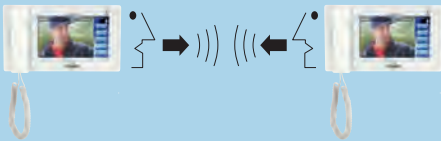

Nouveau

Écran tactile

Boucle
magnétique

Voyant d'état
du système

Zoom
9 zones

Écran 7"

Accès direct
aux fonctions principales

Écran 7" et tactile

Accédez simplement et intuitivement à tous les menus : paramétrage de votre système, réglages de volumes et d'images.

Communication mains libres

Communication mains libres full duplex. Pour plus de discrétion, le combiné peut être utilisé en cours de conversation.

Intercommunication

A l'intérieur de la maison, l'intercommunication peut se faire soit par un appel général sur tous les postes soit sélectivement, en choisissant d'appeler uniquement un moniteur déterminé, sans se tromper car vous pouvez nommer chaque moniteur (cuisine, chambre ou palier, etc).

Carte SD

Le moniteur stocke jusqu'à 20 appels et jusqu'à 1000 appels sous forme de «clips vidéo» dans sa carte SD (en option, non fournie).

Babyphone

La fonction «Monitoring» s'étend désormais à l'intérieur, pour faire du couple poste maître/secondaire, un véritable babyphone fiable (pas de pile, pas de perturbation radio...). Surveillez votre enfant en toute sécurité.