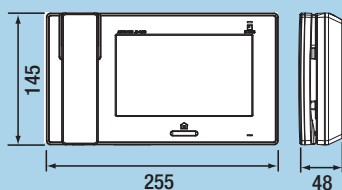

Principe de câblage

Dimensions (mm)

JP4MED / JP4HD
(130315 / 130316)
Poste maître / Secondaire

JPDV (130320)
Platine de rue saillie

JPDVF (130321)
Platine de rue encastrée
Encastrement : 180 x 110 x 45

JPDVFL (130317)
Platine de rue encastrée
Encastrement : 279 x 120 x 45