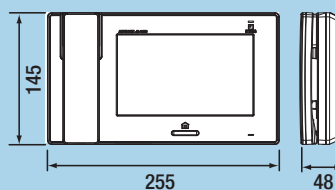

JPTLIIP
(130328)

À noter : l'interface JPTLIIP occupe la place d'un poste secondaire et compte dans la capacité du système

Principe de câblage

JPDV

APPEL

Interface JPTLIIP

TRANSMISSION

WIFI
ou 3G / 4G

Smartphone

Dimensions (mm)

JPTLIIP
(130328)
Interface IP

JP4MED / JP4HD
(130315 / 130316)
Poste maître / Secondaire

JPDV (130320)
Platine de rue saillie

ACCESSIBILITÉ

JPS4AEDFL

Ces platines sont équipées :