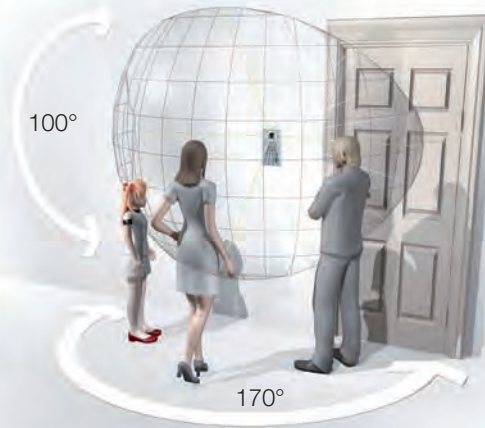

VIDÉO COULEUR ÉCRAN 7" & TACTILE

Grand angle
170° Horizontal & 100° Vertical
Communication mains libres
Mémoire d'images
Carte SD (en option)
Intercommunication
Avec ou sans combiné (avec JPEC)

[SÉRIE
JP]

Nouveau

Écran tactile

Boucle
magnétique

Voyant d'état
du système

Zoom
9 zones

Écran 7"

Accès direct
aux fonctions principales

Écran 7" et tactile

Intercommunication

A l'intérieur de la maison, l'intercommunication peut se faire soit par un appel général sur tous les postes soit sélectivement, en choisissant d'appeler uniquement un moniteur déterminé, sans se tromper car vous pouvez nommer chaque moniteur (cuisine, chambre ou palier, etc).