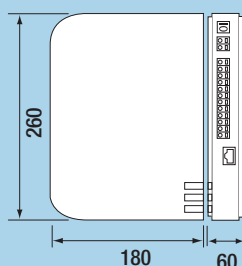

JPTLIIP
(130328)

À noter : l'interface JPTLIIP occupe la place d'un poste secondaire et compte dans la capacité du système

Principe de câblage

JPDV

APPEL

Interface JPTLIIP

TRANSMISSION

WIFI
ou 3G / 4G

Smartphone

Dimensions (mm)

JPTLIIP
(130328)
Interface IP

JP4MED / JP4HD
(130315 / 130316)
Poste maître / Secondaire

JPDV (130320)
Platine de rue saillie

ACCESSIBILITÉ

JPS4AEDFL

Ces platines sont équipées :