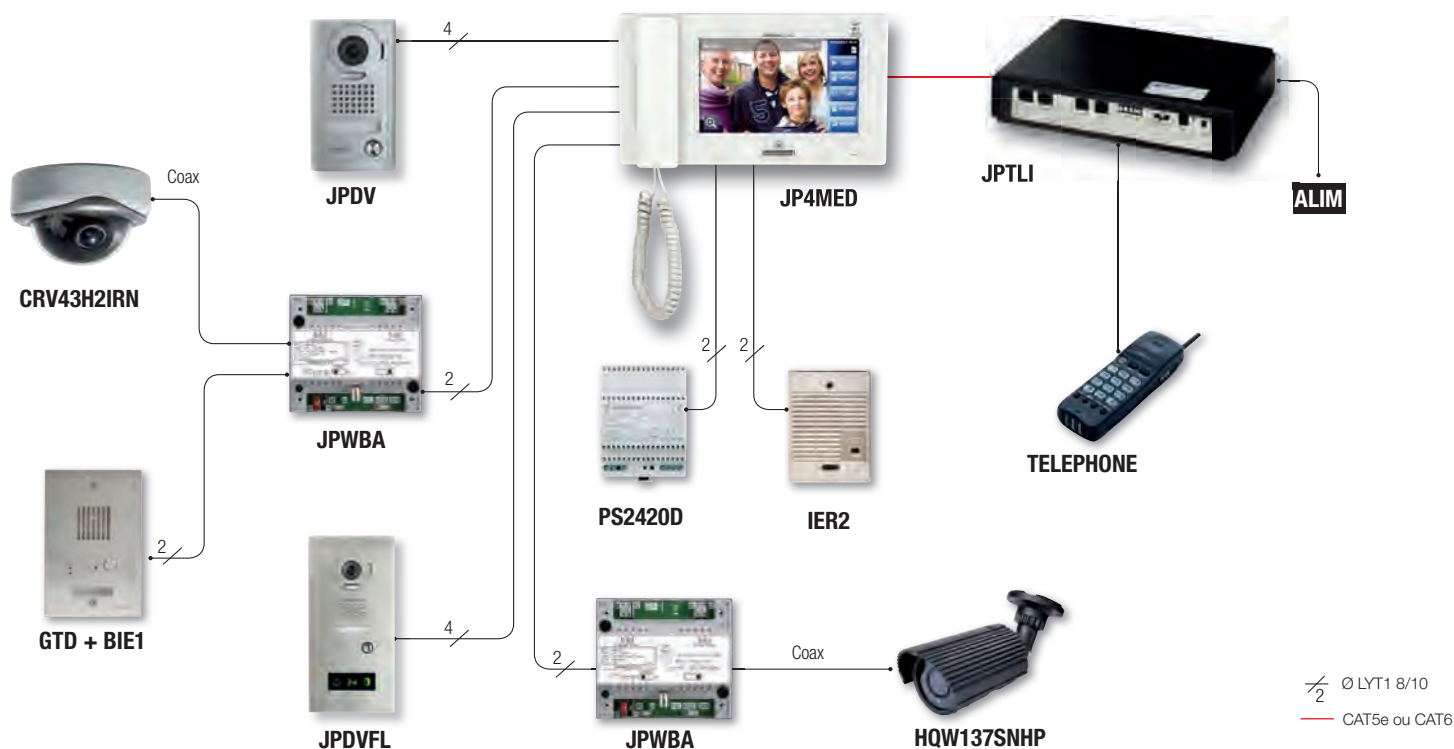

JPTLI

INTERFACE TÉLÉPHONIQUE POUR MONITEUR ET KITS JP

Grâce à l'interface téléphonique JPTLI, vous conservez tous les avantages du moniteur intérieur avec en plus la possibilité de renvoyer tous les appels de la platine de rue sur votre téléphone fixe ou votre portable.

Le système est compatible avec toutes les « box » du marché et les abonnements dégroupés ou semi dégroupés.

- Possibilité de renvoyer tous les appels de la platine de rue sur un téléphone fixe ou portable
- Ouverture à distance depuis un téléphone
- Alimentation fournie
- Synthèse vocale pour platine de rue et téléphone
- Appel sur poste téléphonique interne (sans coût de communication)
- Renvoi vers numéro extérieur ou portable (avec coût de communication)
- Programmation par poste type DTMF
- Bip sonore du double appel de la platine vers le téléphone pendant la communication.

JPTLI
(130327)

À noter : l'interface JPTLI occupe la place d'un poste secondaire et compte dans la capacité du système

Principe de câblage

Dimensions (mm)

JPTLIIP

RECEVEZ VOS APPELS DU PORTIER SUR VOTRE SMARTPHONE OU TABLETTE EN VIDÉO