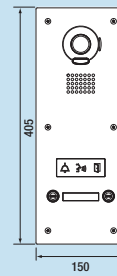

Principe de câblage

Dimensions (mm)

JPDVFL (130317)
Platine de rue encastrée
Encastrement : 279 x 120 x 45

JPDVF2L (130325)
Platine de rue encastrée
Encastrement 375 x 130 x 65

JPDVF4L (130326)
Platine de rue encastrée
Encastrement 375 x 130 x 65