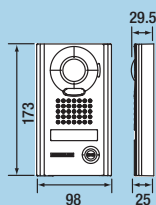

Principe de câblage

Dimensions (mm)

JP4MED / JP4HD
(130315 / 130316)
Poste maître / Secondaire

JPDV (130320)
Platine de rue saillie

JPDVF (130321)
Platine de rue encastrée
Encastrement : 180 x 110 x 45

JPDVFL (130317)
Platine de rue encastrée
Encastrement : 279 x 120 x 45