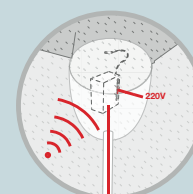

TT2D

Logique de commande miniaturisée pour la commande depuis différents points d'installations d'éclairage, avec récepteur radio et commutateur intégrés.