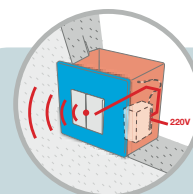

Tag

Systeme de commande miniaturisées

Invisible

Nice présente la commande invisible : grâce à leurs dimensions extrêmement réduites, tous les produits de la nouvelle ligne radio miniaturisée Tag peuvent être installés à l'intérieur des plaques murales classiques. Impossible de faire plus discret...

Le nouveau système Tag,

dissimulé à l'intérieur des plaques murales, et dans les espaces les plus restreints, est idéal, dans le cadre de travaux de rénovation et de modernisation d'installations

existantes, pour gérer les automatismes de la maison, les points d'éclairage et toutes les charges jusqu'à 450 W qui ne sont pas directement accessibles par commandes filaires. Et ce, sans qu'il soit nécessaire de remplacer l'installation existante ni d'effectuer de travaux de maçonnerie !