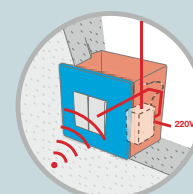

TT2L

Logique de commande miniaturisée pour la commande d'installations d'éclairage, avec récepteur radio intégré.