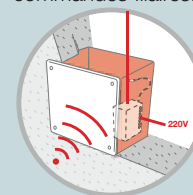

TT2N

Logique de commande miniaturisée pour la commande d'un moteur à 230 Vca jusqu'à 450 W, avec récepteur radio intégré.