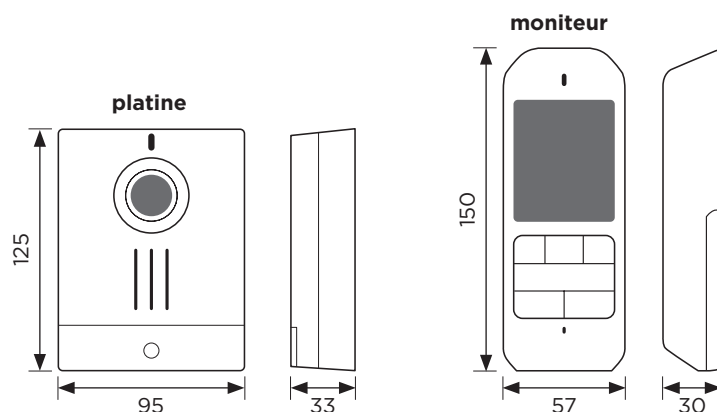

DIMENSIONS (mm)