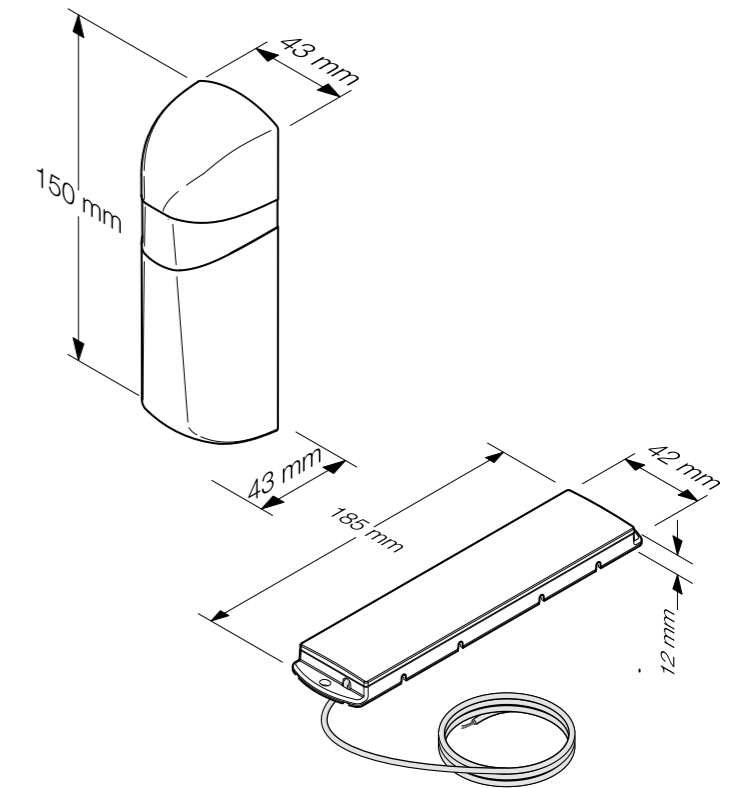

PUPILLA

Photocellules pour montage extérieur orientables à 180 degrés. Dimensions réduites (110x36x31mm), possibilité de synchroniser jusqu'à 4 jeux de photocellules, alimentation 24 Vac/dc. Facilité de régulation par un led qu'il signale l'alignement optimal

PUPILLA

La rotation à 180° permet l'alignement des photocellules indépendamment du mode de fixation de la base

PUPILLA.B

PUPILLA.F

Jeu de photocellules fixes pour montage extérieur. Dimensions réduites 110 x 36 mm hauteur 31 mm. Alimentation 24 Vdc. Equipées de led avec fonction diagnostique