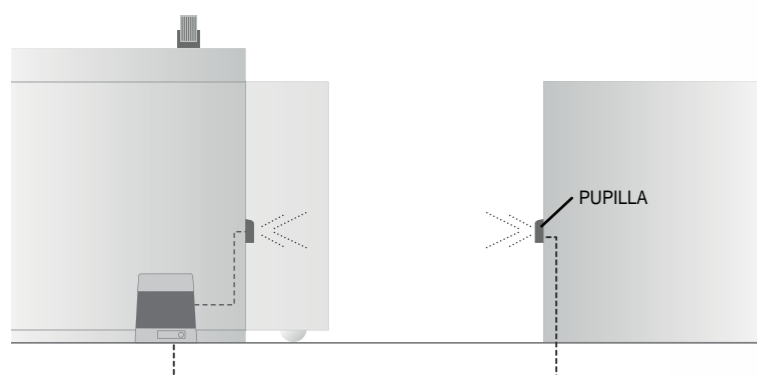

SYSTÈMES DE DÉTECTION ET SÉCURITÉ

PHOTOCELLULES ET COLONNETTES

PUPILLA.B respecte les normes en matière de sécurité

PUPILLA.B

- Nouveau jeu de photocellules avec émetteur alimenté par batterie
- L'innovation représentée par le système de recharge de la batterie par panneau photovoltaïque est la véritable nouveauté qui caractérise PUPILLA.B et garantit la sécurité maximum et un fonctionnement parfait de l'installation
 - Possibilité de branchement de deux panneaux en série pour assurer le fonctionnement même dans des conditions climatiques non optimales
 - Ce système, en effet, permet d'obtenir un fonctionnement continu sans nécessité d'entretien et sans risques de blocage de l'installation suite à la décharge de la batterie
- Accouplé au bord palpeuse conducteur, PUPILLA.B permet de respecter les normes, y compris sur les installations dépourvues de système de sécurité incorporé, grâce à la transmission des commandes sur les vantaux mobiles
 - La photocellule est orientable pour rendre l'installation encore plus facile.

SYSTÈMES DE DÉTECTION ET SÉCURITÉ PHOTOCELULES

PUPILLA.B

Jeu de photocellules pour montage extérieur, orientables à 220° (150x43 mm). Émetteur alimenté par batterie à travers un panneau photovoltaïque. Equipées de led avec fonction diagnostique.

PUPILLA

Photocellules pour montage extérieur orientables à 180 degrés. Dimensions réduites (110x36x31mm), possibilité de synchroniser jusqu'à 4 jeux de photocellules, alimentation 24 Vac/dc. Facilité de régulation par un led qu'il signale l'alignement optimal

PUPILLA

La rotation à 180° permet l'alignement des photocellules indépendamment du mode de fixation de la base

PUPILLA.B

PUPILLA.F

Jeu de photocellules fixes pour montage extérieur. Dimensions réduites 110 x 36 mm hauteur 31 mm. Alimentation 24 Vdc. Equipées de led avec fonction diagnostique