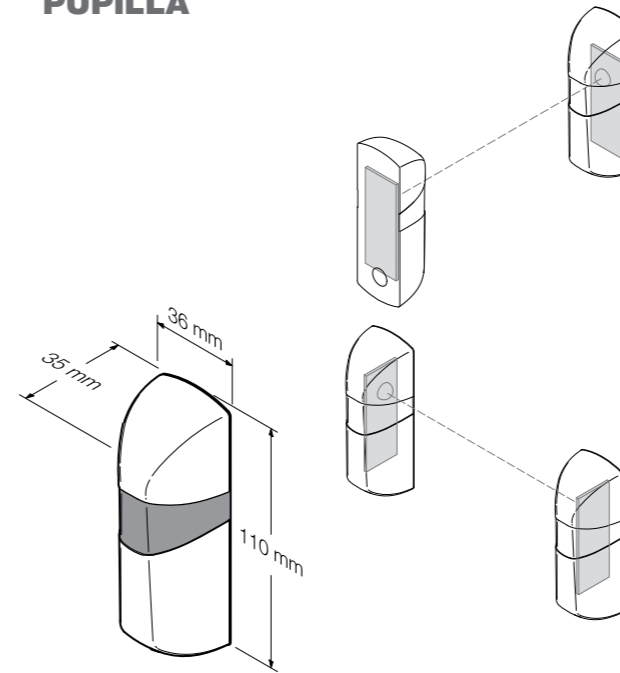

SYSTÈMES DE DÉTECTION ET SÉCURITÉ

PHOTOCELLULES ET COLONNETTES

PUPILLA.B respecte les normes en matière de sécurité

PUPILLA.B

- Nouveau jeu de photocellules avec émetteur alimenté par batterie
- L'innovation représentée par le système de recharge de la batterie par panneau photovoltaïque est la véritable nouveauté qui caractérise PUPILLA.B et garantit la sécurité maximum et un fonctionnement parfait de l'installation
 - Possibilité de branchement de deux panneaux en série pour assurer le fonctionnement même dans des conditions climatiques non optimales
 - Ce système, en effet, permet d'obtenir un fonctionnement continu sans nécessité d'entretien et sans risques de blocage de l'installation suite à la décharge de la batterie
- Accouplé au bord palpeuse conducteur, PUPILLA.B permet de respecter les normes, y compris sur les installations dépourvues de système de sécurité incorporé, grâce à la transmission des commandes sur les vantaux mobiles
 - La photocellule est orientable pour rendre l'installation encore plus facile.

SYSTÈMES DE DÉTECTION ET SÉCURITÉ PHOTOCELULES

PUPILLA.B

Jeu de photocellules pour montage extérieur, orientables à 220° (150x43 mm). Émetteur alimenté par batterie à travers un panneau photovoltaïque. Equipées de led avec fonction diagnostique.

PUPILLA

Photocellules pour montage extérieur orientables à 180 degrés. Dimensions réduites (110x36x31mm), possibilité de synchroniser jusqu'à 4 jeux de photocellules, alimentation 24 Vac/dc. Facilité de régulation par un led qu'il signale l'alignement optimal

PUPILLA

La rotation à 180° permet l'alignement des photocellules indépendamment du mode de fixation de la base

PUPILLA.B

PUPILLA.F

Jeu de photocellules fixes pour montage extérieur. Dimensions réduites 110 x 36 mm hauteur 31 mm. Alimentation 24 Vdc. Equipées de led avec fonction diagnostique