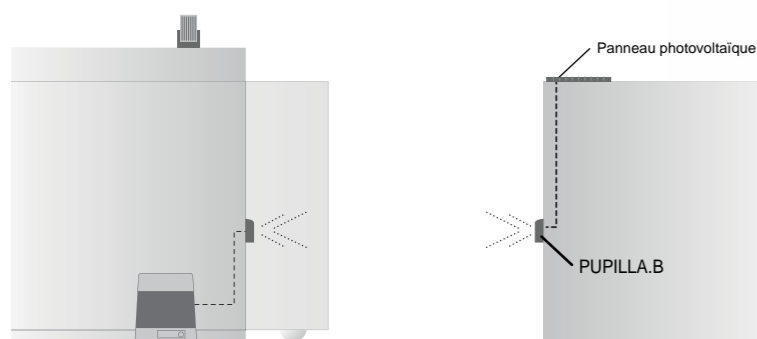

SYSTÈMES DE DÉTECTION ET SÉCURITÉ

PHOTOCELLULES ET COLONNETTES

PUPILLA.B respecte les normes en matière de sécurité

PUPILLA.B

- Nouveau jeu de photocellules avec émetteur alimenté par batterie
- L'innovation représentée par le système de recharge de la batterie par panneau photovoltaïque est la véritable nouveauté qui caractérise PUPILLA.B et garantit la sécurité maximum et un fonctionnement parfait de l'installation
 - Possibilité de branchement de deux panneaux en série pour assurer le fonctionnement même dans des conditions climatiques non optimales
 - Ce système, en effet, permet d'obtenir un fonctionnement continu sans nécessité d'entretien et sans risques de blocage de l'installation suite à la décharge de la batterie
- Accouplé au bord palpeuse conducteur, PUPILLA.B permet de respecter les normes, y compris sur les installations dépourvues de système de sécurité incorporé, grâce à la transmission des commandes sur les vantaux mobiles
 - La photocellule est orientable pour rendre l'installation encore plus facile.

SYSTÈMES DE DÉTECTION ET SÉCURITÉ PHOTOCELULES

PUPILLA.B

Jeu de photocellules pour montage extérieur, orientables à 220° (150x43 mm). Émetteur alimenté par batterie à travers un panneau photovoltaïque. Equipées de led avec fonction diagnostique.

PUPILLA

Photocellules pour montage extérieur orientables à 180 degrés. Dimensions réduites (110x36x31mm), possibilité de synchroniser jusqu'à 4 jeux de photocellules, alimentation 24 Vac/dc. Facilité de régulation par un led qu'il signale l'alignement optimal

PUPILLA

La rotation à 180° permet l'alignement des photocellules indépendamment du mode de fixation de la base

PUPILLA.B

PUPILLA.F

Jeu de photocellules fixes pour montage extérieur. Dimensions réduites 110 x 36 mm hauteur 31 mm. Alimentation 24 Vdc. Equipées de led avec fonction diagnostique