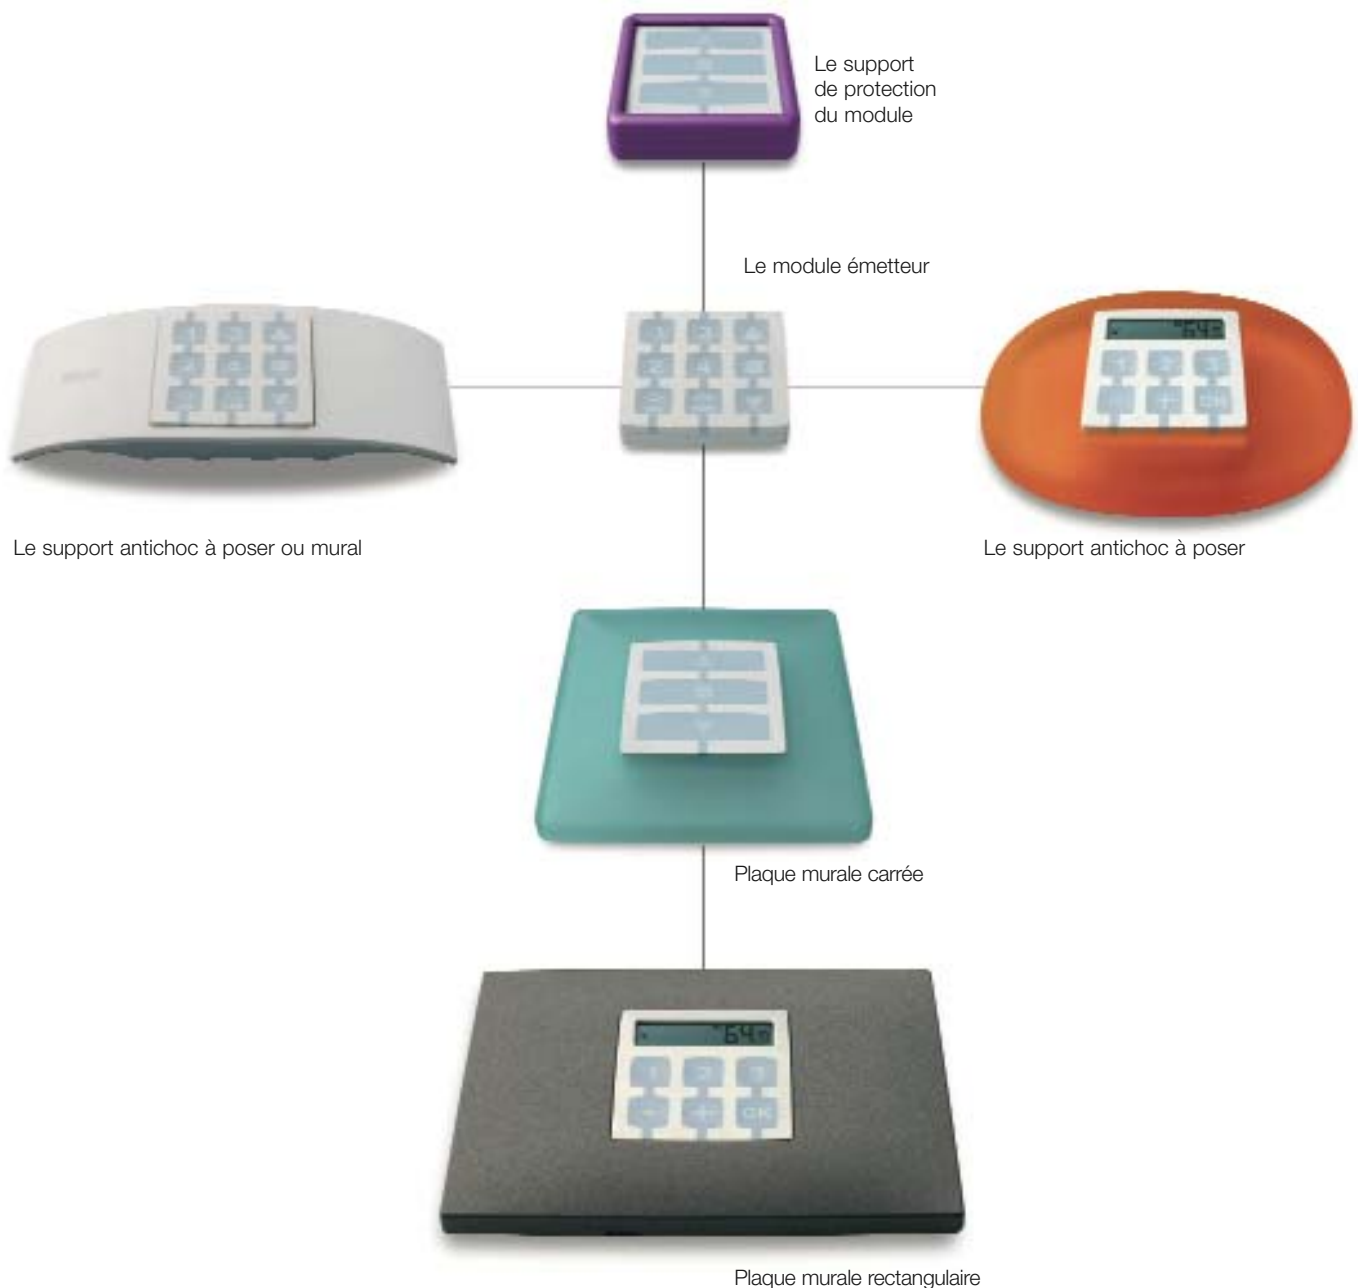

**Les systèmes NRC (Nice Radio Connection),** en évitant les coûts et les désagréments que supposent les travaux de maçonnerie ou l’application de goulottes peu esthétiques pour le passage des câbles de commande, rendent l’installation de n’importe quel automatisme simple et économique, qu’il s’agisse de constructions neuves ou de rénovations.

### **Simplicité d’installation.**

Le récepteur intégré aux moteurs permet la connexion sans fils au capteur Volo S-Radio, aux radiocommandes Nice et à l’horloge de programmation Planotime.

L’installateur devra veiller uniquement à fixer le moteur et à raccorder les 2 fils d’alimentation !

# NiceWay: des solutions multiples, un seul geste.

L'une des innovations du système NiceWay réside dans la séparation entre le module émetteur et les supports.

Onze modules émetteurs différents peuvent être montés sur cinq modèles différents de support pour donner naissance à une gamme très complète de solutions sur mesure.

### Modulaire

Le système NiceWay se base sur une série de modules émetteurs qui peuvent être installés sur cinq modèles de support différentes de manière à créer une gamme extrêmement complète de solutions sur mesure. Les modules, disponibles de 1 à 80 groupes ou 240 canaux, ont des dimensions très réduites et sont très pratiques à actionner.