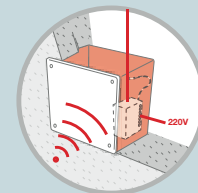

TT2N

Logique de commande miniaturisée pour la commande d'un moteur à 230 Vca jusqu'à 450 W, avec récepteur radio intégré.