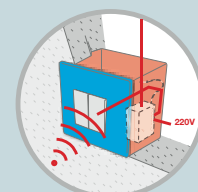

TT2L

Logique de commande miniaturisée pour la commande d'installations d'éclairage, avec récepteur radio intégré.