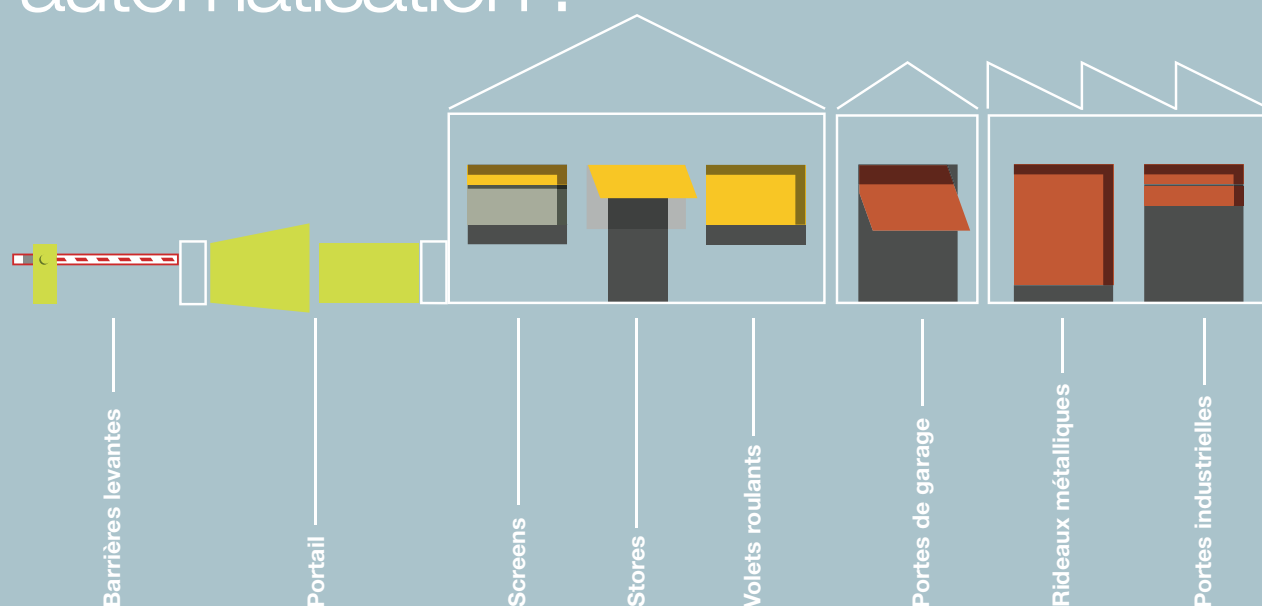

Nice : la réponse à toutes les exigences en matière d'automatisation !

Headquarters

Nice SpA
Oderzo TV Italia
Ph. +39.0422.85.38.38
Fax +39.0422.85.35.85
info@niceforyou.com

Nice in Italy

Nice Padova
Sarmeola di Rubano PD Italia
Ph. +39.049.89.78.93.2
Fax +39.049.89.73.85.2
infopd@niceforyou.com

Nice Roma
Roma RM Italia
Ph. +39.06.72.67.17.61
Fax +39.06.72.67.55.20
inforoma@niceforyou.com

Nice Worldwide

Nice France
Buchelay France
Ph. +33.(0)1.30.33.95.95
Fax +33.(0)1.30.33.95.96
info@fr.niceforyou.com

Nice France Sud
Aubagne France
Ph. +33.(0)4.42.62.42.52
Fax. +33.(0)4.42.62.42.50
infomarseille@fr.niceforyou.com

Nice France Rhône Alpes
Decines Charpieu France
Ph. +33.(0)4.78.26.56.53
Fax +33.(0)4.78.26.57.53
info lyon@fr.niceforyou.com

Nice Belgium
Leuven (Heverlee) Belgium
Ph. +32.(0)16.38.69.00
Fax +32.(0)16.38.69.01
info@be.niceforyou.com

Nice Deutschland
Gelnhausen Deutschland
Ph. +49.(0)6051.91.520
Fax +49.(0)6051.91.52.119
info@de.niceforyou.com

Nice España Madrid
Mostoles Madrid España
Ph. +34.(0)9.16.16.33.00
Fax +34.(0)9.16.16.30.10
info@es.niceforyou.com

Nice España Barcelona
Sant Quirze del Valles
Barcelona España
Ph. +34.(0)9.37.84.77.75
Fax +34.(0)9.37.84.77.72
info@es.niceforyou.com

Nice Polska
Pruszków Polska
Ph. +48.(022).759.40.00
Fax +48.(022).759.40.22
info@pl.niceforyou.com

Nice Portugal
Mem Martins Portugal
Ph. +351.21.922.82.10
Fax +351.21.922.82.19
info@pt.niceforyou.com

Nice Romania
Cluj Napoca Romania
Ph./Fax +40.(0)264.453.127
info@ro.niceforyou.com

Nice Turkey
Kadikoy Istanbul Turkey
Ph. +90.216.456.34.97
Fax +90.216.455.78.29
info@tr.niceforyou.com

Nice UK
Sutton in Ashfield
United Kingdom
Ph. +44.16.23.55.00.86
Fax +44.16.23.55.05.49
info@uk.niceforyou.com

Nice Australia
Wetherill Park Australia
Ph. +61.(0)2.96.04.25.70
Fax +61.(0)2.96.04.25.73
info@au.niceforyou.com

Nice China
Shanghai P. R. China
Ph. +86.21.575.701.46/45
Fax +86.21.575.701.44
info@cn.niceforyou.com

Nice USA
Jacksonville Florida USA
Ph. +1.904.786.7133
Fax +1.904.786.7640
info@us.niceforyou.com

www.niceforyou.com

Home Automation

Habitat
AUTOMATISME
www.habitat-automatisme.com