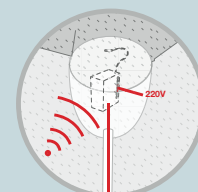

Tag

Systeme de commande miniaturisées

Invisible

Nice présente la commande invisible : grâce à leurs dimensions extrêmement réduites, tous les produits de la nouvelle ligne radio miniaturisée Tag peuvent être installés à l'intérieur des plaques murales classiques. Impossible de faire plus discret...

TTX4

Emetteur encastrable avec alimentation du secteur. Idéal pour la commande d'automatismes qui ne sont pas directement accessibles par commandes filaires..

TT2N

Logique de commande miniaturisée pour la commande d'un moteur à 230 Vca jusqu'à 450 W, avec récepteur radio intégré.

TT2L

Logique de commande miniaturisée pour la commande d'installations d'éclairage, avec récepteur radio intégré.

TT2D

Logique de commande miniaturisée pour la commande depuis différents points d'installations d'éclairage, avec récepteur radio et commutateur intégrés.