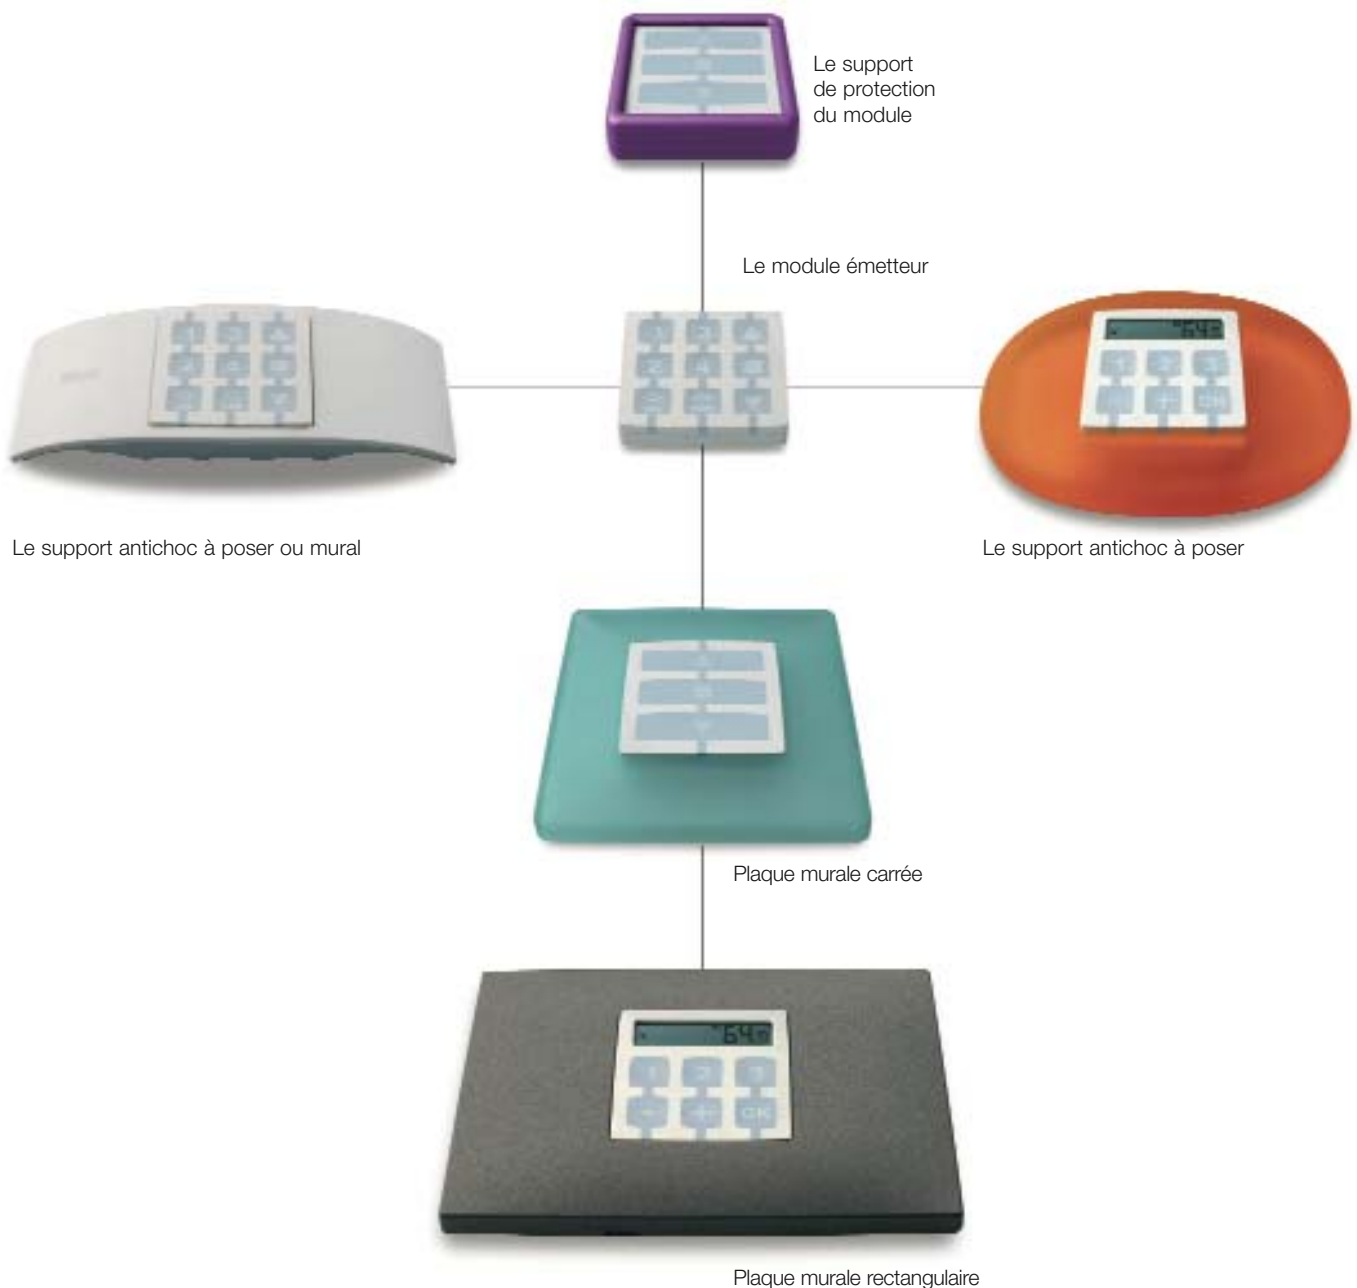

Les systèmes NRC (Nice Radio Connection), en évitant les coûts et les désagréments que supposent les travaux de maçonnerie ou l’application de goulottes peu esthétiques pour le passage des câbles de commande, rendent l’installation de n’importe quel automatisme simple et économique, qu’il s’agisse de constructions neuves ou de rénovations.

Simplicité d’installation.

Le récepteur intégré aux moteurs permet la connexion sans fils au capteur Volo S-Radio, aux radiocommandes Nice et à l’horloge de programmation Planotime.

L’installateur devra veiller uniquement à fixer le moteur et à raccorder les 2 fils d’alimentation !

NiceWay: des solutions multiples, un seul geste.

L'une des innovations du système NiceWay réside dans la séparation entre le module émetteur et les supports.

Onze modules émetteurs différents peuvent être montés sur cinq modèles différents de support pour donner naissance à une gamme très complète de solutions sur mesure.

Modulaire

Le système NiceWay se base sur une série de modules émetteurs qui peuvent être installés sur cinq modèles de support différentes de manière à créer une gamme extrêmement complète de solutions sur mesure. Les modules, disponibles de 1 à 80 groupes ou 240 canaux, ont des dimensions très réduites et sont très pratiques à actionner.