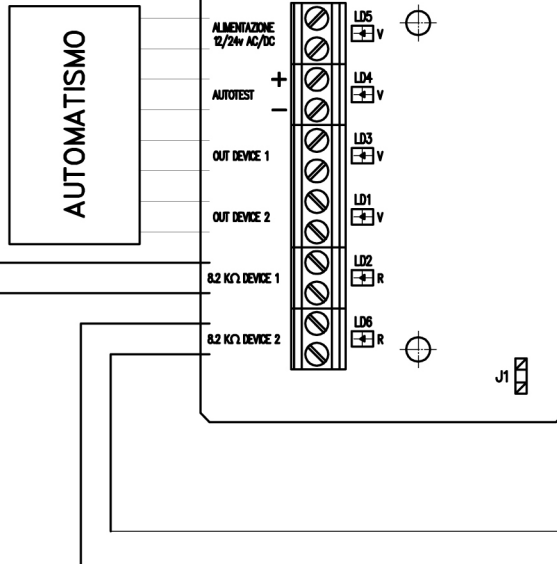

COMPATTA CONTROL

Collegamenti elettrici / Electrical connection

1

Max 400 mm

2

3

4

5

- 1 GRIGIO/grey
- 2 NERO/black
- 3 ROSSO/red
- 4 ROSSO/red

6