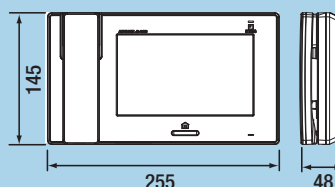

### Principe de câblage

JPDV

APPEL

Interface JPTLIIP

TRANSMISSION

WIFI  
ou 3G / 4G

Smartphone

### Dimensions (mm)

JPTLIIP  
(130328)  
Interface IP

JP4MED / JP4HD  
(130315 / 130316)  
Poste maître / Secondaire

JPDV (130320)  
Platine de rue saillie