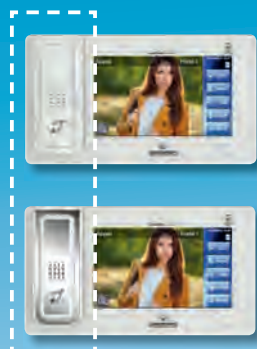

Suppression du combiné

Grâce à son enjoliveur, vous pouvez supprimer le combiné. Le fonctionnement du poste reste inchangé. Avec la référence JPEC, il vous est livré 2 finitions : blanche et miroir.