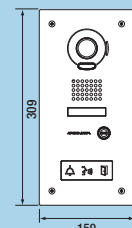

## Principe de câblage

## Dimensions (mm)

**JP4MED / JP4HD**  
(130315 / 130316)  
Poste maître / Secondaire

**JPDV** (130320)  
Platine de rue saillie

**JPDVF** (130321)  
Platine de rue encastrée  
Encastrement : 180 x 110 x 45