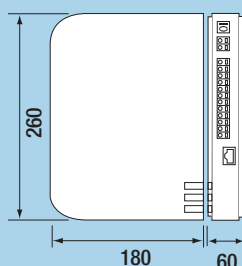

JPTLIIP  
(130328)

À noter : l'interface JPTLIIP occupe la place d'un poste secondaire et compte dans la capacité du système

### Principe de câblage

JPDV

APPEL

Interface JPTLIIP

TRANSMISSION

WIFI  
ou 3G / 4G

Smartphone

### Dimensions (mm)

JPTLIIP  
(130328)  
Interface IP

JP4MED / JP4HD  
(130315 / 130316)  
Poste maître / Secondaire

JPDV (130320)  
Platine de rue saillie