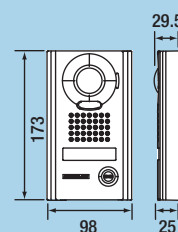

### Principe de câblage

### Dimensions (mm)

**JPTLI**  
(130327)  
Interface téléphonique

**JP4MED / JP4HD**  
(130315 / 130316)  
Poste maître / Secondaire

**JPDV** (130320)  
Platine de rue saillie