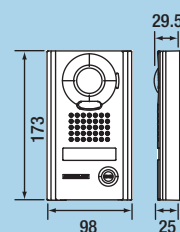

### Principe de câblage

JPDV

APPEL

Interface JPTLIIP

TRANSMISSION

WIFI  
ou 3G / 4G

Smartphone

### Dimensions (mm)

JPTLIIP  
(130328)  
Interface IP

JP4MED / JP4HD  
(130315 / 130316)  
Poste maître / Secondaire

JPDV (130320)  
Platine de rue saillie