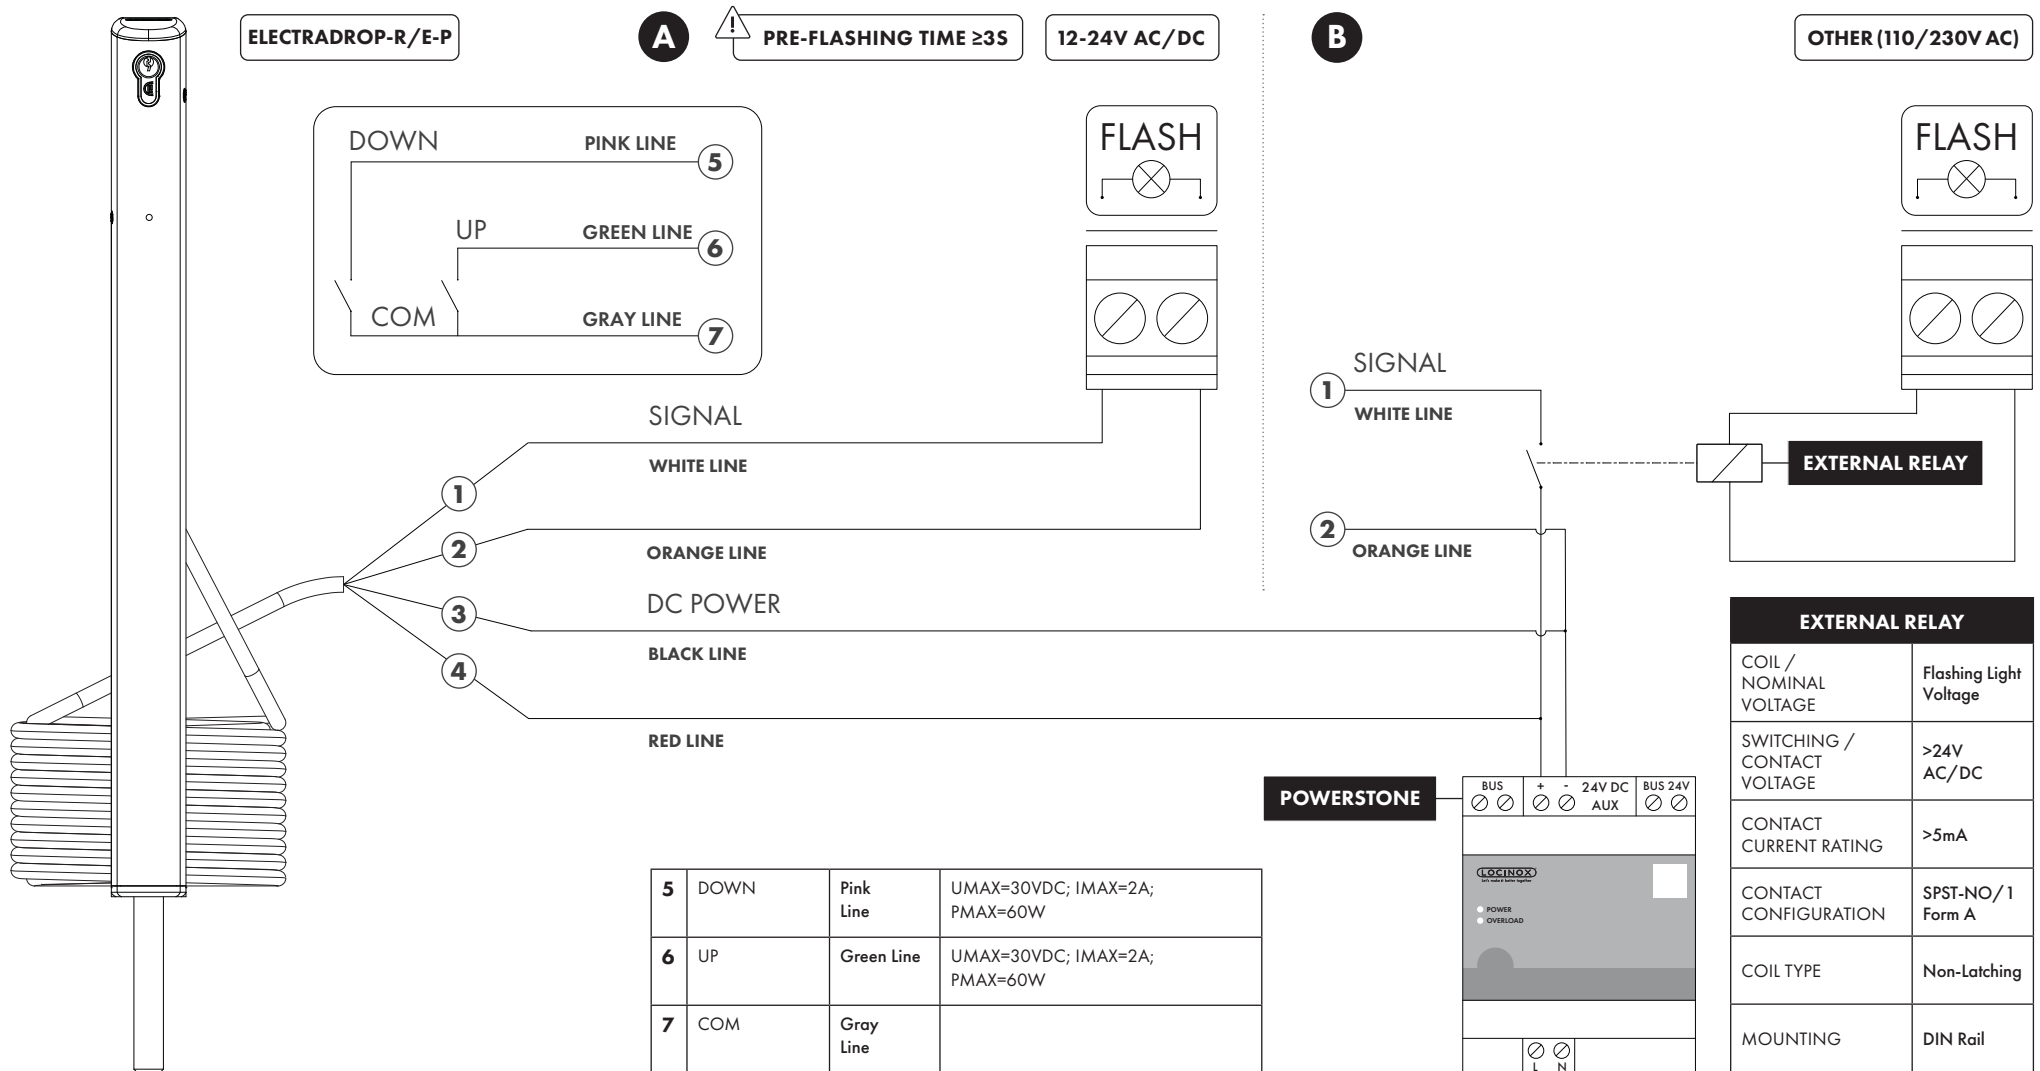

# ELECTRADROP-R-P

Let's make it better together

**ELECTRADROP-R**

5 m (4x 0,5 mm<sup>2</sup>)  
16' 4" (4x 24 ga)

**ELECTRADROP-R-P**

5 m (7x 0,5 mm<sup>2</sup>)  
16' 4" (7x 24 ga)

CE FC

**QUICK-FIX**

50 mm  
2"

587 mm  
23-1/8"

58 mm  
2-1/4"

Ø20 mm  
Ø13/16"

120 mm  
4-3/4"

140 mm  
5-1/2"

35 mm  
1-3/8"

≥40 mm  
≥1-9/16"

Ø15 mm  
Ø9/16"

540 mm  
21-1/4"

20 mm  
13/16"

Min. 20 mm  
Min. 13/16"

Ø9/16"  
Ø15mm

<p><a href="mailto:pictures@locinox.com">pictures@locinox.com</a></p>	<p><b>SUCCESSFUL INSTALLATION?</b> Please send us your pictures &amp; videos</p>	<p><b>SUCCESVOLLE INSTALLATIE?</b> Stuur gerust uw foto's &amp; video's door</p>	<p><b>INSTALLATION RÉUSSITE?</b> Veuillez nous envoyer vos photos &amp; vidéos</p>	<p><b>ERFOLGREICHE INSTALLATION?</b> Bitte senden Sie uns Ihre Bilder &amp; Videos</p>	<p><b>INSTALACION EXITOSA?</b> Por favor envíenos sus fotos y videos</p>	<p><b>UDANA INSTALACJA?</b> Prześlij nam swoje zdjęcia i filmy</p>	<p><b>УСПЕШНАЯ УСТАНОВКА?</b> Пожалуйста, отправьте нам свой фотографии и видео</p>
---	--	--	--	--	--	--	---

MANU-000464

**POSITION OUTPUT**

**ELECTRADROP-R CONTINUOUS SIGNAL**

**ELECTRADROP-R PULSE SIGNAL**

FREQUENCY=0.25-5HZ  
(PULS WIDTH >100mS)