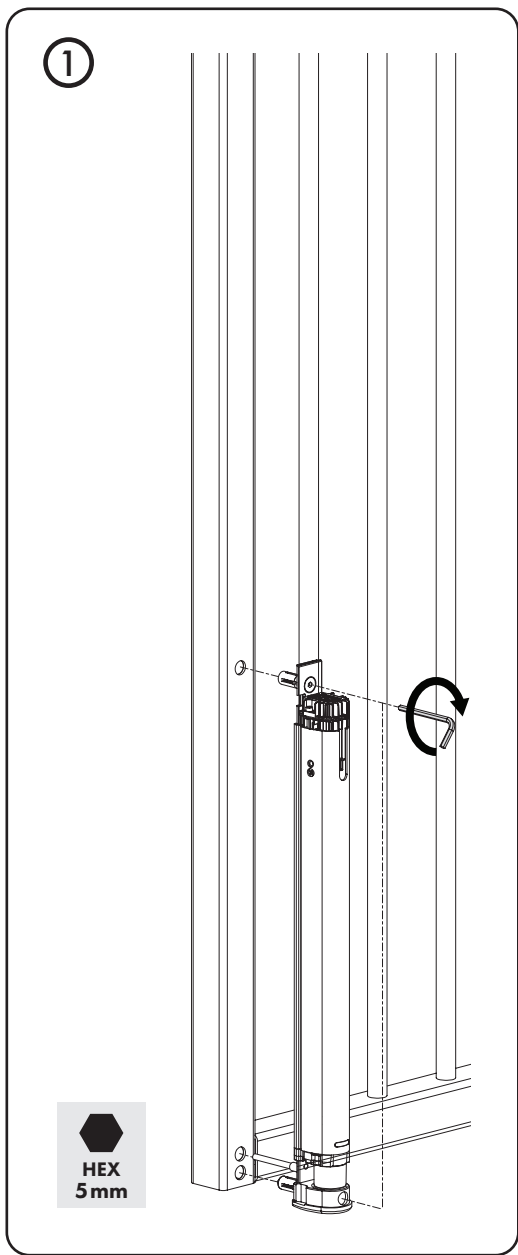

**7**

1	Brown	Plus-pole of 24V DC power supply (+)
2	Grey	Warning light (flasher) coming from the relay
3	Blue	Nul-pole of 0V DC power supply (-)
Control signal		Connecting parallel over the warning light of the gate

# ELECTRADROP-R-P

Let's make it better together

**ELECTRADROP-R**

5 m (4x 0,5 mm<sup>2</sup>)  
16' 4" (4x 24 ga)

**ELECTRADROP-R-P**

5 m (7x 0,5 mm<sup>2</sup>)  
16' 4" (7x 24 ga)

CE FC

**QUICK-FIX**

50 mm  
2"

587 mm  
23-1/8"

58 mm  
2-1/4"

Ø20 mm  
Ø13/16"

120 mm  
4-3/4"

140 mm  
5-1/2"

35 mm  
1-3/8"

≥40 mm  
≥1-9/16"

Ø15 mm  
Ø9/16"

540 mm  
21-1/4"

20 mm  
13/16"

Min. 20 mm  
Min. 13/16"

Ø9/16"  
Ø15mm

<p><a href="mailto:pictures@locinox.com">pictures@locinox.com</a></p>	<p><b>SUCCESSFUL INSTALLATION?</b> Please send us your pictures &amp; videos</p>	<p><b>SUCCESVOLLE INSTALLATIE?</b> Stuur gerust uw foto's &amp; video's door</p>	<p><b>INSTALLATION RÉUSSITE?</b> Veuillez nous envoyer vos photos &amp; vidéos</p>	<p><b>ERFOLGREICHE INSTALLATION?</b> Bitte senden Sie uns Ihre Bilder &amp; Videos</p>	<p><b>INSTALACION EXITOSA?</b> Por favor envíenos sus fotos y videos</p>	<p><b>UDANA INSTALACJA?</b> Prześlij nam swoje zdjęcia i filmy</p>	<p><b>УСПЕШНАЯ УСТАНОВКА?</b> Пожалуйста, отправьте нам свой фотографии и видео</p>
---	--	--	--	--	--	--	---