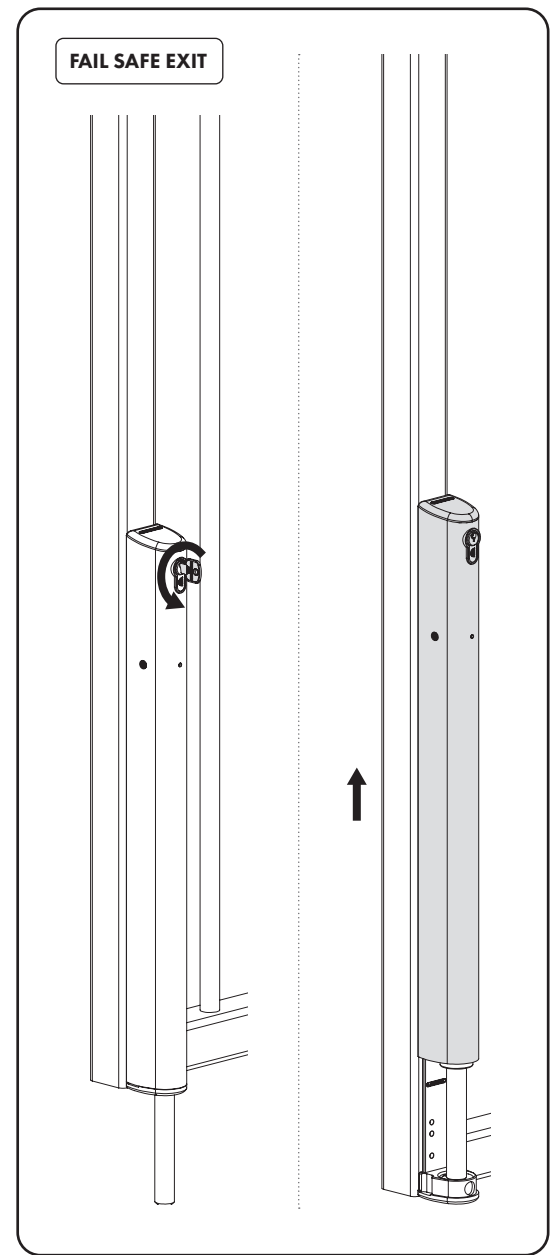

# ELECTRADROP-R-P

Let's make it better together

**ELECTRADROP-R**

5 m (4x 0,5 mm<sup>2</sup>)  
16' 4" (4x 24 ga)

**ELECTRADROP-R-P**

5 m (7x 0,5 mm<sup>2</sup>)  
16' 4" (7x 24 ga)

CE FC

**QUICK-FIX**

50 mm  
2"

587 mm  
23-1/8"

58 mm  
2-1/4"

Ø20 mm  
Ø13/16"

120 mm  
4-3/4"

140 mm  
5-1/2"

35 mm  
1-3/8"

≥40 mm  
≥1-9/16"

Ø15 mm  
Ø9/16"

540 mm  
21-1/4"

20 mm  
13/16"

Min. 20 mm  
Min. 13/16"

Ø9/16"  
Ø15mm

<p><a href="mailto:pictures@locinox.com">pictures@locinox.com</a></p>	<p><b>SUCCESSFUL INSTALLATION?</b> Please send us your pictures &amp; videos</p>	<p><b>SUCCESVOLLE INSTALLATIE?</b> Stuur gerust uw foto's &amp; video's door</p>	<p><b>INSTALLATION RÉUSSITE?</b> Veuillez nous envoyer vos photos &amp; vidéos</p>	<p><b>ERFOLGREICHE INSTALLATION?</b> Bitte senden Sie uns Ihre Bilder &amp; Videos</p>	<p><b>INSTALACION EXITOSA?</b> Por favor envíenos sus fotos y videos</p>	<p><b>UDANA INSTALACJA?</b> Prześlij nam swoje zdjęcia i filmy</p>	<p><b>УСПЕШНАЯ УСТАНОВКА?</b> Пожалуйста, отправьте нам свой фотографии и видео</p>
---	--	--	--	--	--	--	---