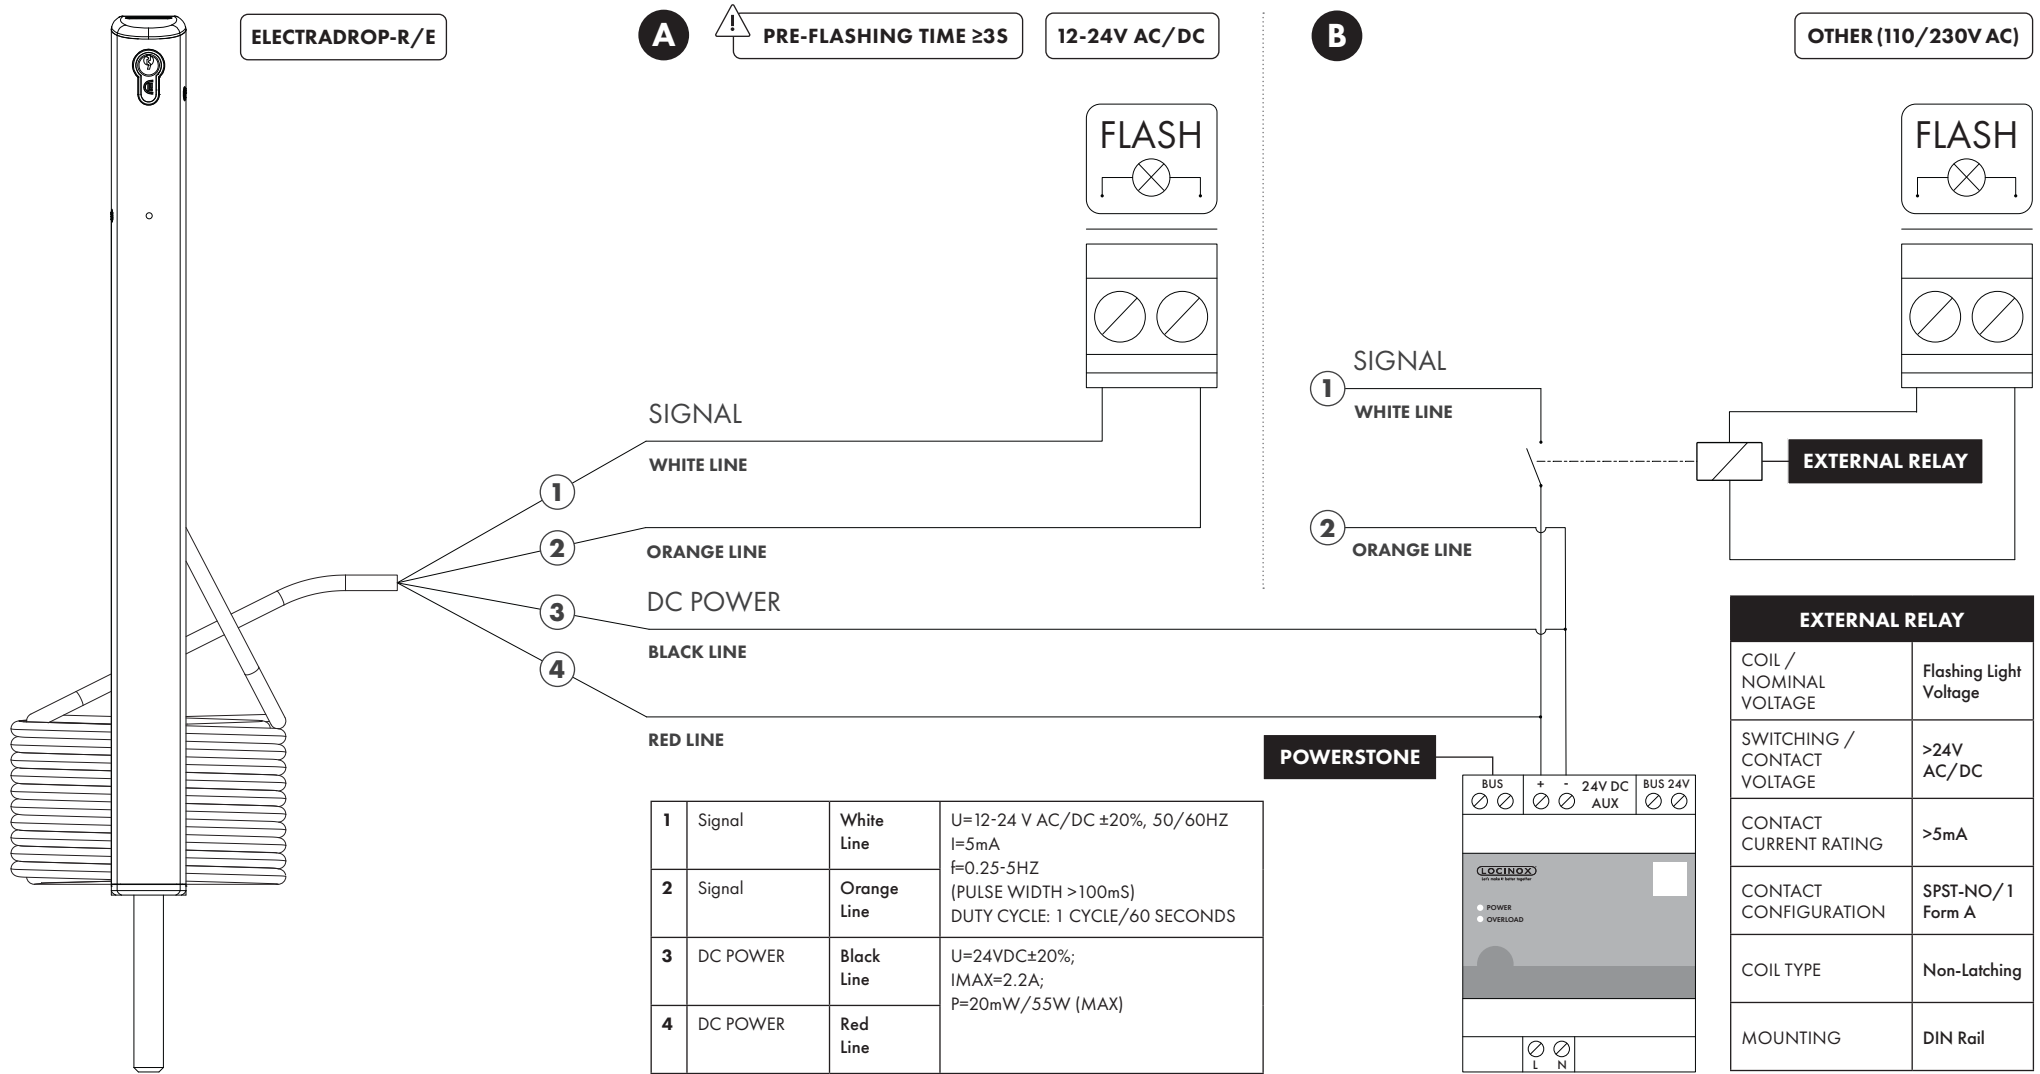

# ELECTRADROP-R-P

Let's make it better together

**ELECTRADROP-R**

5 m (4x 0,5 mm<sup>2</sup>)  
16' 4" (4x 24 ga)

**ELECTRADROP-R-P**

5 m (7x 0,5 mm<sup>2</sup>)  
16' 4" (7x 24 ga)

CE FC

**QUICK-FIX**

50 mm  
2"

587 mm  
23-1/8"

58 mm  
2-1/4"

Ø20 mm  
Ø13/16"

120 mm  
4-3/4"

140 mm  
5-1/2"

35 mm  
1-3/8"

≥40 mm  
≥1-9/16"

Ø15 mm  
Ø9/16"

540 mm  
21-1/4"

20 mm  
13/16"

Min. 20 mm  
Min. 13/16"

Ø9/16"  
Ø15mm

<p><a href="mailto:pictures@locinox.com">pictures@locinox.com</a></p>	<p><b>SUCCESSFUL INSTALLATION?</b> Please send us your pictures &amp; videos</p>	<p><b>SUCCESVOLLE INSTALLATIE?</b> Stuur gerust uw foto's &amp; video's door</p>	<p><b>INSTALLATION RÉUSSITE?</b> Veuillez nous envoyer vos photos &amp; vidéos</p>	<p><b>ERFOLGREICHE INSTALLATION?</b> Bitte senden Sie uns Ihre Bilder &amp; Videos</p>	<p><b>INSTALACION EXITOSA?</b> Por favor envíenos sus fotos y videos</p>	<p><b>UDANA INSTALACJA?</b> Prześlij nam swoje zdjęcia i filmy</p>	<p><b>УСПЕШНАЯ УСТАНОВКА?</b> Пожалуйста, отправьте нам свой фотографии и видео</p>
---	--	--	--	--	--	--	---

MANU-000464

**POSITION OUTPUT**

**ELECTRADROP-R CONTINUOUS SIGNAL**

**ELECTRADROP-R PULSE SIGNAL**

FREQUENCY=0.25-5HZ  
(PULS WIDTH >100mS)