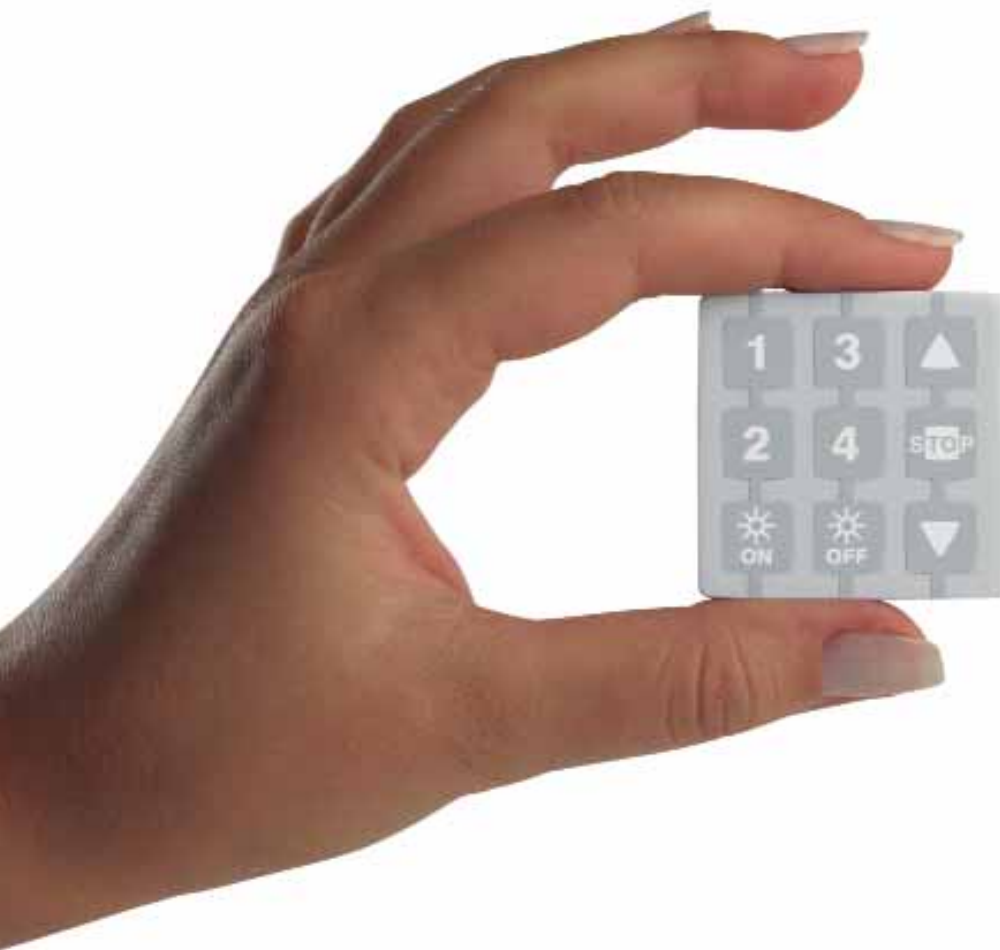

Le cœur du système NiceWay

Le système NiceWay se base sur une série de modules émetteurs qui peuvent être installés sur cinq modèles de supports différents de manière à créer une gamme extrêmement complète de solutions sur mesure.

Évolué et compatible

Fréquence 433,92 MHz, avec codage à code tournant à 52 bits (plus de 4,5 millions de milliards de combinaisons) ; autoapprentissage compatible avec les systèmes Nice Ergo, Plano, FloR et VeryVR, (ainsi que Flo et Smilo uniquement avec WM240C et WM080G) à 433,92 MHz. Portée : 200 m en espace libre, 35 m à l'intérieur. Grande autonomie (pile au lithium de 3 V).

Toutes les solutions NiceWay

Module à 240 canaux avec afficheur, pour la commande de 80 groupes et 70 multigroupes, est l'idéal pour la gestion de systèmes complexes. Tous les stores, les volets roulants, les portails, les systèmes d'irrigation et d'éclairage de bureaux, résidences et hôtels en seulement 14 g et 16 cm² !

Modules à 1, 3, 6, 9 canaux pour la commande d'un seul automatisme, de groupes simples ou de groupes multiples. Chaque type est disponible en différentes versions dédiées à la gamme Nice Screen ou Nice Gate, ou bien hybrides, étudiées pour commander, séparément ou par groupes :

- stores, volets roulants, rideaux métalliques ;
- portails, portes de garage, portes industrielles, barrières levantes ;
- systèmes d'irrigation et d'éclairage.

Données techniques

Alimentation (Vcc)	: 3V avec 1 pile au lithium CR2032
Durée de la pile	: > 2 ans avec 10 transmissions par jour
Fréquence	: 433,92 MHz ± 100 KHz
Puissance rayonnée	: estimée à environ 1mW
Degré de protection (IP)	: 40
Portée moyenne	: estimée à 200 m en espace libre, 35 m à l'intérieur
Codage	: 52 bits rolling code
Temp. de fonctionnement (°C min. max.)	: -20 ÷ +55
Dimensions (mm)	: 41x41x10
Poids (g)	: 14