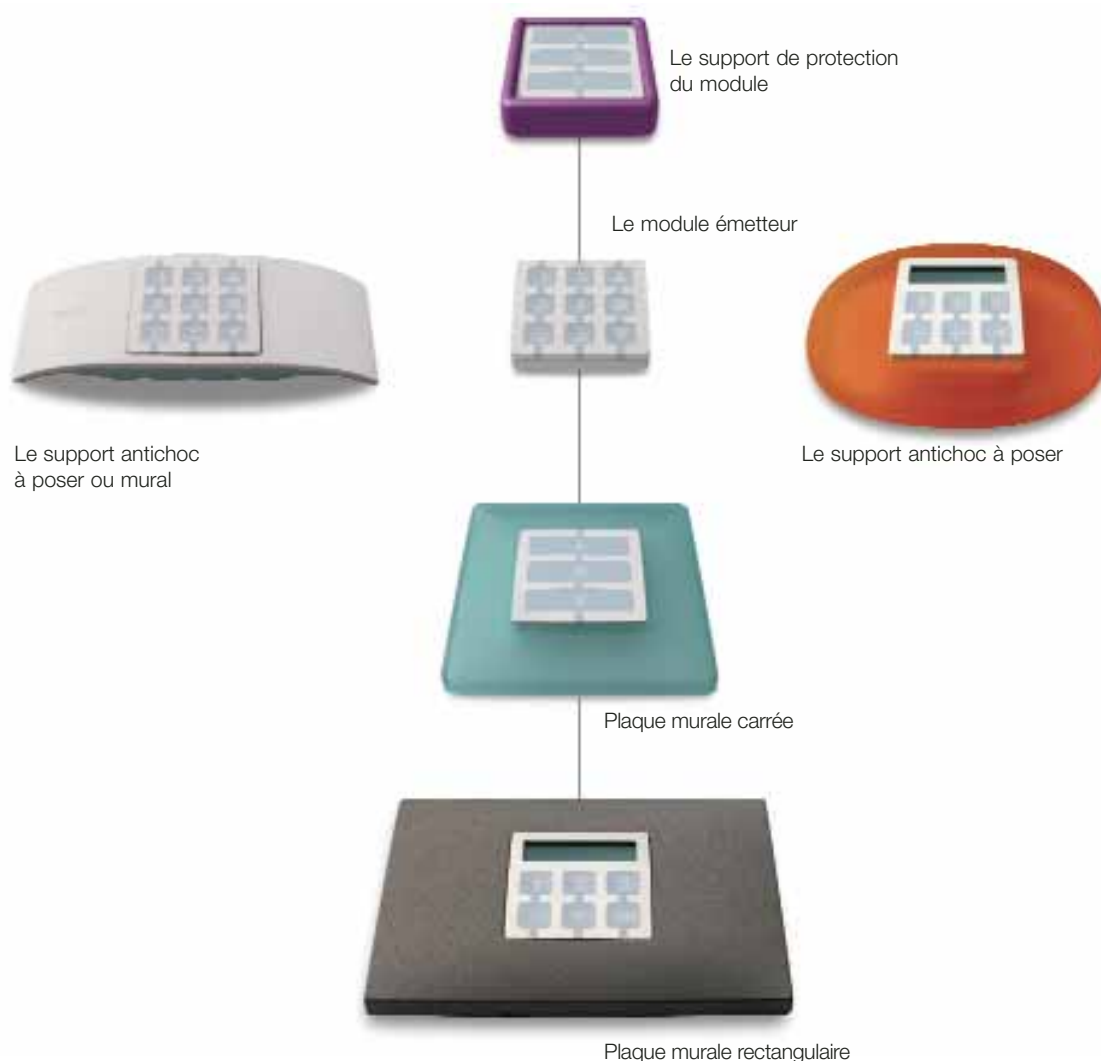

Les modules, disponibles de 1 à 80 groupes ou 240 canaux, ont des dimensions très réduites et sont très pratiques à actionner.

Flexible

En choisissant parmi les différents supports muraux ou à poser disponibles, il est possible d'actionner tous les automatismes de la maison et du jardin ; fonctionne parfaitement avec les systèmes Nice Ergo, Plano, FloR et VeryVR, (ainsi que Flo et Smilo avec WM240C et WM080G) à 433,92 MHz, avec lesquels NiceWay est totalement compatible.

Personnalisable

Les touches en caoutchouc font partie intégrante de la coque des modules de commande de manière à protéger l'électronique de la poussière et de l'humidité. Vous pourrez utiliser NiceWay dans n'importe quelle pièce de la maison, du garage au séjour, de la cuisine à la salle de bain.

Professionnel

Le système est paramétrable à l'aide des programmeurs mobiles Nice pour une utilisation la plus professionnelle et pratique possible.

Nice Design

Matériaux antichoc raffinés, finitions très soignées, design essentiel : la durée, le confort et la commodité sont garantis par le design Nice, apprécié et récompensé dans le monde entier. De nombreuses couleurs et finitions différentes permettent de choisir suivant les cas la solution la plus discrète et personnelle.