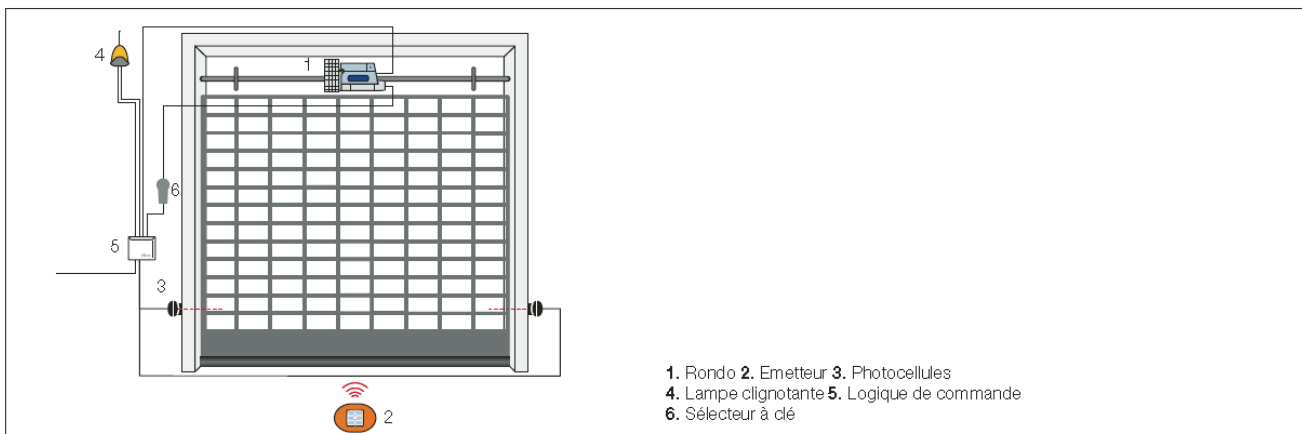

Données techniques

Code	RN2010	RN2030	RN2020	RN2040
Données électriques				
Alimentation (V/Hz)	230/50			
Absorption (A)	2		2,6	
Puissance (W)	450		600	
Condensateur incorporé	-			
Performances				
Vitesse (trs/min)	8,5			
Couple (Nm)	130		180	
Cycle de travail max. (sec)	50% avec 30 s ON et 30 s OFF			
Données dimensionnelles				
Indice de protection (IP)	20			
Temp. de fonctionnement (°C Min/Max)	-20 ÷ +50			
Dimensions (mm)	200x338			
Poids (kg)	9,5		10