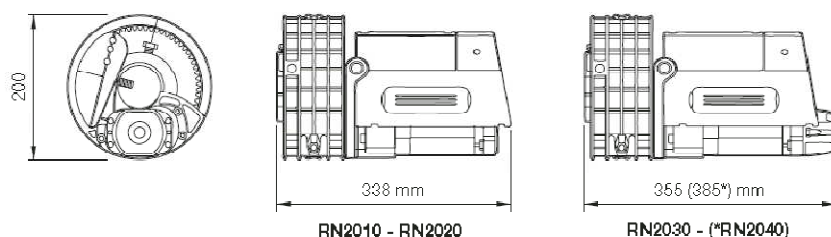

Code	Description	Prix €
RN2010	Réversible, sans frein, avec force de soulèvement jusqu'à 130 kg	185,00
RN2020	Réversible, sans frein, avec force de soulèvement jusqu'à 180 kg	207,00
RN2030	Irréversible, avec frein et dispositif de débrayage, avec force de soulèvement jusqu'à 130 kg	216,00
RN2040	Irréversible, avec frein et dispositif de débrayage, avec force de soulèvement jusqu'à 180 kg	238,00

Dimensions

Données techniques

Code	RN2010	RN2030	RN2020	RN2040
Données électriques				
Alimentation (V/Hz)	230/50			
Absorption (A)	2		2,6	
Puissance (W)	450		600	
Condensateur incorporé	-			
Performances				
Vitesse (trs/min)	8,5			
Couple (Nm)	130		180	
Cycle de travail max. (sec)	50% avec 30 s ON et 30 s OFF			
Données dimensionnelles				
Indice de protection (IP)	20			
Temp. de fonctionnement (°C Min/Max)	-20 ÷ +50			
Dimensions (mm)	200x338			
Poids (kg)	9,5		10	