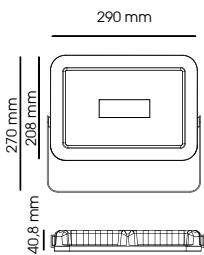

### Descriptif :

- Projecteur extra plat - LED
- Corps en aluminium
- Fixation sur étrier
- Pré-cablé H05 RN-F - 3G1mm<sup>2</sup>

CODE	Flux LED	Puissance	T° Couleur	Angle Faisceau	Durée de vie	CRI	Couleur
0143	800 lm	10 W	4000 K	100	30000 h	>70	noir
0145	1600 lm	20 W	4000 K	100	30000 h	>70	noir
0147	2400 lm	30 W	4000 K	100	30000 h	>70	noir
0311	800 lm	10 W	4000 K	100	30000 h	>70	blanc
0312	1600 lm	20 W	4000 K	100	30000 h	>70	blanc
0313	2400 lm	30 W	4000 K	100	30000 h	>70	blanc

## Projecteur extra plat LED

CODE 0149

CODE 0176

CODE 0177

CODE 0314

**Descriptif :**

- Projecteur extra plat - LED
- Corps en aluminium
- Fixation sur étrier
- Pré-cablé H05 RN-F - 3G1mm<sup>2</sup>
- Finition en blanc sur demande pour code : **0149/0176/0177**