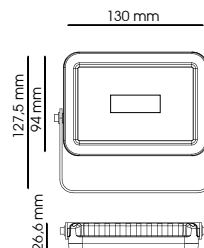

### Descriptif :

- Projecteur extra plat - LED
- Corps en aluminium
- Fixation sur étrier
- Pré-cablé H05 RN-F - 3G1mm<sup>2</sup>

CODE	Flux LED	Puissance	T° Couleur	Angle Faisceau	Durée de vie	CRI	Couleur
0143	800 lm	10 W	4000 K	100	30000 h	>70	noir
0145	1600 lm	20 W	4000 K	100	30000 h	>70	noir
0147	2400 lm	30 W	4000 K	100	30000 h	>70	noir
0311	800 lm	10 W	4000 K	100	30000 h	>70	blanc
0312	1600 lm	20 W	4000 K	100	30000 h	>70	blanc
0313	2400 lm	30 W	4000 K	100	30000 h	>70	blanc

## Projecteur extra plat LED

CODE 0149

CODE 0176

CODE 0177

CODE 0314

**Descriptif :**

- Projecteur extra plat - LED
- Corps en aluminium
- Fixation sur étrier
- Pré-cablé H05 RN-F - 3G1mm<sup>2</sup>
- Finition en blanc sur demande pour code : **0149/0176/0177**