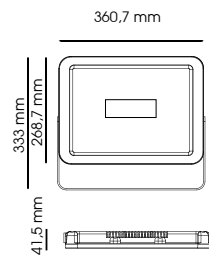

### Descriptif :

- Projecteur extra plat - LED
- Corps en aluminium
- Fixation sur étrier
- Pré-cablé H05 RN-F - 3G1mm<sup>2</sup>

CODE	Flux LED	Puissance	T° Couleur	Angle Faisceau	Durée de vie	CRI	Couleur
0143	800 lm	10 W	4000 K	100	30000 h	>70	noir
0145	1600 lm	20 W	4000 K	100	30000 h	>70	noir
0147	2400 lm	30 W	4000 K	100	30000 h	>70	noir
0311	800 lm	10 W	4000 K	100	30000 h	>70	blanc
0312	1600 lm	20 W	4000 K	100	30000 h	>70	blanc
0313	2400 lm	30 W	4000 K	100	30000 h	>70	blanc

## Projecteur extra plat LED

CODE 0149

CODE 0176

CODE 0177

CODE 0314

**Descriptif :**

- Projecteur extra plat - LED
- Corps en aluminium
- Fixation sur étrier
- Pré-cablé H05 RN-F - 3G1mm<sup>2</sup>
- Finition en blanc sur demande pour code : **0149/0176/0177**