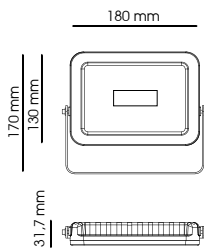

### Descriptif :

- Projecteur extra plat - LED
- Corps en aluminium
- Fixation sur étrier
- Pré-cablé H05 RN-F - 3G1mm<sup>2</sup>

CODE	Flux LED	Puissance	T° Couleur	Angle Faisceau	Durée de vie	CRI	Couleur
0143	800 lm	10 W	4000 K	100	30000 h	>70	noir
0145	1600 lm	20 W	4000 K	100	30000 h	>70	noir
0147	2400 lm	30 W	4000 K	100	30000 h	>70	noir
0311	800 lm	10 W	4000 K	100	30000 h	>70	blanc
0312	1600 lm	20 W	4000 K	100	30000 h	>70	blanc
0313	2400 lm	30 W	4000 K	100	30000 h	>70	blanc

## Projecteur extra plat LED

CODE 0149

CODE 0176

CODE 0177

CODE 0314

**Descriptif :**

- Projecteur extra plat - LED
- Corps en aluminium
- Fixation sur étrier
- Pré-cablé H05 RN-F - 3G1mm<sup>2</sup>
- Finition en blanc sur demande pour code : **0149/0176/0177**