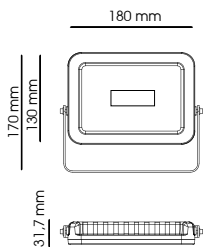

### Descriptif :

- Projecteur extra plat - LED
- Corps en aluminium
- Fixation sur étrier
- Pré-cablé H05 RN-F - 3G1mm<sup>2</sup>

CODE	Flux LED	Puissance	T° Couleur	Angle Faisceau	Durée de vie	CRI	Couleur
0143	800 lm	10 W	4000 K	100	30000 h	>70	noir
0145	1600 lm	20 W	4000 K	100	30000 h	>70	noir
0147	2400 lm	30 W	4000 K	100	30000 h	>70	noir
0311	800 lm	10 W	4000 K	100	30000 h	>70	blanc
0312	1600 lm	20 W	4000 K	100	30000 h	>70	blanc
0313	2400 lm	30 W	4000 K	100	30000 h	>70	blanc

## Projecteur extra plat LED

CODE 0149

CODE 0176

CODE 0177

CODE 0314

**Descriptif :**

- Projecteur extra plat - LED
- Corps en aluminium
- Fixation sur étrier
- Pré-cablé H05 RN-F - 3G1mm<sup>2</sup>
- Finition en blanc sur demande pour code : **0149/0176/0177**