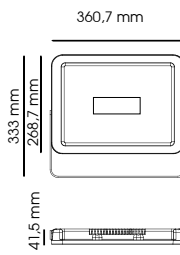

### Descriptif :

- Projecteur extra plat - LED
- Corps en aluminium
- Fixation sur étrier
- Pré-cablé H05 RN-F - 3G1mm<sup>2</sup>

CODE	Flux LED	Puissance	T° Couleur	Angle Faisceau	Durée de vie	CRI	Couleur
0143	800 lm	10 W	4000 K	100	30000 h	>70	noir
0145	1600 lm	20 W	4000 K	100	30000 h	>70	noir
0147	2400 lm	30 W	4000 K	100	30000 h	>70	noir
0311	800 lm	10 W	4000 K	100	30000 h	>70	blanc
0312	1600 lm	20 W	4000 K	100	30000 h	>70	blanc
0313	2400 lm	30 W	4000 K	100	30000 h	>70	blanc

## Projecteur extra plat LED

CODE 0149

CODE 0176

CODE 0177

CODE 0314

**Descriptif :**

- Projecteur extra plat - LED
- Corps en aluminium
- Fixation sur étrier
- Pré-cablé H05 RN-F - 3G1mm<sup>2</sup>
- Finition en blanc sur demande pour code : **0149/0176/0177**