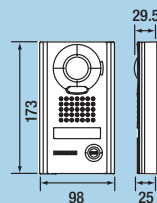

Principe de câblage

Dimensions (mm)

JP4MED / JP4HD
(130315 / 130316)
Poste maître / Secondaire

JPDV (130320)
Platine de rue saillie

JPDVF (130321)
Platine de rue encastrée
Encastrement : 180 x 110 x 45

JPDVFL (130317)
Platine de rue encastrée
Encastrement : 279 x 120 x 45