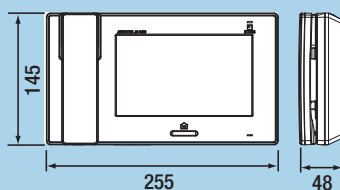

Principe de câblage

Dimensions (mm)

JP4MED / JP4HD
(130315 / 130316)
Poste maître / Secondaire

JPDV (130320)
Platine de rue saillie

JPDVF (130321)
Platine de rue encastrée
Encastrement : 180 x 110 x 45

JPDVFL (130317)
Platine de rue encastrée
Encastrement : 279 x 120 x 45