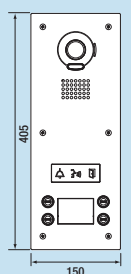

Principe de câblage

Dimensions (mm)

JPDVFL (130317)
Platine de rue encastrée
Encastrement : 279 x 120 x 45

JPDVF2L (130325)
Platine de rue encastrée

JPDVF4L (130326)
Platine de rue encastrée

Options

JPEC (130336)
Enjoliveur pour moniteur JP