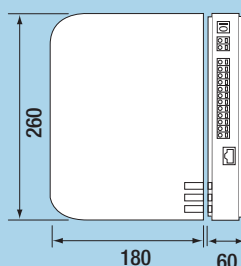

JPTLIIP
(130328)

À noter : l'interface JPTLIIP occupe la place d'un poste secondaire et compte dans la capacité du système

Principe de câblage

JPDV

APPEL

Interface JPTLIIP

TRANSMISSION

WIFI
ou 3G / 4G

Smartphone

Dimensions (mm)

JPTLIIP
(130328)
Interface IP

JP4MED / JP4HD
(130315 / 130316)
Poste maître / Secondaire

JPDV (130320)
Platine de rue saillie

ACCESSIBILITÉ

JPS4AEDFL

Ces platines sont équipées :