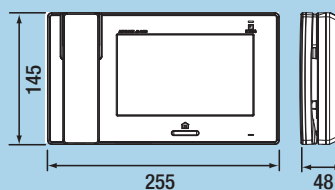

JPTLI
(130327)

À noter : l'interface JPTLI occupe la place d'un poste secondaire et compte dans la capacité du système

Principe de câblage

Dimensions (mm)

JPTLI
(130327)
Interface téléphonique

JP4MED / JP4HD
(130315 / 130316)
Poste maître / Secondaire