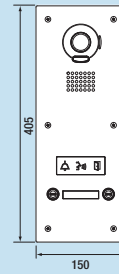

Principe de câblage

Dimensions (mm)

JPDVFL (130317)
Platine de rue encastrée
Encastrement : 279 x 120 x 45

JPDVF2L (130325)
Platine de rue encastrée

JPDVF4L (130326)
Platine de rue encastrée

Options

JPEC (130336)
Enjoliveur pour moniteur JP