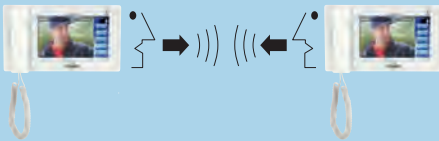

Nouveau

Écran tactile

Boucle
magnétique

Voyant d'état
du système

Zoom
9 zones

Écran 7"

Accès direct
aux fonctions principales

Écran 7" et tactile

Accédez simplement et intuitivement à tous les menus : paramétrage de votre système, réglages de volumes et d'images.

Communication mains libres

Communication mains libres full duplex. Pour plus de discrétion, le combiné peut être utilisé en cours de conversation.

Intercommunication

A l'intérieur de la maison, l'intercommunication peut se faire soit par un appel général sur tous les postes soit sélectivement, en choisissant d'appeler uniquement un moniteur déterminé, sans se tromper car vous pouvez nommer chaque moniteur (cuisine, chambre ou palier, etc).

Carte SD

Le moniteur stocke jusqu'à 20 appels et jusqu'à 1000 appels sous forme de «clips vidéo» dans sa carte SD (en option, non fournie).

Babyphone

La fonction «Monitoring» s'étend désormais à l'intérieur, pour faire du couple poste maître/secondaire, un véritable babyphone fiable (pas de pile, pas de perturbation radio...). Surveillez votre enfant en toute sécurité.