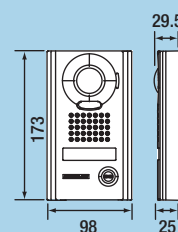

JPTLI
(130327)

À noter : l'interface JPTLI occupe la place d'un poste secondaire et compte dans la capacité du système

Principe de câblage

Dimensions (mm)

JPTLI
(130327)
Interface téléphonique

JP4MED / JP4HD
(130315 / 130316)
Poste maître / Secondaire