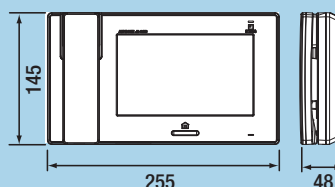

JPTLIIP
(130328)

À noter : l'interface JPTLIIP occupe la place d'un poste secondaire et compte dans la capacité du système

Principe de câblage

JPDV

APPEL

Interface JPTLIIP

TRANSMISSION

WIFI
ou 3G / 4G

Smartphone

Dimensions (mm)

JPTLIIP
(130328)
Interface IP

JP4MED / JP4HD
(130315 / 130316)
Poste maître / Secondaire

JPDV (130320)
Platine de rue saillie

ACCESSIBILITÉ

JPS4AEDFL

Ces platines sont équipées :