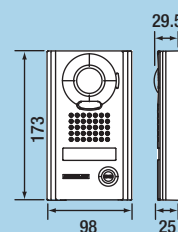

JPTLIIP
(130328)

À noter : l'interface JPTLIIP occupe la place d'un poste secondaire et compte dans la capacité du système

Principe de câblage

JPDV

APPEL

Interface JPTLIIP

TRANSMISSION

WIFI
ou 3G / 4G

Smartphone

Dimensions (mm)

JPTLIIP
(130328)
Interface IP

JP4MED / JP4HD
(130315 / 130316)
Poste maître / Secondaire

JPDV (130320)
Platine de rue saillie

ACCESSIBILITÉ

JPS4AEDFL

Ces platines sont équipées :