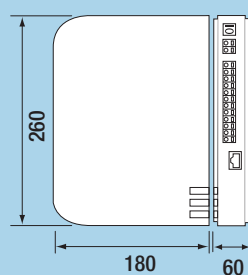

JPTLI
(130327)

À noter : l'interface JPTLI occupe la place d'un poste secondaire et compte dans la capacité du système

Principe de câblage

Dimensions (mm)

JPTLI
(130327)
Interface téléphonique

JP4MED / JP4HD
(130315 / 130316)
Poste maître / Secondaire