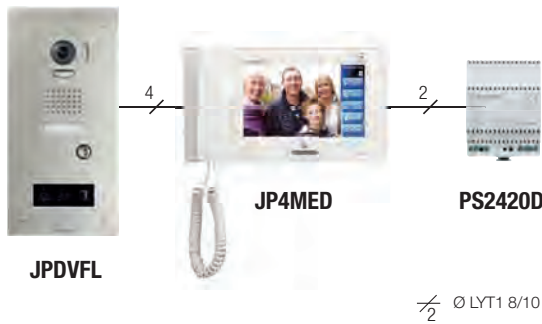

Principe de câblage

Dimensions (mm)

JPDVFL (130317)
Platine de rue encastrée
Encastrement : 279 x 120 x 45

JPDVF2L (130325)
Platine de rue encastrée

JPDVF4L (130326)
Platine de rue encastrée

Options

JPEC (130336)
Enjoliveur pour moniteur JP