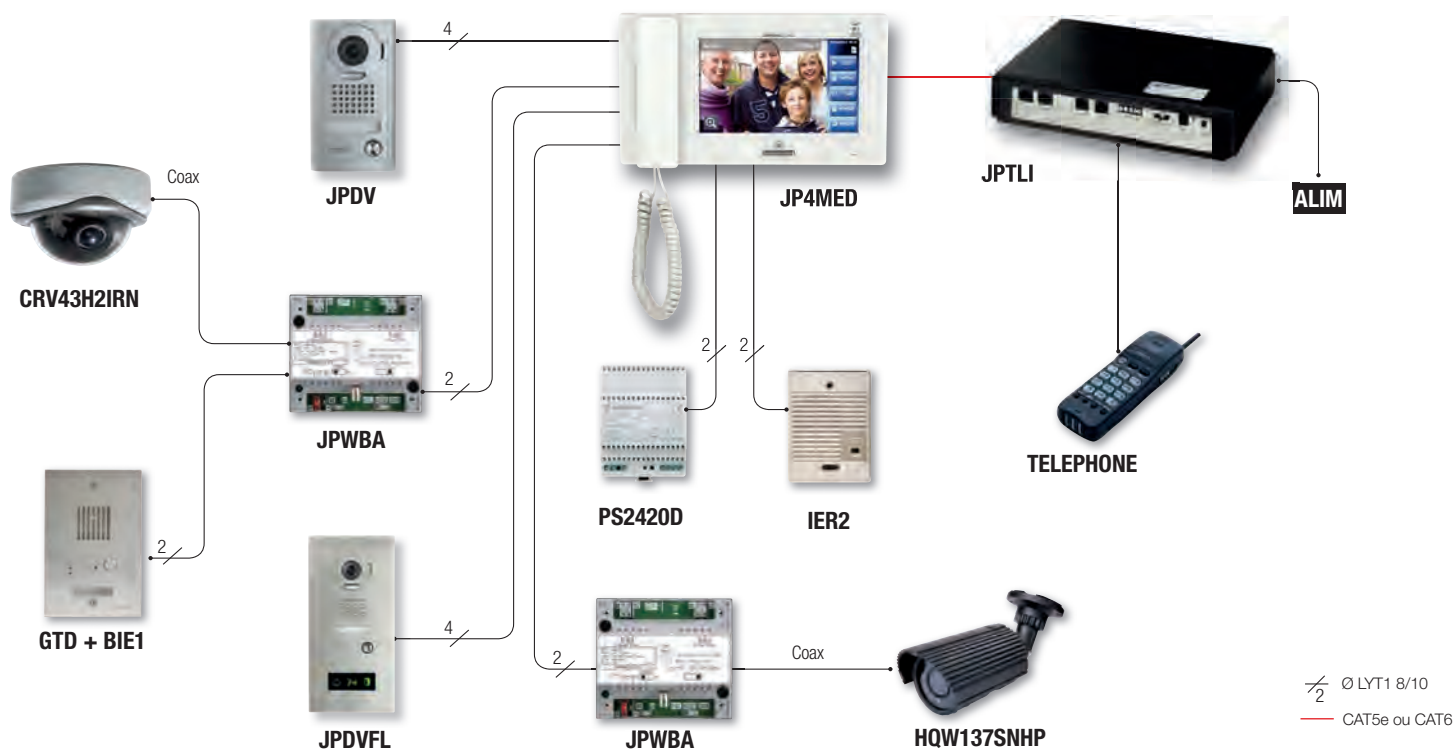

Principe de câblage