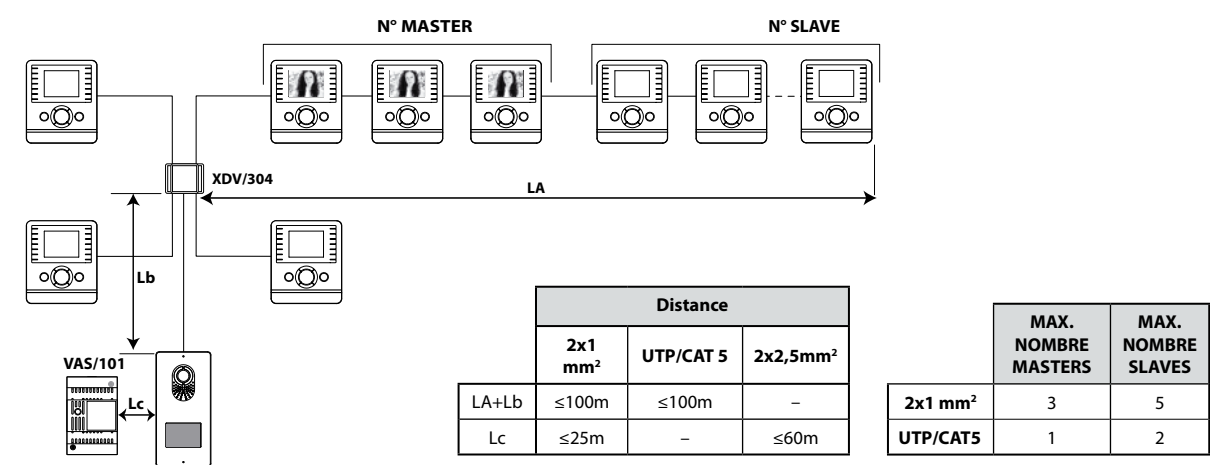

# Câblage vidéo

## Schéma Multifilaire Kit Vidéo

Le Schéma représente une installation avec une entrée et un logement. La platine est alimentée localement par l'alimentation VAS/101 possibilité de connecter un module relais pour activer des fonctions auxiliaires (module VLS/300).

## Distance de câblage pour le kit portier vidéo

## Dimensions Bianca

	L (mm)	H (mm)	P (mm)
Vidéo	145	170	30,9
Audio	110	170	30,9