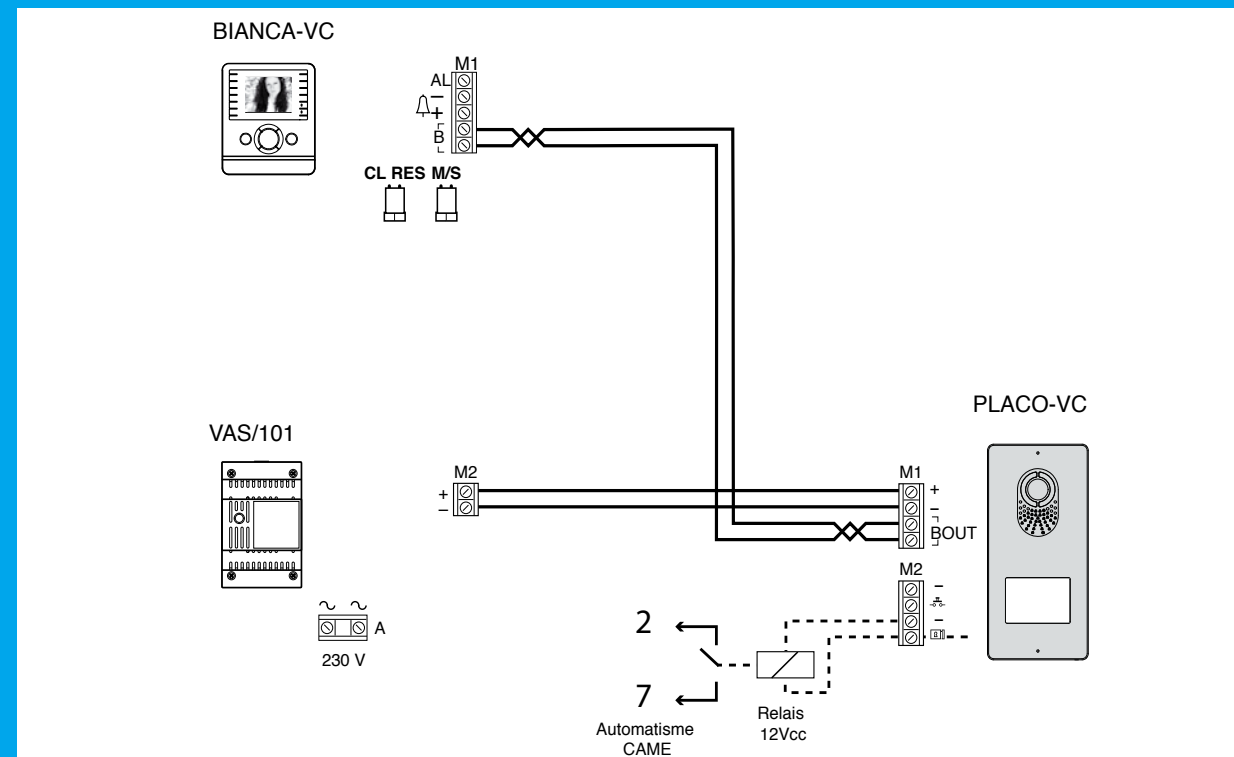

# Câblage vidéo

## Schéma Multifilaire Kit Vidéo

Le Schéma représente une installation avec une entrée et un logement. La platine est alimentée localement par l'alimentation VAS/101 possibilité de connecter un module relais pour activer des fonctions auxiliaires (module VLS/300).

## Distance de câblage pour le kit portier vidéo