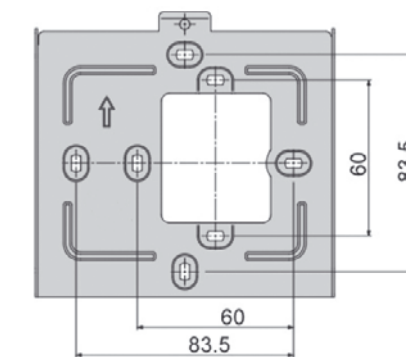

## Dimensions Bianca

	L (mm)	H (mm)	P (mm)
Vidéo	145	170	30,9
Audio	110	170	30,9

## Dimensions Placo

	L (mm)	H (mm)	P (mm)
En saillie	99	207	30
A encastrer*	135	243	6,5**

(\*) Boîtier encastrable : 235x127x54,5 mm.

(\*\*) Avec cadre à encastrer.