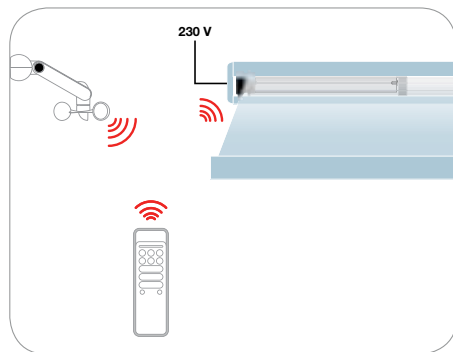

Le contrôle intelligent !

Les solutions Nice
qui améliorent le confort
et font faire des économies d'énergie !

100%
sans fils

Une vraie économie d'énergie : le capteur de soleil fonctionne grâce à l'énergie solaire, sans raccordements au réseau électrique.

Les capteurs climatiques

Nice Nemo

En cas de vent fort, le capteur relève automatiquement le store avant qu'il ne s'abîme : le store reste beau plus longtemps !

En cas de soleil, par contre, le capteur détecte la forte luminosité et baisse les stores pour protéger les pièces de la chaleur. L'économie d'énergie est garantie : les pièces abritées du soleil restent plus fraîches et demandent de climatisation !

En cas de pluie, les capteurs climatiques Nemo, fiables et précis, relèvent les conditions météorologiques et commandent automatiquement le mouvement des stores selon les conditions climatiques et ambiantes.

**Rien de plus pratique :
Nice le fait pour vous !**

Nice