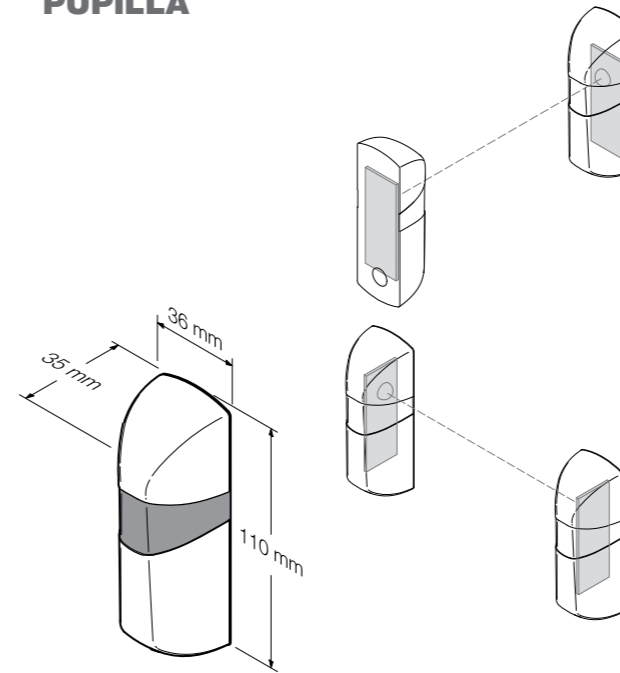

SYSTÈMES DE DÉTECTION ET SÉCURITÉ

PHOTOCELLULES ET COLONNETTES

PUPILLA.B respecte les normes en matière de sécurité

PUPILLA.B

- Nouveau jeu de photocellules avec émetteur alimenté par batterie
- L'innovation représentée par le système de recharge de la batterie par panneau photovoltaïque est la véritable nouveauté qui caractérise PUPILLA.B et garantit la sécurité maximum et un fonctionnement parfait de l'installation
 - Possibilité de branchement de deux panneaux en série pour assurer le fonctionnement même dans des conditions climatiques non optimales
 - Ce système, en effet, permet d'obtenir un fonctionnement continu sans nécessité d'entretien et sans risques de blocage de l'installation suite à la décharge de la batterie
- Accouplé au bord palpeuse conducteur, PUPILLA.B permet de respecter les normes, y compris sur les installations dépourvues de système de sécurité incorporé, grâce à la transmission des commandes sur les vantaux mobiles
 - La photocellule est orientable pour rendre l'installation encore plus facile.

SYSTÈMES DE DÉTECTION ET SÉCURITÉ PHOTOCÉLULES

PUPILLA.B

Jeu de photocellules pour montage extérieur, orientables à 220° (150x43 mm). Émetteur alimenté par batterie à travers un panneau photovoltaïque. Equipées de led avec fonction diagnostique.

PUPILLA

Photocellules pour montage extérieur orientables à 180 degrés. Dimensions réduites (110x36x31mm), possibilité de synchroniser jusqu'à 4 jeux de photocellules, alimentation 24 Vac/dc. Facilité de régulation par un led qu'il signale l'alignement optimal

PUPILLA

La rotation à 180° permet l'alignement des photocellules indépendamment du mode de fixation de la base

PUPILLA.B

PUPILLA.F

Jeu de photocellules fixes pour montage extérieur. Dimensions réduites 110 x 36 mm hauteur 31 mm. Alimentation 24 Vdc. Equipées de led avec fonction diagnostique