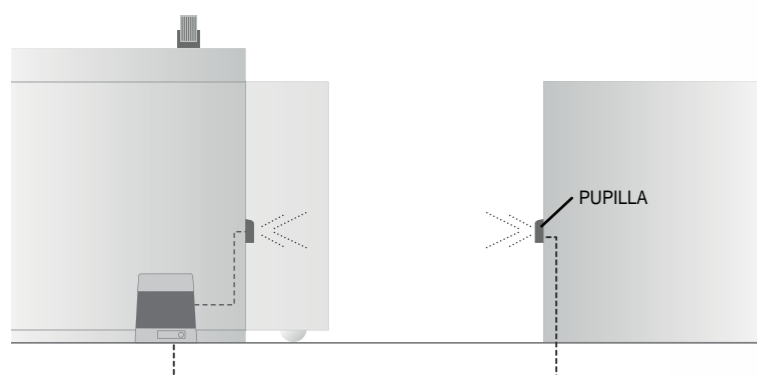

SYSTÈMES DE DÉTECTION ET SÉCURITÉ

PHOTOCELLULES ET COLONNETTES

PUPILLA.B respecte les normes en matière de sécurité

PUPILLA.B

- Nouveau jeu de photocellules avec émetteur alimenté par batterie
- L'innovation représentée par le système de recharge de la batterie par panneau photovoltaïque est la véritable nouveauté qui caractérise PUPILLA.B et garantit la sécurité maximum et un fonctionnement parfait de l'installation
 - Possibilité de branchement de deux panneaux en série pour assurer le fonctionnement même dans des conditions climatiques non optimales
 - Ce système, en effet, permet d'obtenir un fonctionnement continu sans nécessité d'entretien et sans risques de blocage de l'installation suite à la décharge de la batterie
- Accouplé au bord palpeuse conducteur, PUPILLA.B permet de respecter les normes, y compris sur les installations dépourvues de système de sécurité incorporé, grâce à la transmission des commandes sur les vantaux mobiles
 - La photocellule est orientable pour rendre l'installation encore plus facile.

SYSTÈMES DE DÉTECTION ET SÉCURITÉ PHOTOCÉLULES

PUPILLA.B

Jeu de photocellules pour montage extérieur, orientables à 220° (150x43 mm). Émetteur alimenté par batterie à travers un panneau photovoltaïque. Equipées de led avec fonction diagnostique.

PUPILLA

Photocellules pour montage extérieur orientables à 180 degrés. Dimensions réduites (110x36x31mm), possibilité de synchroniser jusqu'à 4 jeux de photocellules, alimentation 24 Vac/dc. Facilité de régulation par un led qu'il signale l'alignement optimal

PUPILLA

La rotation à 180° permet l'alignement des photocellules indépendamment du mode de fixation de la base

PUPILLA.B

PUPILLA.F

Jeu de photocellules fixes pour montage extérieur. Dimensions réduites 110 x 36 mm hauteur 31 mm. Alimentation 24 Vdc. Equipées de led avec fonction diagnostique