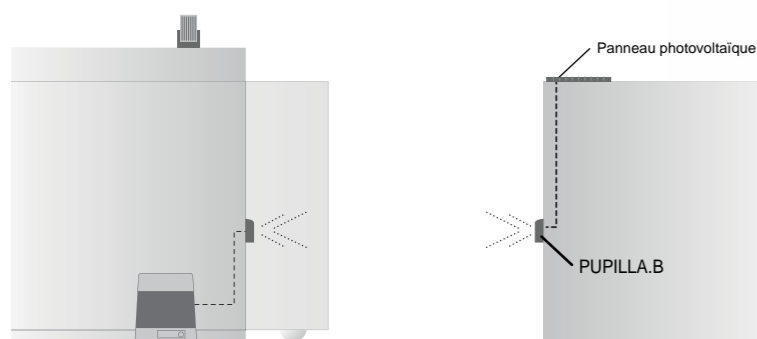

SYSTÈMES DE DÉTECTION ET SÉCURITÉ

PHOTOCELLULES ET COLONNETTES

PUPILLA.B respecte les normes en matière de sécurité

PUPILLA.B

- Nouveau jeu de photocellules avec émetteur alimenté par batterie
- L'innovation représentée par le système de recharge de la batterie par panneau photovoltaïque est la véritable nouveauté qui caractérise PUPILLA.B et garantit la sécurité maximum et un fonctionnement parfait de l'installation
 - Possibilité de branchement de deux panneaux en série pour assurer le fonctionnement même dans des conditions climatiques non optimales
 - Ce système, en effet, permet d'obtenir un fonctionnement continu sans nécessité d'entretien et sans risques de blocage de l'installation suite à la décharge de la batterie
- Accouplé au bord palpeuse conducteur, PUPILLA.B permet de respecter les normes, y compris sur les installations dépourvues de système de sécurité incorporé, grâce à la transmission des commandes sur les vantaux mobiles
 - La photocellule est orientable pour rendre l'installation encore plus facile.

SYSTÈMES DE DÉTECTION ET SÉCURITÉ PHOTOCÉLULES

PUPILLA.B

Jeu de photocellules pour montage extérieur, orientables à 220° (150x43 mm). Émetteur alimenté par batterie à travers un panneau photovoltaïque. Equipées de led avec fonction diagnostique.

PUPILLA

Photocellules pour montage extérieur orientables à 180 degrés. Dimensions réduites (110x36x31mm), possibilité de synchroniser jusqu'à 4 jeux de photocellules, alimentation 24 Vac/dc. Facilité de régulation par un led qu'il signale l'alignement optimal

PUPILLA

La rotation à 180° permet l'alignement des photocellules indépendamment du mode de fixation de la base

PUPILLA.B

PUPILLA.F

Jeu de photocellules fixes pour montage extérieur. Dimensions réduites 110 x 36 mm hauteur 31 mm. Alimentation 24 Vdc. Equipées de led avec fonction diagnostique