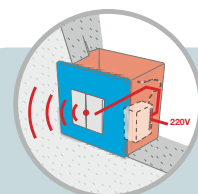

Tag

Systeme de commande miniaturisées

Invisible

Nice présente la commande invisible : grâce à leurs dimensions extrêmement réduites, tous les produits de la nouvelle ligne radio miniaturisée Tag peuvent être installés à l'intérieur des plaques murales classiques. Impossible de faire plus discret...

Le nouveau système Tag,

dissimulé à l'intérieur des plaques murales, et dans les espaces les plus restreints, est idéal, dans le cadre de travaux de rénovation et de modernisation d'installations

existantes, pour gérer les automatismes de la maison, les points d'éclairage et toutes les charges jusqu'à 450 W qui ne sont pas directement accessibles par commandes filaires. Et ce, sans qu'il soit nécessaire de remplacer l'installation existante ni d'effectuer de travaux de maçonnerie !