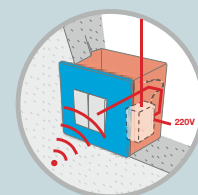

TT2L

Logique de commande miniaturisée pour la commande d'installations d'éclairage, avec récepteur radio intégré.