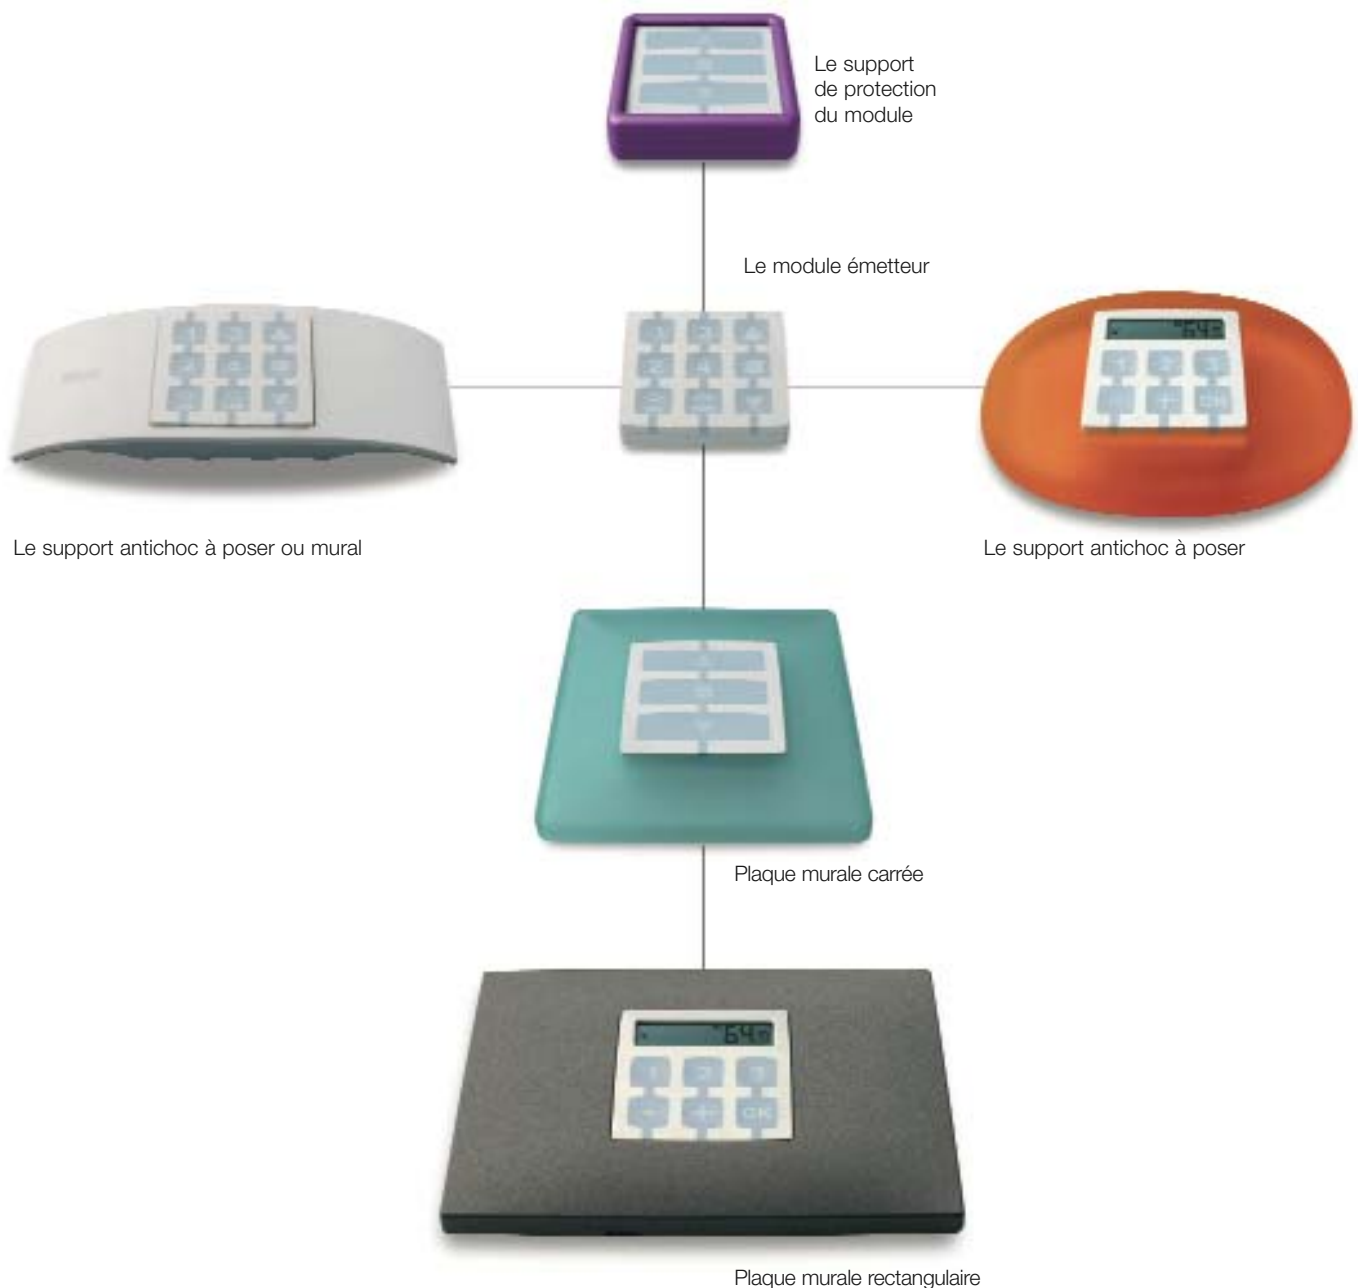

Les systèmes NRC (Nice Radio Connection), en évitant les coûts et les désagréments que supposent les travaux de maçonnerie ou l’application de goulottes peu esthétiques pour le passage des câbles de commande, rendent l’installation de n’importe quel automatisme simple et économique, qu’il s’agisse de constructions neuves ou de rénovations.

Simplicité d’installation.

Le récepteur intégré aux moteurs permet la connexion sans fils au capteur Volo S-Radio, aux radiocommandes Nice et à l’horloge de programmation Planotime.

L’installateur devra veiller uniquement à fixer le moteur et à raccorder les 2 fils d’alimentation !

NiceWay: des solutions multiples, un seul geste.

L'une des innovations du système NiceWay réside dans la séparation entre le module émetteur et les supports.

Onze modules émetteurs différents peuvent être montés sur cinq modèles différents de support pour donner naissance à une gamme très complète de solutions sur mesure.

Modulaire

Le système NiceWay se base sur une série de modules émetteurs qui peuvent être installés sur cinq modèles de support différentes de manière à créer une gamme extrêmement complète de solutions sur mesure. Les modules, disponibles de 1 à 80 groupes ou 240 canaux, ont des dimensions très réduites et sont très pratiques à actionner.