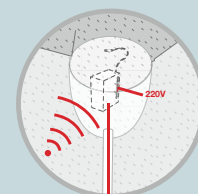

Tag

Systeme de commande miniaturisées

Invisible

Nice présente la commande invisible : grâce à leurs dimensions extrêmement réduites, tous les produits de la nouvelle ligne radio miniaturisée Tag peuvent être installés à l'intérieur des plaques murales classiques. Impossible de faire plus discret...

TTX4

Emetteur encastrable avec alimentation du secteur. Idéal pour la commande d'automatismes qui ne sont pas directement accessibles par commandes filaires..

TT2N

Logique de commande miniaturisée pour la commande d'un moteur à 230 Vca jusqu'à 450 W, avec récepteur radio intégré.

TT2L

Logique de commande miniaturisée pour la commande d'installations d'éclairage, avec récepteur radio intégré.

TT2D

Logique de commande miniaturisée pour la commande depuis différents points d'installations d'éclairage, avec récepteur radio et commutateur intégrés.