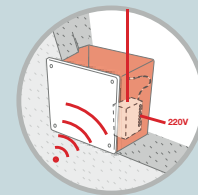

TT2N

Logique de commande miniaturisée pour la commande d'un moteur à 230 Vca jusqu'à 450 W, avec récepteur radio intégré.