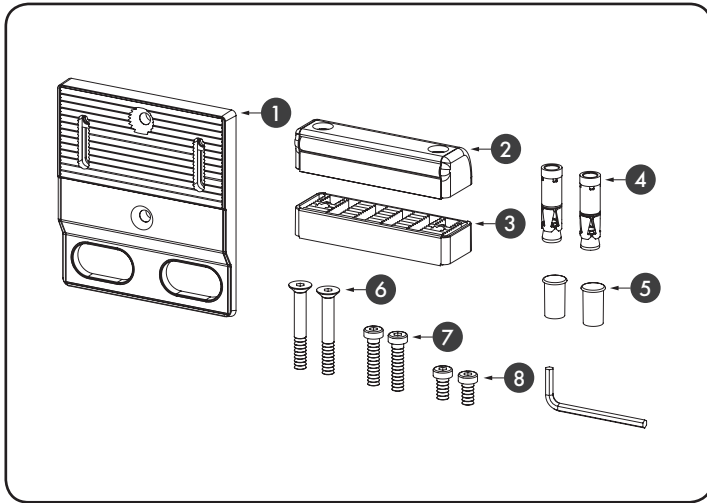

Let's make it better together

LOCINOX HQ

LIVE CHAT
www.locinox.com

Phone icon
+32 56 77 27 66

Email icon
help@locinox.com

YouTube icon
www.locinox.com/sabo

LOCINOX USA

LIVE CHAT
www.locinoxusa.com

Phone icon
877-LOCINOX

Email icon
helpusa@locinox.com

YouTube icon
www.locinoxusa.com/sabo

1

	X	Y
VSA, VSF & Keydrop	25 mm	40 mm - 60 mm
	1"	1-9/16" - 2-3/8"
Electradrop	5 mm	40 mm - 50 mm
	3/16"	1-9/16" - 2"

2

HEX 5mm

T = 25 Nm

M8	
A	MIN. 55 mm
	MIN. 2-3/16"
	Ø 14 mm
B	Ø 9/16"