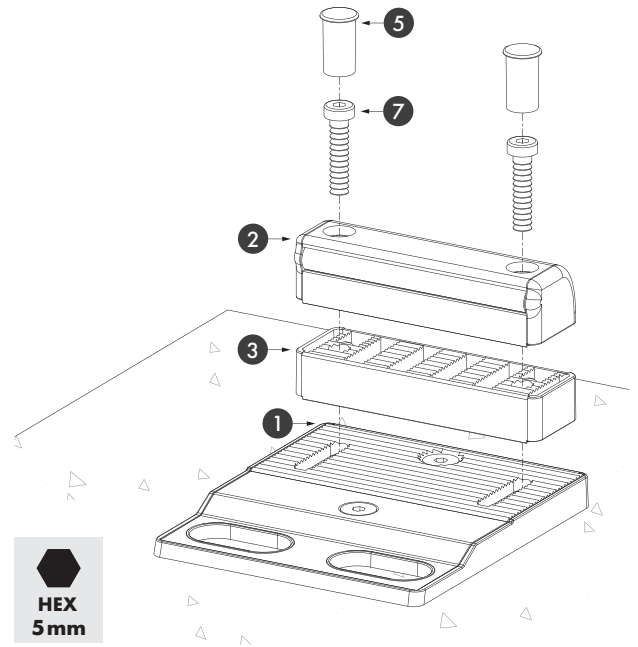

Phone icon
877-LOCINOX

Email icon
helpusa@locinox.com

YouTube icon
www.locinoxusa.com/sabo

1

	X	Y
VSA, VSF & Keydrop	25 mm	40 mm - 60 mm
	1"	1-9/16" - 2-3/8"
Electradrop	5 mm	40 mm - 50 mm
	3/16"	1-9/16" - 2"

2

HEX 5mm

T = 25 Nm

M8	
A	MIN. 55 mm
	MIN. 2-3/16"
	Ø 14 mm
B	Ø 9/16"

3 **A**

Min. 20 mm - Max. 25 mm
Min. 13/16" - Max. 1"

3 **B**

Min. 20 mm - Max. 45 mm
Min. 13/16" - Max. 1-3/4"