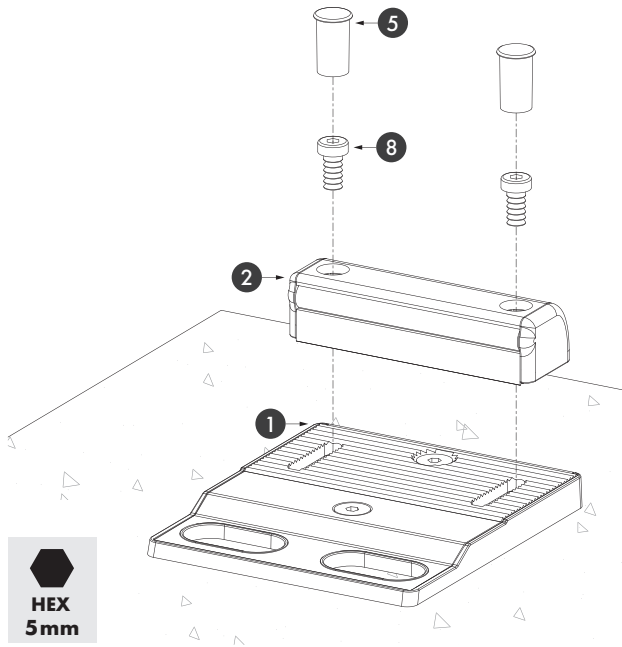

Phone icon
877-LOCINOX

Email icon
helpusa@locinox.com

YouTube icon
www.locinoxusa.com/sabo

1

	X	Y
VSA, VSF & Keydrop	25 mm	40 mm - 60 mm
	1"	1-9/16" - 2-3/8"
Electradrop	5 mm	40 mm - 50 mm
	3/16"	1-9/16" - 2"

2

HEX 5mm

T = 25 Nm

M8	
A	MIN. 55 mm
	MIN. 2-3/16"
	Ø 14 mm
B	Ø 9/16"

3 **A**

Min. 20 mm - Max. 25 mm
Min. 13/16" - Max. 1"

3 **B**

Min. 20 mm - Max. 45 mm
Min. 13/16" - Max. 1-3/4"