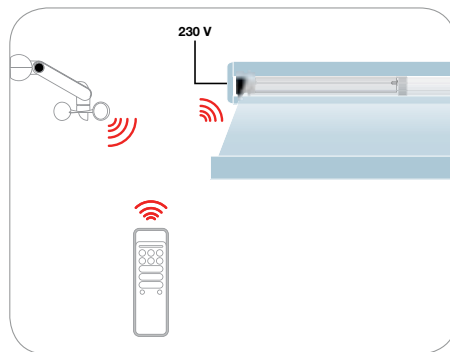

Le contrôle intelligent !

Les solutions Nice
qui améliorent le confort
et font faire des économies d'énergie !

100%
sans fils

Une vraie économie d'énergie : le capteur de soleil fonctionne grâce à l'énergie solaire, sans raccordements au réseau électrique.

Les capteurs climatiques

Nice Nemo

En cas de vent fort, le capteur relève automatiquement le store avant qu'il ne s'abîme : le store reste beau plus longtemps !

En cas de soleil, par contre, le capteur détecte la forte luminosité et baisse les stores pour protéger les pièces de la chaleur. L'économie d'énergie est garantie : les pièces abritées du soleil restent plus fraîches et demandent de climatisation !

En cas de pluie, les capteurs climatiques Nemo, fiables et précis, relèvent les conditions météorologiques et commandent automatiquement le mouvement des stores selon les conditions climatiques et ambiantes.

**Rien de plus pratique :
Nice le fait pour vous !**

Nice