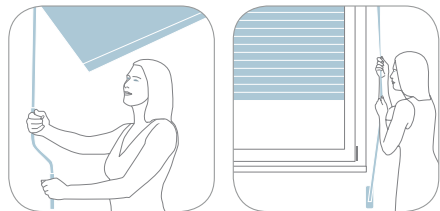

Confort maximal pour une vraie économie et un impact minimal !

La rencontre du design, de la technologie et de l'innovation, simple et au service de tous. Les systèmes Nice sont l'idéal pour la rénovation et la modernisation des installations existantes de n'importe quel type de bâtiment : du studio à la copropriété, en passant par les pavillons, les bureaux et les collectivités...

**Systèmes d'automatisation
100% sans fils, pour vivre
votre maison au mieux.**

Nice