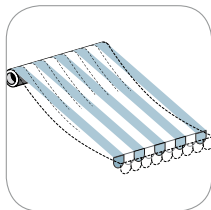

été

* Recherche sur les économies d'énergie des protections solaires ASSITES (Association Italienne Rideaux, Protections Solaires, Systèmes Occultants)

Plus de fiabilité

Grâce à la technologie Nice appliquée aux moteurs tubulaires

Tension de la toile toujours parfaite.

Technologie exclusive de détection d'obstacles

Le moteur intelligent se protège lui-même, protège le volet, mais aussi les éventuels objets oubliés sur le bord de la fenêtre ou sur le seuil de la porte-fenêtre.