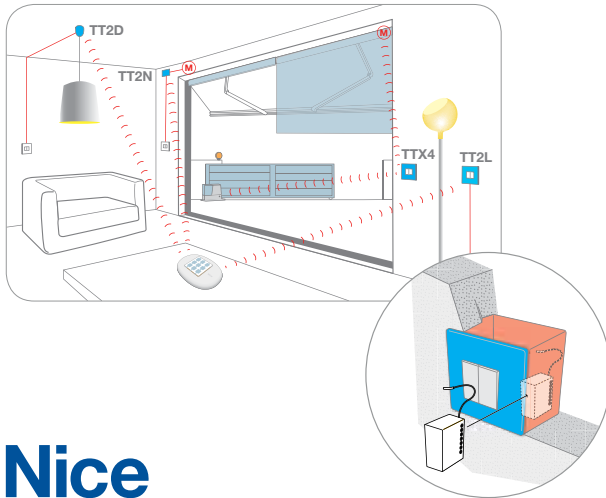

Plus de sécurité

Plus d'énergie

Tout automatique avec NiceWay Sensor, où que vous soyez !

Le capteur de température gère l'ouverture des volets roulants et des stores de façon à maintenir le niveau de luminosité voulu dans la pièce, en envoyant des commandes de fermeture, en cas de lumière intense, ou d'ouverture, lorsque la lumière est faible.

Installable où vous voulez :
sur la vitre, avec le support transparent
fourni, et n'importe où dans la pièce.

Nice

Le système de commande le plus élégant et le plus discret.

Les récepteurs Nice disparaissent à l'intérieur des plaques murales ; c'est donc la solution idéale en rénovation et pour la modernisation des installations existantes pour un contrôle efficace des automatismes de la maison et de l'éclairage, sans avoir besoin de remplacer l'installation existante ou de réaliser des travaux de maçonnerie !