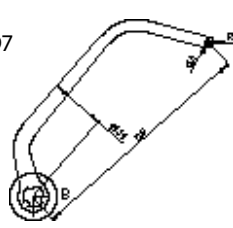

Paire de Bras Night ONE Day ND7
Blanc RAL 9010

Paire de Bras Night ONE Day ND7
Marron RAL 8017

Code 105732 / 1057323

ND8