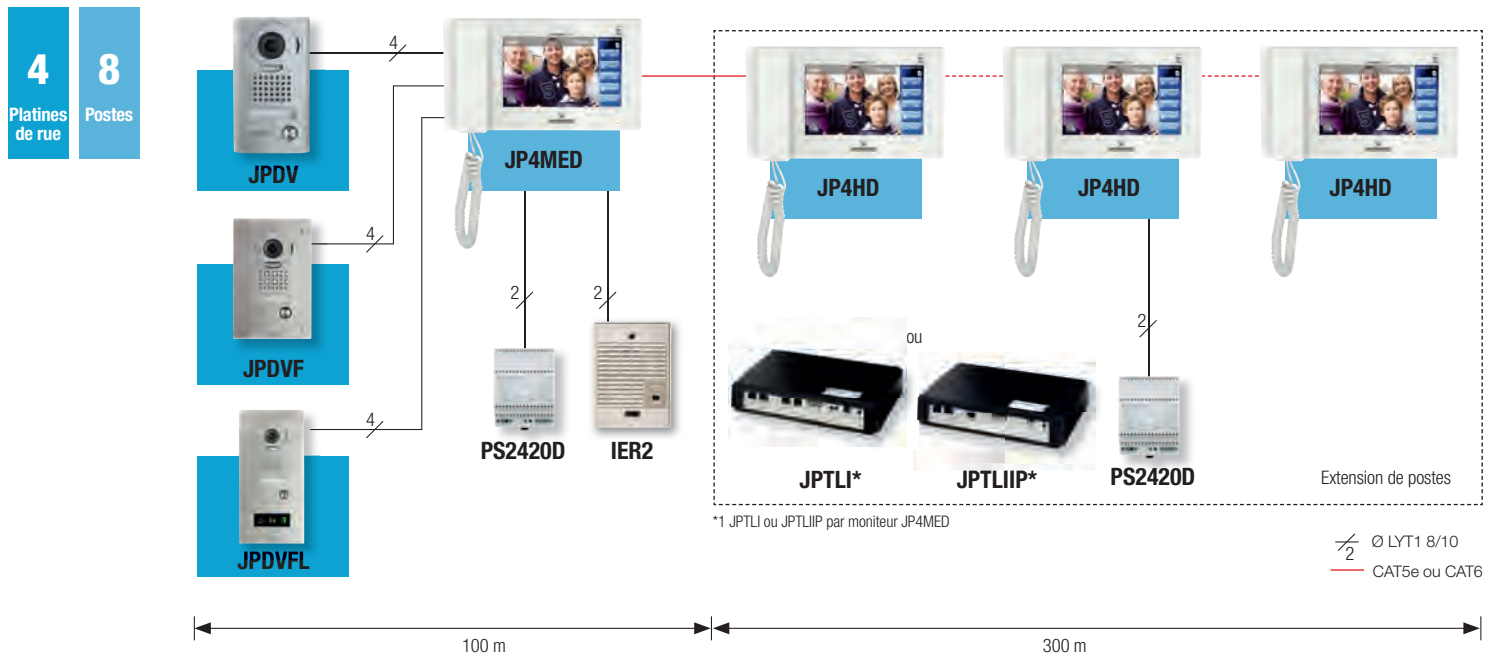

Vidéo protection

4 caméras peuvent être connectées à votre système. Cela vous permet d'enregistrer les images et ainsi de maîtriser la surveillance des lieux !

Câblage simplifié

Les postes maîtres et secondaires sont équipés de prise RJ45 pour un câblage normalisé CAT5e - CAT6. Le câblage est ainsi simplifié, vous avez donc l'assurance d'une mise en œuvre rapide.

JPDVFL
(130317)
Platine de rue encastrée, ACCESSIBILITÉ, résistante au vandalisme

JP4MED
(130315)
Moniteur maître couleur avec mémoire

PS2420D (110912)
Alimentation 24 VDC / 2 A

Contenu des kits

	JPDV	JPDVF	JPDVFL	JP4MED	PS2420D
JPS4AEDV	■			■	■
JPS4AEDF		■		■	■
JPS4AEDFL			■	■	■

Principe de câblage

Dimensions (mm)

JP4MED / JP4HD
(130315 / 130316)
Poste maître / Secondaire

JPDV (130320)
Platine de rue saillie

JPDVF (130321)
Platine de rue encastrée
Encastrement : 180 x 110 x 45

JPDVFL (130317)
Platine de rue encastrée
Encastrement : 279 x 120 x 45