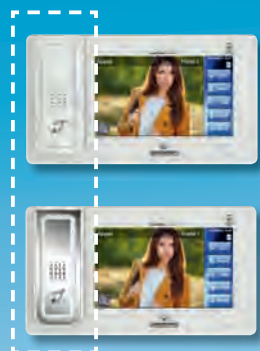

Suppression du combiné

Grâce à son enjoliveur, vous pouvez supprimer le combiné. Le fonctionnement du poste reste inchangé. Avec la référence JPEC, il vous est livré 2 finitions : blanche et miroir.