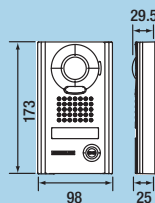

Principe de câblage

Dimensions (mm)

JP4MED / JP4HD
(130315 / 130316)
Poste maître / Secondaire

JPDV (130320)
Platine de rue saillie

JPDVF (130321)
Platine de rue encastrée
Encastrement : 180 x 110 x 45

JPDVFL (130317)
Platine de rue encastrée
Encastrement : 279 x 120 x 45