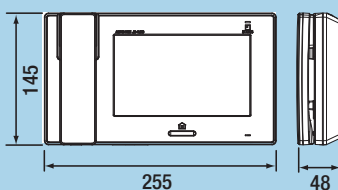

Principe de câblage

Dimensions (mm)

JP4MED / JP4HD
(130315 / 130316)
Poste maître / Secondaire

JPDV (130320)
Platine de rue saillie

JPDVF (130321)
Platine de rue encastrée
Encastrement : 180 x 110 x 45

JPDVFL (130317)
Platine de rue encastrée
Encastrement : 279 x 120 x 45