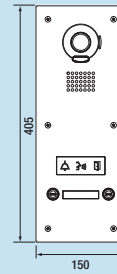

Principe de câblage

Dimensions (mm)

JPDVFL (130317)
Platine de rue encastrée
Encastrement : 279 x 120 x 45

JPDVF2L (130325)
Platine de rue encastrée

JPDVF4L (130326)
Platine de rue encastrée

Options

JPEC (130336)
Enjoliveur pour moniteur JP