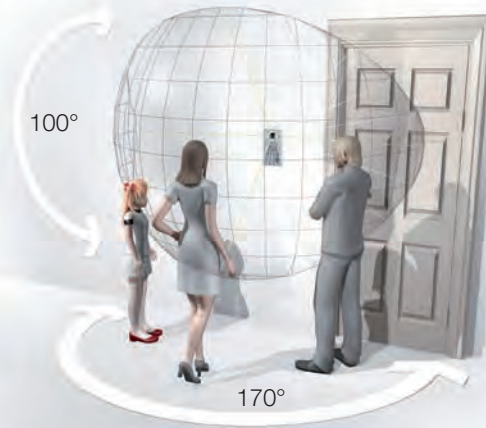

VIDÉO COULEUR ÉCRAN 7" & TACTILE

Grand angle
170° Horizontal & 100° Vertical
Communication mains libres
Mémoire d'images
Carte SD (en option)
Intercommunication
Avec ou sans combiné (avec JPEC)

[SÉRIE
JP]

Nouveau

Écran tactile

Boucle
magnétique

Voyant d'état
du système

Zoom
9 zones

Écran 7"

Accès direct
aux fonctions principales

Écran 7" et tactile

Intercommunication

A l'intérieur de la maison, l'intercommunication peut se faire soit par un appel général sur tous les postes soit sélectivement, en choisissant d'appeler uniquement un moniteur déterminé, sans se tromper car vous pouvez nommer chaque moniteur (cuisine, chambre ou palier, etc).