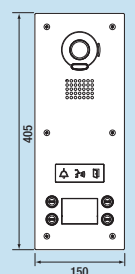

Principe de câblage

Dimensions (mm)

JPDVFL (130317)
Platine de rue encastrée
Encastrement : 279 x 120 x 45

JPDVF2L (130325)
Platine de rue encastrée

JPDVF4L (130326)
Platine de rue encastrée

Options

JPEC (130336)
Enjoliveur pour moniteur JP