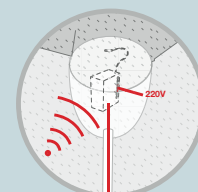

TT2D

Logique de commande miniaturisée pour la commande depuis différents points d'installations d'éclairage, avec récepteur radio et commutateur intégrés.