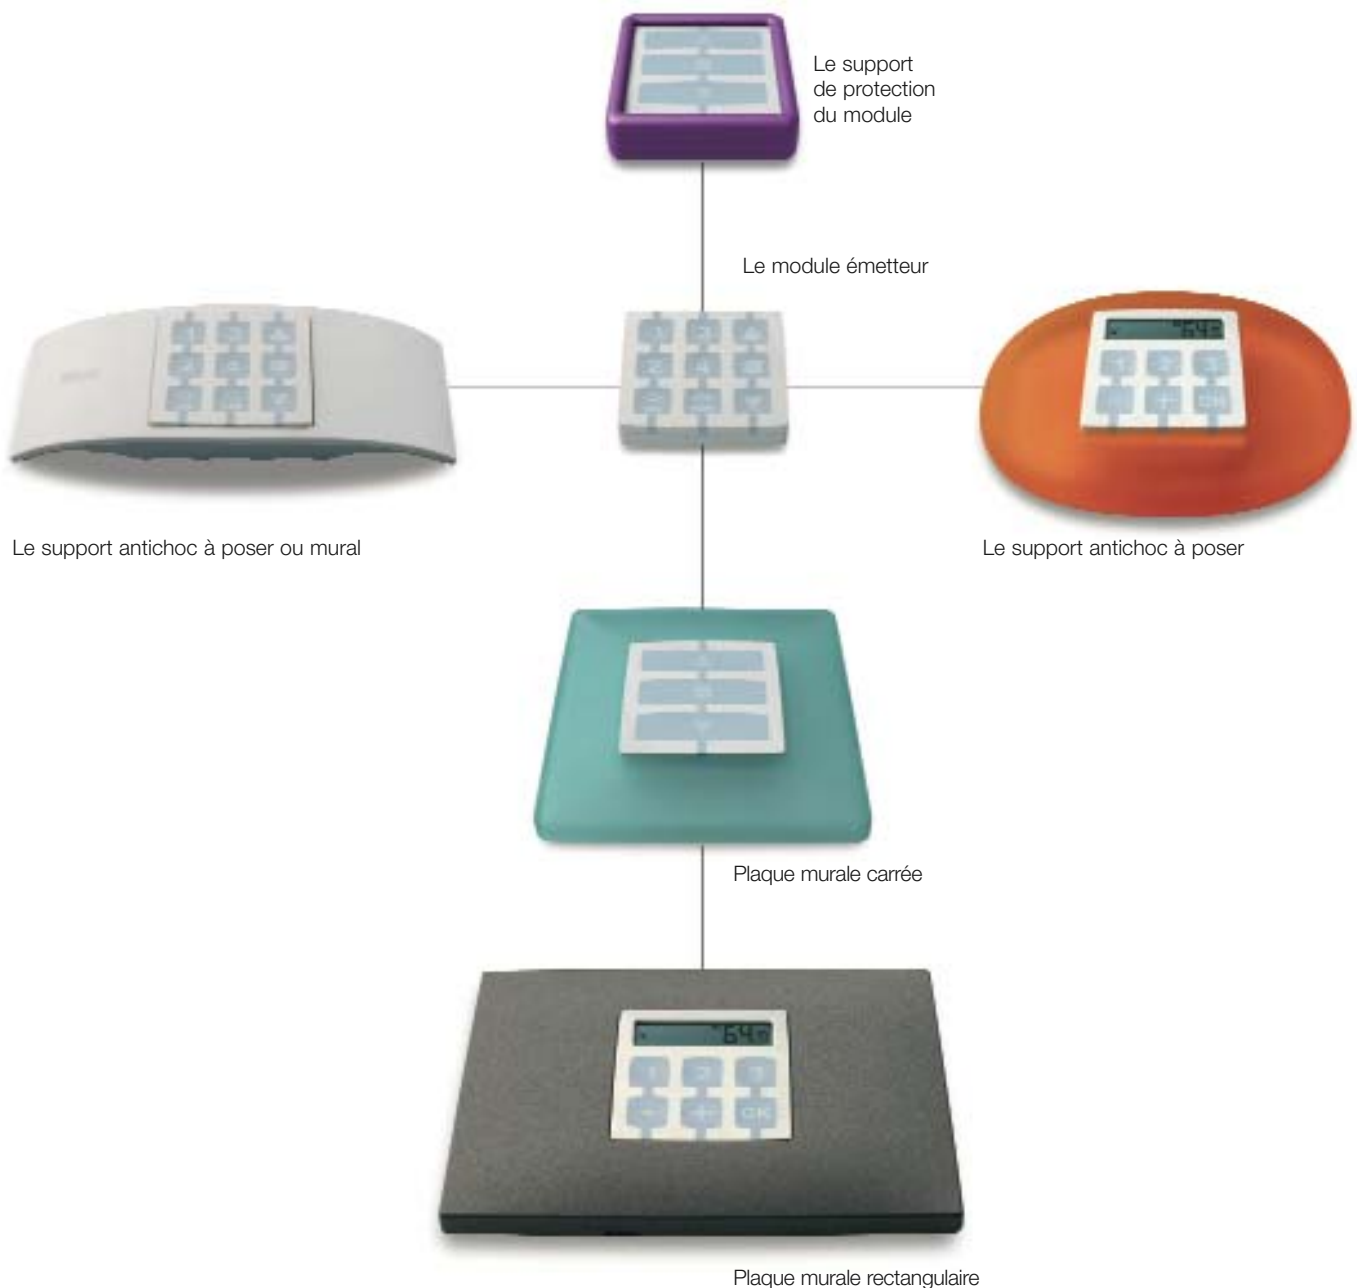

**Les systèmes NRC (Nice Radio Connection),** en évitant les coûts et les désagréments que supposent les travaux de maçonnerie ou l’application de goulottes peu esthétiques pour le passage des câbles de commande, rendent l’installation de n’importe quel automatisme simple et économique, qu’il s’agisse de constructions neuves ou de rénovations.

### **Simplicité d’installation.**

Le récepteur intégré aux moteurs permet la connexion sans fils au capteur Volo S-Radio, aux radiocommandes Nice et à l’horloge de programmation Planotime.

L’installateur devra veiller uniquement à fixer le moteur et à raccorder les 2 fils d’alimentation !

# NiceWay: des solutions multiples, un seul geste.

L'une des innovations du système NiceWay réside dans la séparation entre le module émetteur et les supports.

Onze modules émetteurs différents peuvent être montés sur cinq modèles différents de support pour donner naissance à une gamme très complète de solutions sur mesure.

### Modulaire

Le système NiceWay se base sur une série de modules émetteurs qui peuvent être installés sur cinq modèles de support différentes de manière à créer une gamme extrêmement complète de solutions sur mesure. Les modules, disponibles de 1 à 80 groupes ou 240 canaux, ont des dimensions très réduites et sont très pratiques à actionner.