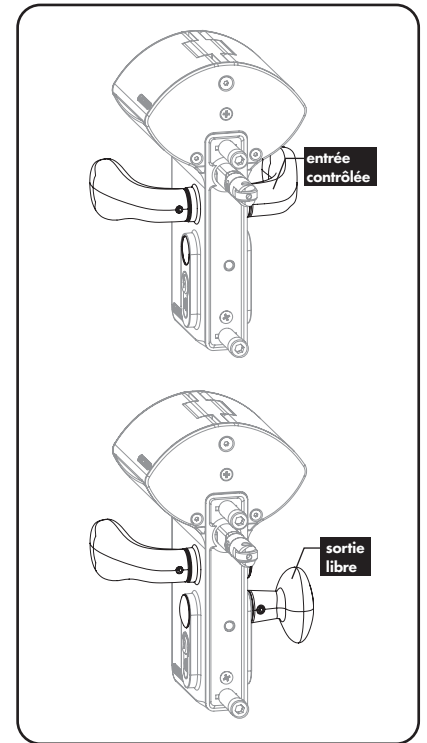

LOCINOX[®]

Let's make it better together

LA NOUVELLE SERRURE **VALENTINO**

SERRURE EN APPLIQUE À CODE
ÉLECTRONIQUE SUR BATTERIE

INSTALLATION SIMPLE ET RAPIDE

MODIFICATION FACILE JUSQU'À 100 CODES D'ENTRÉE ET DE SORTIE DIFFÉRENTS

INSTALLATION POSSIBLE AVEC SORTIE LIBRE

SPÉCIFICATIONS

- ✓ ISO 9227 KTL / Electrolyse cathodique résiste à 1000 heures de test brouillards salin
- ✓ Clavier électronique lumineux en inox et résistant aux intempéries des deux côtés
- ✓ Design extrêmement résistant et anti-vandalisme
- ✓ Écoénergétique, jusqu'à 150 000 cycles d'ouverture/fermeture avec la même batterie
- ✓ Fonctionne avec 6 piles AA au lithium (incluses)
- ✓ Création et modification du code facile et très rapide
- ✓ Témoin d'avertissement batterie faible
- ✓ Carré pour sortie libre, pushbar, et poignées contrôlées par code
- ✓ Déverrouillage par clé et fonctionnalité de programmation
- ✓ Prise en charge de codes ouverture en permanence
- ✓ Possibilité de définir des codes d'entrée et de sortie différents