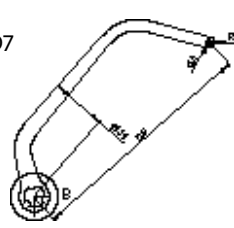

Paire de Bras Night ONE Day ND7
Blanc RAL 9010

Paire de Bras Night ONE Day ND7
Marron RAL 8017

Code 105732 / 1057323

ND8