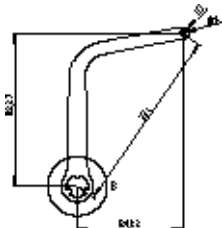

Paire de Bras Night ONE Day ND4
Blanc RAL 9010

Paire de Bras Night ONE Day ND4
Marron RAL 8017

Code 105729 / 1057293

ND5

Paire de Bras Night ONE Day ND5
Blanc RAL 9010

Paire de Bras Night ONE Day ND5
Marron RAL 8017

Code 105730 / 1057303

ND6