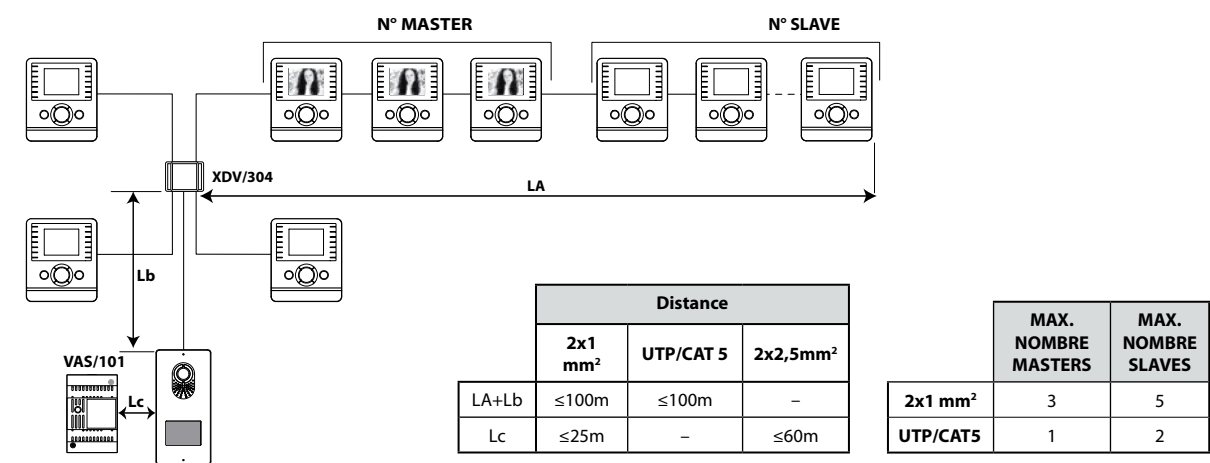

Câblage vidéo

Schéma Multifilaire Kit Vidéo

Le Schéma représente une installation avec une entrée et un logement. La platine est alimentée localement par l'alimentation VAS/101 possibilité de connecter un module relais pour activer des fonctions auxiliaires (module VLS/300).

Distance de câblage pour le kit portier vidéo

Distance de câblage pour le kit portier audio

Le Kit Portier Came

Portier Vidéo

001CK0002	Kit Portier Vidéo à usage résidentiel
001CS2BNC0	Moniteur Vidéo BIANCA mains libres, couleur blanc glace
001CS2PLC0	Plaque de rue vidéo PLACO avec caméra couleur

Dimensions Bianca

	L (mm)	H (mm)	P (mm)
Vidéo	145	170	30,9
Audio	110	170	30,9

Dimensions Placo

	L (mm)	H (mm)	P (mm)
En saillie	99	207	30
A encastrer*	135	243	6,5**

(*) Boîtier encastrable : 235x127x54,5 mm.

(**) Avec cadre à encastrer.

Caractéristique techniques

- Moniteur main libre BLANC avec Ecran COULEUR LCD 3.5"
- Plaque de rue INOX saillie avec éclairage LED Bleue
- Système BUS 2 fils – 100m
- Extensible jusqu'à 4 logements
- Jusqu'à 8 postes en parallèle avec intercommunication
- Commande porte possible même moniteur éteint
- 2 boutons de commandes auxiliaire (option)
- Fonction « Exclusion sonnerie » avec signalisation lumineuse
- Réglage volume sonnerie et de la définition de l'écran
- Mélodie différente pour l'appel « porte palière »