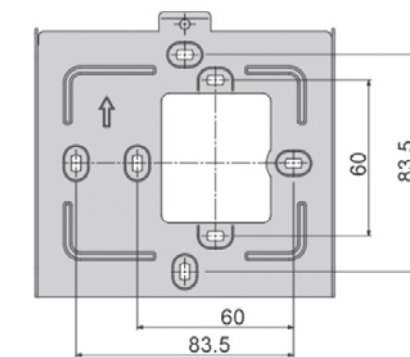

Câblage vidéo

Schéma Multifilaire Kit Vidéo

Le Schéma représente une installation avec une entrée et un logement. La platine est alimentée localement par l'alimentation VAS/101 possibilité de connecter un module relais pour activer des fonctions auxiliaires (module VLS/300).

Dimensions Bianca

	L (mm)	H (mm)	P (mm)
Vidéo	145	170	30,9
Audio	110	170	30,9

Dimensions Placo

	L (mm)	H (mm)	P (mm)
En saillie	99	207	30
A encastrer*	135	243	6,5**

(*) Boîtier encastrable : 235x127x54,5 mm.