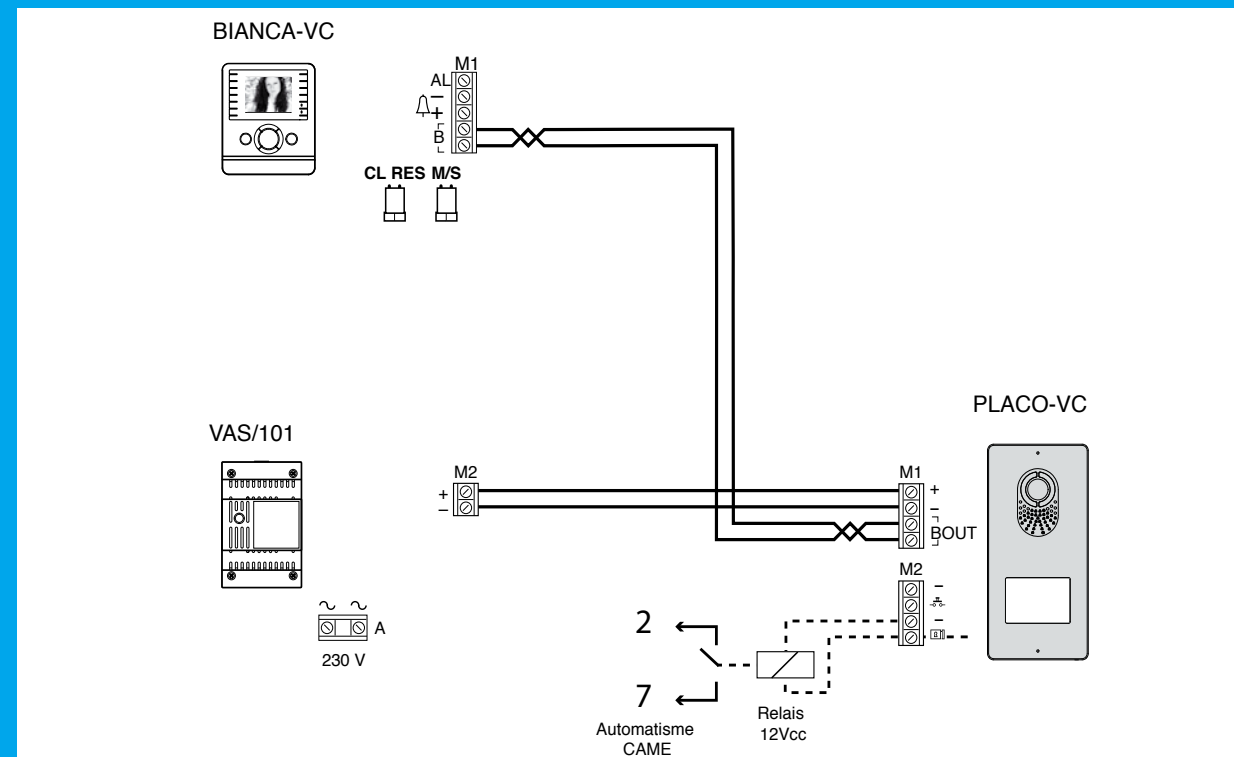

Câblage vidéo

Schéma Multifilaire Kit Vidéo

Le Schéma représente une installation avec une entrée et un logement. La platine est alimentée localement par l'alimentation VAS/101 possibilité de connecter un module relais pour activer des fonctions auxiliaires (module VLS/300).

Dimensions Bianca

	L (mm)	H (mm)	P (mm)
Vidéo	145	170	30,9
Audio	110	170	30,9

Dimensions Placo

	L (mm)	H (mm)	P (mm)
En saillie	99	207	30
A encastrer*	135	243	6,5**

(*) Boîtier encastrable : 235x127x54,5 mm.

(**) Avec cadre à encastrer.

Caractéristique techniques

- Moniteur main libre BLANC avec Ecran COULEUR LCD 3.5"
- Plaque de rue INOX saillie avec éclairage LED Bleue
- Système BUS 2 fils – 100m
- Extensible jusqu'à 4 logements
- Jusqu'à 8 postes en parallèle avec intercommunication
- Commande porte possible même moniteur éteint
- 2 boutons de commandes auxiliaire (option)
- Fonction « Exclusion sonnerie » avec signalisation lumineuse
- Réglage volume sonnerie et de la définition de l'écran
- Mélodie différente pour l'appel « porte palière »

FACILE À UTILISER

DESIGN AUX LIGNES DOUCES ET MODERNES

EXCELLENTE QUALITÉ AUDIO-VIDÉO

VERSION AUDIO

Placo

Plaque de rue

PLACO est la nouvelle plaque de rue Came à caméra couleur avec un système de câblage à 2 fils. Compacte, mince (30min posée en saillie), elle est parfaite pour s'adapter à tout décor grâce à son design aux lignes raffinées et à sa finition élégante en acier inox brossé. Elle assure une qualité vidéo sans égal dans toutes les situations climatiques, le jour et la nuit.