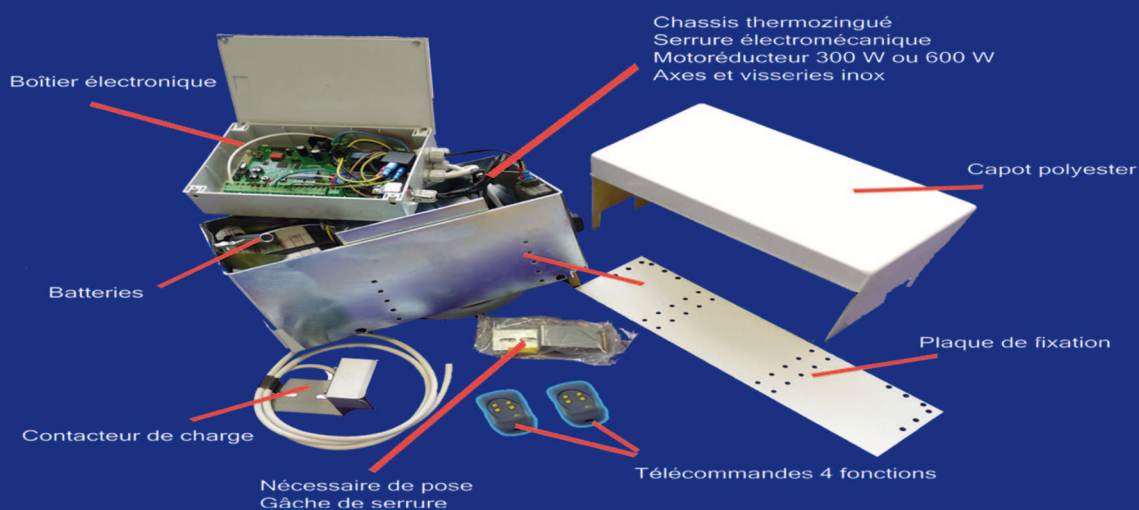

**Automatisme pour
portails coulissants**

Portail industriel

Portail collectif

Côté confort, fonctionnement assuré en toutes circonstances

Arrêt instantané sur obstacle

Alimentation possible par panneau solaire

Batterie de secours en cas de coupure de courant

Vérouillage sécurité

Caractéristiques techniques:

Menor 24

Menor 24 Pro

Motoréducteur Elvi 24 Volts	Puissance Max : 300 W	Puissance Max : 600 W
Batteries	50 W ~ 3 jours	168 W ~ 6 jours
Radio	433 Mhz	433 Mhz
Pression au sol réglable	100 à 300 N	100 à 300 N