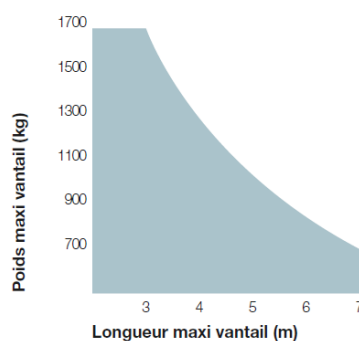

Limites d'utilisation

La forme, la hauteur du portail et la présence de vent fort peuvent réduire considérablement les valeurs indiquées dans le graphique.