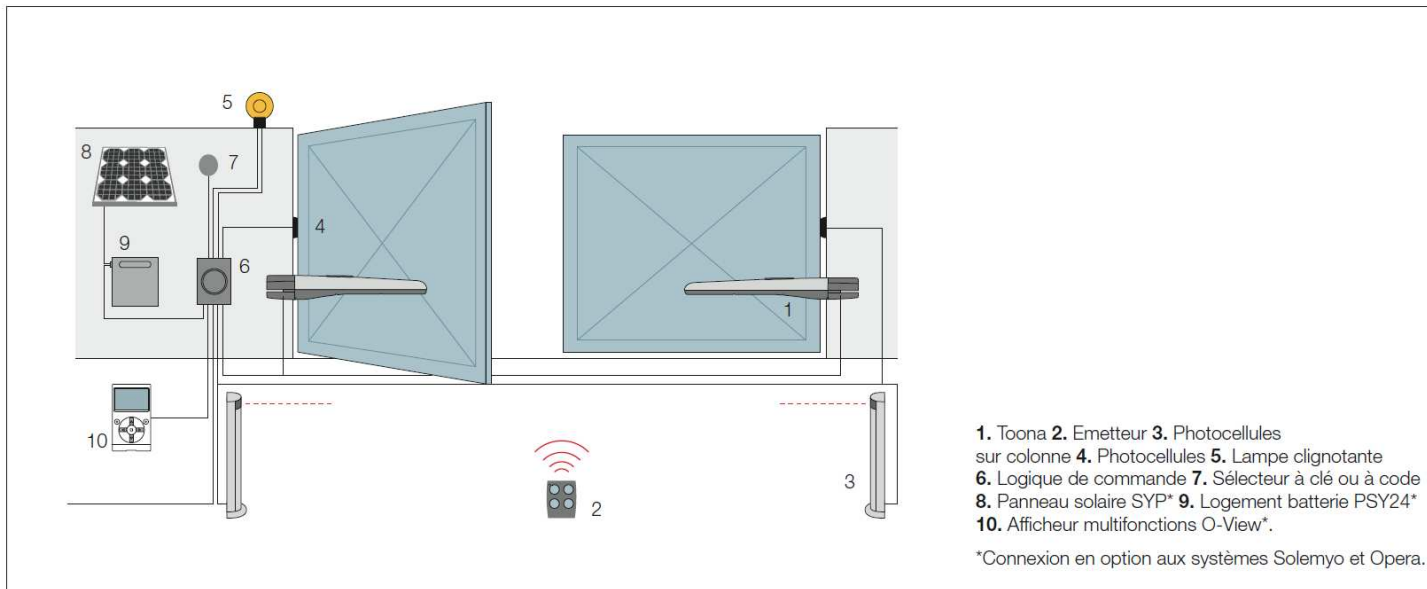

Accessoires

PLA10
Serrure électrique 12 V verticale (obligatoire pour battant supérieurs à 3 m).
P.ces/emb. 1
€ 161,00

PLA11
Serrure électrique 12 V horizontale (obligatoire pour battant supérieurs à 3 m).
P.ces/emb. 1
€ 161,00

Accessoire

Pour version 24 Vcc

PS324
Batteries 24 V avec chargeur de batterie intégré.
P.ces/emb. 1
€ 106,00

Système Solemyo

Kit pour l'alimentation solaire de systèmes d'automatisation de portails, portes de garage et barrières levantes situés même à distance d'une alimentation électrique.
Voir pages 14/17

Système Opera

Le système Opéra est innovant car il permet de gérer, programmer et contrôler les installations d'automatisation, même à distance, de manière simple, sûre et avec un gain de temps considérable.
Voir pages 106/125