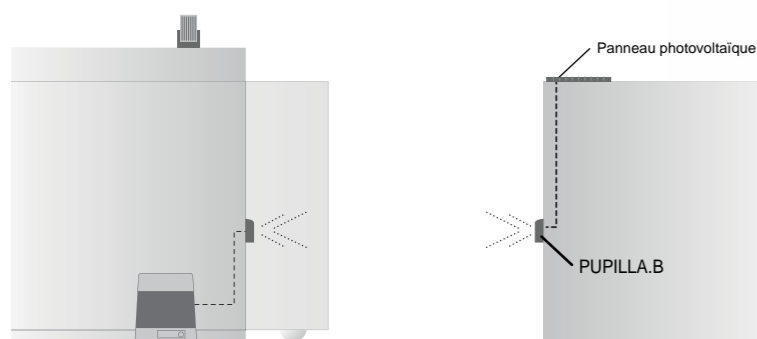

# PUPILLA.B

- Nouveau jeu de photocellules avec émetteur alimenté par batterie
- L'innovation représentée par le système de recharge de la batterie par panneau photovoltaïque est la véritable nouveauté qui caractérise PUPILLA.B et garantit la sécurité maximum et un fonctionnement parfait de l'installation
  - Possibilité de branchement de deux panneaux en série pour assurer le fonctionnement même dans des conditions climatiques non optimales
    - Ce système, en effet, permet d'obtenir un fonctionnement continu sans nécessité d'entretien et sans risques de blocage de l'installation suite à la décharge de la batterie
- Accouplé au bord palpeuse conducteur, PUPILLA.B permet de respecter les normes, y compris sur les installations dépourvues de système de sécurité incorporé, grâce à la transmission des commandes sur les vantaux mobiles
  - La photocellule est orientable pour rendre l'installation encore plus facile.