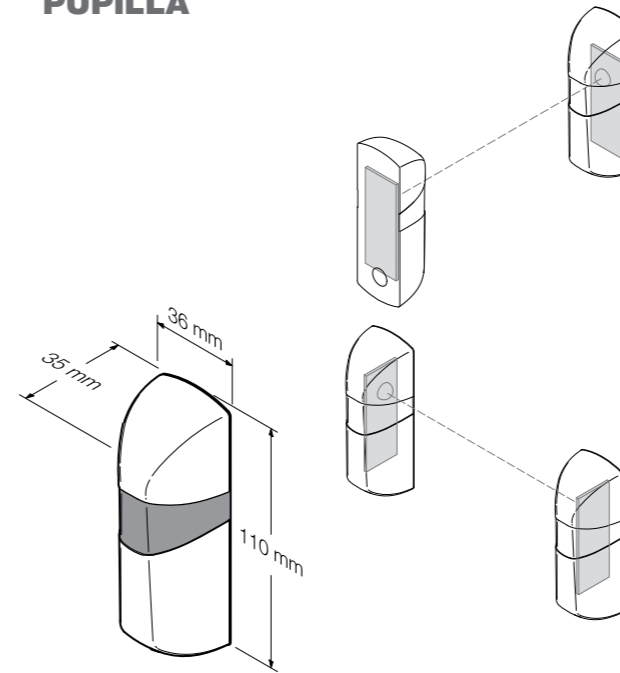

## PUPILLA.B

Jeu de photocellules pour montage extérieur, orientables à 220° (150x43 mm). Émetteur alimenté par batterie à travers un panneau photovoltaïque. Equipées de led avec fonction diagnostique.

## PUPILLA

Photocellules pour montage extérieur orientables à 180 degrés. Dimensions réduites (110x36x31mm), possibilité de synchroniser jusqu'à 4 jeux de photocellules, alimentation 24 Vac/dc. Facilité de régulation par un led qu'il signale l'alignement optimal

## PUPILLA

La rotation à 180° permet l'alignement des photocellules indépendamment du mode de fixation de la base