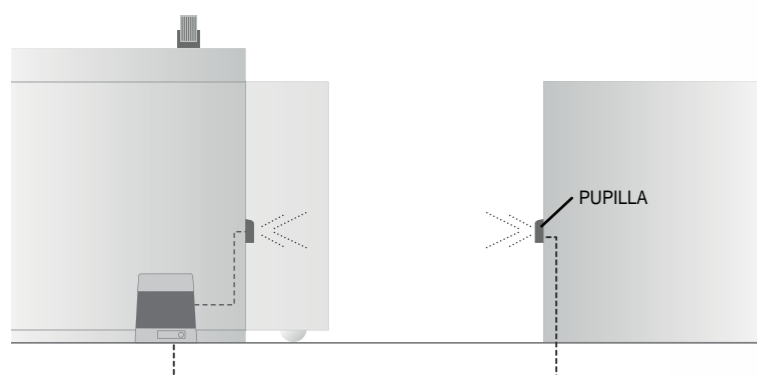

SYSTÈMES DE DÉTECTION ET SÉCURITÉ

PHOTOCELLULES ET COLONNETTES

PUPILLA.B

- Nouveau jeu de photocellules avec émetteur alimenté par batterie
- L'innovation représentée par le système de recharge de la batterie par panneau photovoltaïque est la véritable nouveauté qui caractérise PUPILLA.B et garantit la sécurité maximum et un fonctionnement parfait de l'installation
  - Possibilité de branchement de deux panneaux en série pour assurer le fonctionnement même dans des conditions climatiques non optimales
    - Ce système, en effet, permet d'obtenir un fonctionnement continu sans nécessité d'entretien et sans risques de blocage de l'installation suite à la décharge de la batterie
- Accouplé au bord palpeuse conducteur, PUPILLA.B permet de respecter les normes, y compris sur les installations dépourvues de système de sécurité incorporé, grâce à la transmission des commandes sur les vantaux mobiles
  - La photocellule est orientable pour rendre l'installation encore plus facile.