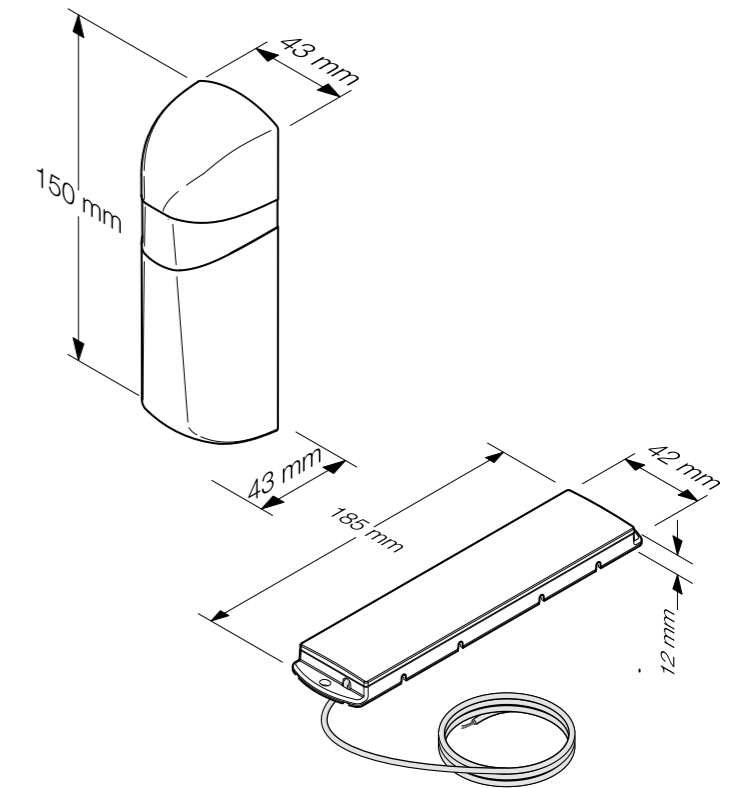

## PUPILLA.B

Jeu de photocellules pour montage extérieur, orientables à 220° (150x43 mm). Émetteur alimenté par batterie à travers un panneau photovoltaïque. Equipées de led avec fonction diagnostique.

## PUPILLA

Photocellules pour montage extérieur orientables à 180 degrés. Dimensions réduites (110x36x31mm), possibilité de synchroniser jusqu'à 4 jeux de photocellules, alimentation 24 Vac/dc. Facilité de régulation par un led qu'il signale l'alignement optimal

## PUPILLA

La rotation à 180° permet l'alignement des photocellules indépendamment du mode de fixation de la base

## PUPILLA.F

Jeu de photocellules fixes pour montage extérieur. Dimensions réduites 110 x 36 mm hauteur 31 mm. Alimentation 24 Vdc. Equipées de led avec fonction diagnostique