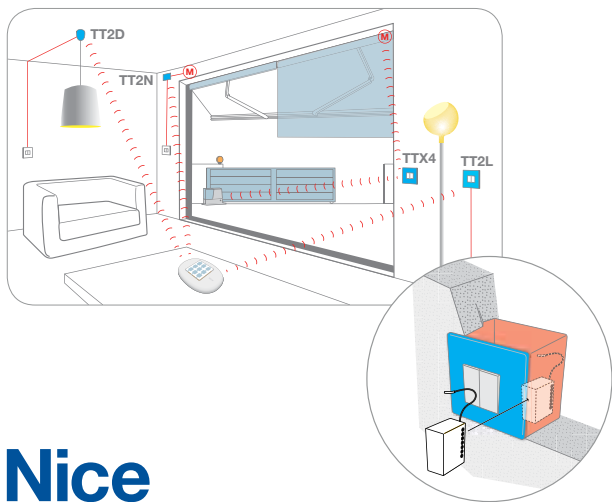

Plus de sécurité

Plus d'énergie

Tout automatique avec NiceWay Sensor, où que vous soyez !

Le capteur de température gère l'ouverture des volets roulants et des stores de façon à maintenir le niveau de luminosité voulu dans la pièce, en envoyant des commandes de fermeture, en cas de lumière intense, ou d'ouverture, lorsque la lumière est faible.

Installable où vous voulez :
sur la vitre, avec le support transparent
fourni, et n'importe où dans la pièce.

Nice

Le système de commande le plus élégant et le plus discret.

Les récepteurs Nice disparaissent à l'intérieur des plaques murales ; c'est donc la solution idéale en rénovation et pour la modernisation des installations existantes pour un contrôle efficace des automatismes de la maison et de l'éclairage, sans avoir besoin de remplacer l'installation existante ou de réaliser des travaux de maçonnerie !