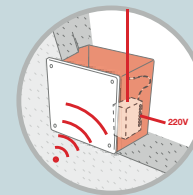

TT2N

Logique de commande miniaturisée pour la commande d'un moteur à 230 Vca jusqu'à 450 W, avec récepteur radio intégré.