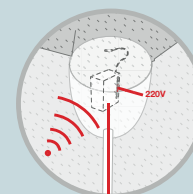

Tag

Systeme de commande miniaturisées

Invisible

Nice présente la commande invisible : grâce à leurs dimensions extrêmement réduites, tous les produits de la nouvelle ligne radio miniaturisée Tag peuvent être installés à l'intérieur des plaques murales classiques. Impossible de faire plus discret...

TTX4

Emetteur encastrable avec alimentation du secteur. Idéal pour la commande d'automatismes qui ne sont pas directement accessibles par commandes filaires..

TT2N

Logique de commande miniaturisée pour la commande d'un moteur à 230 Vca jusqu'à 450 W, avec récepteur radio intégré.

TT2L

Logique de commande miniaturisée pour la commande d'installations d'éclairage, avec récepteur radio intégré.

TT2D

Logique de commande miniaturisée pour la commande depuis différents points d'installations d'éclairage, avec récepteur radio et commutateur intégrés.