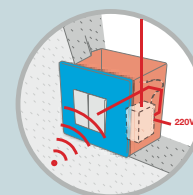

TT2L

Logique de commande miniaturisée pour la commande d'installations d'éclairage, avec récepteur radio intégré.