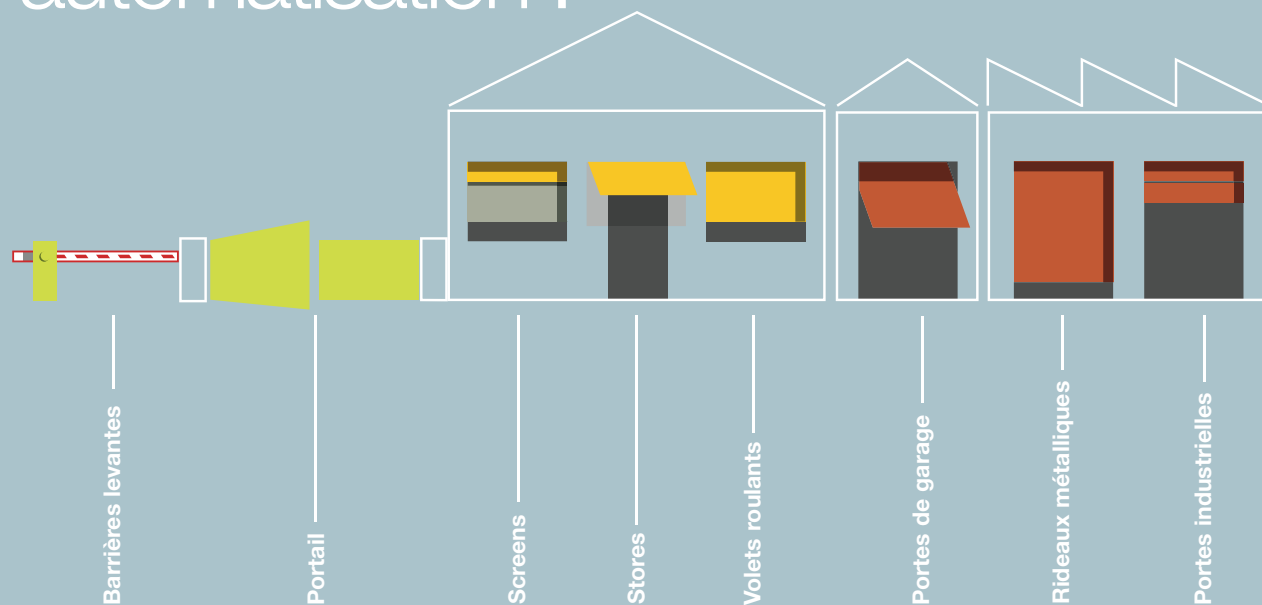

Nice : la réponse à toutes les exigences en matière d'automatisation !

Headquarters

Nice SpA
Oderzo TV Italia
Ph. +39.0422.85.38.38
Fax +39.0422.85.35.85
info@niceforyou.com

Nice in Italy

Nice Padova
Sarmeola di Rubano PD Italia
Ph. +39.049.89.78.93.2
Fax +39.049.89.73.85.2
infopd@niceforyou.com

Nice Roma
Roma RM Italia
Ph. +39.06.72.67.17.61
Fax +39.06.72.67.55.20
inforoma@niceforyou.com

Nice Worldwide

Nice France
Buchelay France
Ph. +33.(0)1.30.33.95.95
Fax +33.(0)1.30.33.95.96
info@fr.niceforyou.com

Nice France Sud
Aubagne France
Ph. +33.(0)4.42.62.42.52
Fax. +33.(0)4.42.62.42.50
infomarseille@fr.niceforyou.com

Nice France Rhône Alpes
Decines Charpieu France
Ph. +33.(0)4.78.26.56.53
Fax +33.(0)4.78.26.57.53
info lyon@fr.niceforyou.com

Nice Belgium
Leuven (Heverlee) Belgium
Ph. +32.(0)16.38.69.00
Fax +32.(0)16.38.69.01
info@be.niceforyou.com

Nice Deutschland
Gelnhausen Deutschland
Ph. +49.(0)6051.91.520
Fax +49.(0)6051.91.52.119
info@de.niceforyou.com

Nice España Madrid
Mostoles Madrid España
Ph. +34.(0)9.16.16.33.00
Fax +34.(0)9.16.16.30.10
info@es.niceforyou.com

Nice España Barcelona
Sant Quirze del Valles
Barcelona España
Ph. +34.(0)9.37.84.77.75
Fax +34.(0)9.37.84.77.72
info@es.niceforyou.com

Nice Polska
Pruszków Polska
Ph. +48.(022).759.40.00
Fax +48.(022).759.40.22
info@pl.niceforyou.com

Nice Portugal
Mem Martins Portugal
Ph. +351.21.922.82.10
Fax +351.21.922.82.19
info@pt.niceforyou.com

Nice Romania
Cluj Napoca Romania
Ph./Fax +40.(0)264.453.127
info@ro.niceforyou.com

Nice Turkey
Kadikoy Istanbul Turkey
Ph. +90.216.456.34.97
Fax +90.216.455.78.29
info@tr.niceforyou.com

Nice UK
Sutton in Ashfield
United Kingdom
Ph. +44.16.23.55.00.86
Fax +44.16.23.55.05.49
info@uk.niceforyou.com

Nice Australia
Wetherill Park Australia
Ph. +61.(0)2.96.04.25.70
Fax +61.(0)2.96.04.25.73
info@au.niceforyou.com

Nice China
Shanghai P. R. China
Ph. +86.21.575.701.46/45
Fax +86.21.575.701.44
info@cn.niceforyou.com

Nice USA
Jacksonville Florida USA
Ph. +1.904.786.7133
Fax +1.904.786.7640
info@us.niceforyou.com

www.niceforyou.com

Home Automation

Habitat
AUTOMATISME
www.habitat-automatisme.com