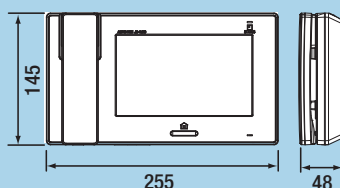

JP4MED / JP4HD
(130315 / 130316)
Poste maître / Secondaire