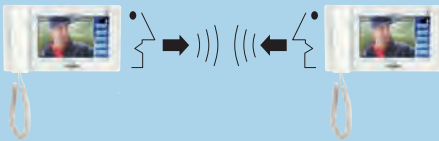

Intercommunication

A l'intérieur de la maison, l'intercommunication peut se faire soit par un appel général sur tous les postes soit sélectivement, en choisissant d'appeler uniquement un moniteur déterminé, sans se tromper car vous pouvez nommer chaque moniteur (cuisine, chambre ou palier, etc).

Mémoire d'images

A chaque appel (automatiquement) ou pendant une conversation (manuellement), vous pourrez connaître les visites que vous avez eues pendant votre absence ou non. Jusqu'à 6 photos par appel, soit en grand angle, soit en zoom soit les 2.