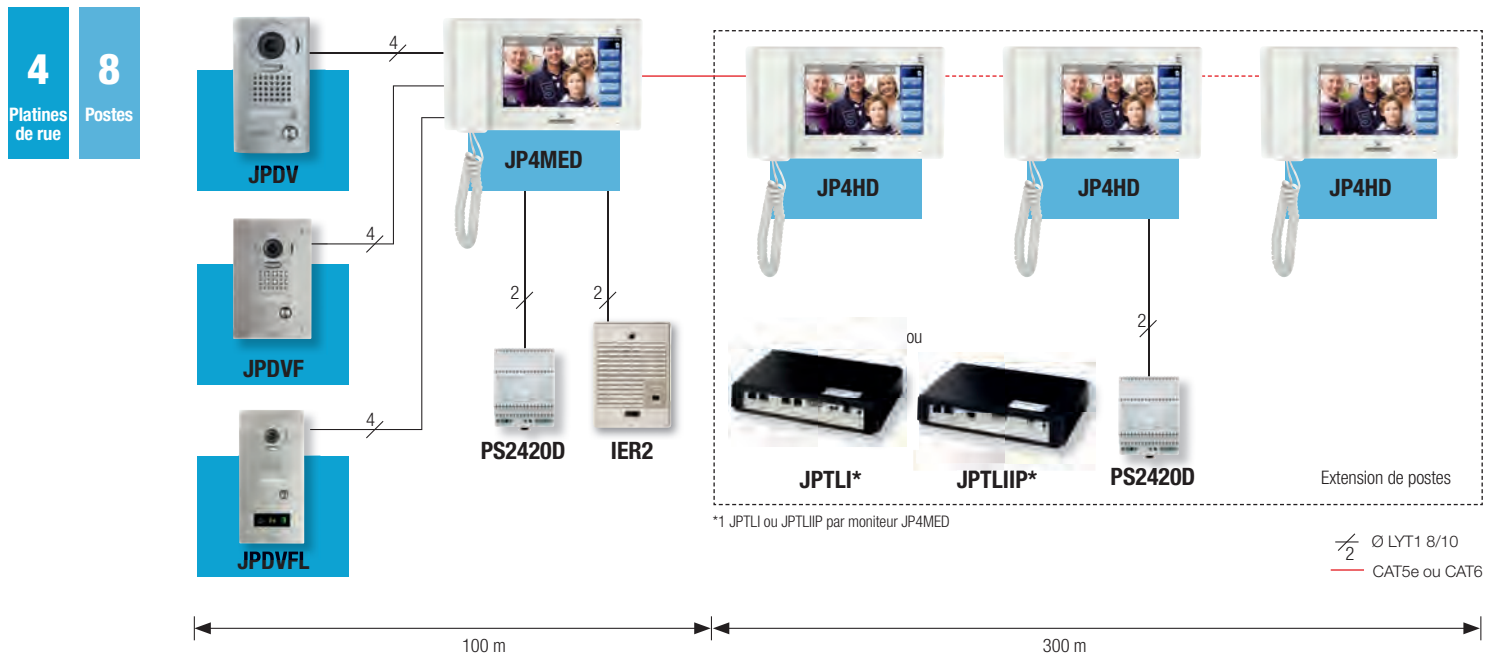

**JPDVFL**  
(130317)  
Platine de rue encastrée, ACCESSIBILITÉ, résistante au vandalisme

**JP4MED**  
(130315)  
Moniteur maître couleur avec mémoire

**PS2420D** (110912)  
Alimentation 24 VDC / 2 A

### Contenu des kits

|           | JPDV | JPDVF | JPDVFL | JP4MED | PS2420D |
|-----------|------|-------|--------|--------|---------|
| JPS4AEDV  | ■    |       |        | ■      | ■       |
| JPS4AEDF  |      | ■     |        | ■      | ■       |
| JPS4AEDFL |      |       | ■      | ■      | ■       |

## Principe de câblage