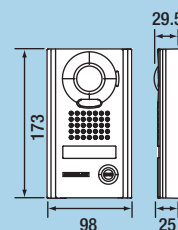

### Principe de câblage

### Dimensions (mm)

**JPTLI**  
(130327)  
Interface téléphonique

**JP4MED / JP4HD**  
(130315 / 130316)  
Poste maître / Secondaire

**JPDV** (130320)  
Platine de rue saillie