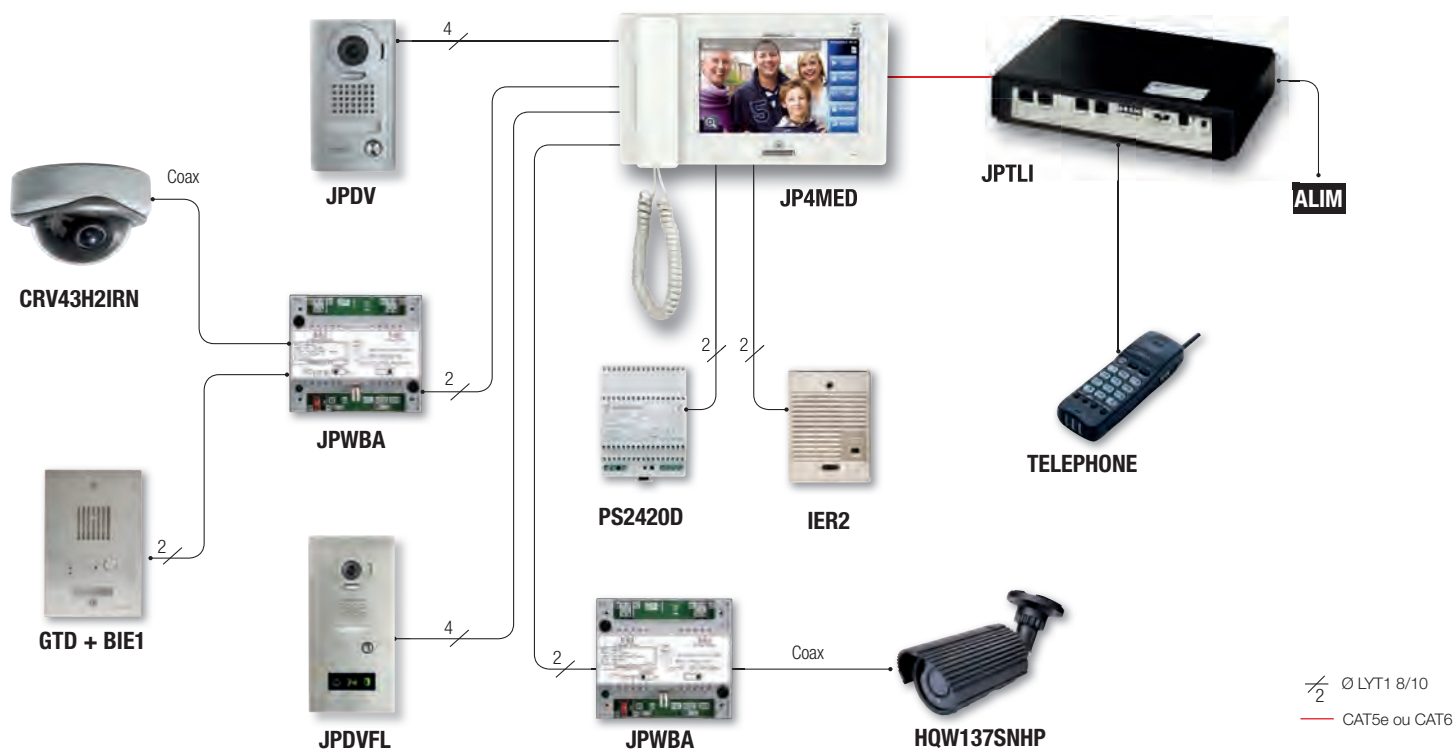

Principe de câblage

Dimensions (mm)