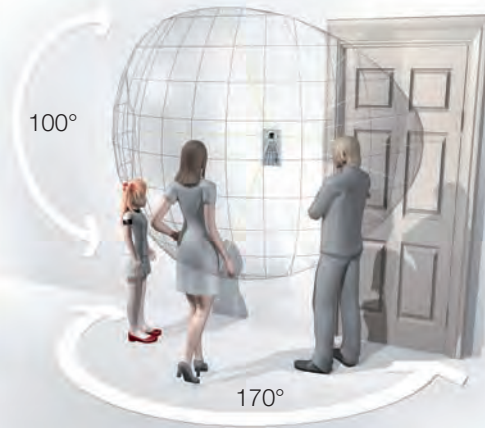

# VIDÉO COULEUR ÉCRAN 7" & TACTILE

Grand angle  
170° Horizontal & 100° Vertical  
Communication mains libres  
Mémoire d'images  
Carte SD (en option)  
Intercommunication  
Avec ou sans combiné (avec JPEC)

[SÉRIE  
JP]

Nouveau

Écran tactile

Boucle  
magnétique

Voyant d'état  
du système

Zoom  
9 zones

Écran 7"

Accès direct  
aux fonctions principales

## Écran 7" et tactile

Accédez simplement et intuitivement à tous les menus : paramétrage de votre système, réglages de volumes et d'images.