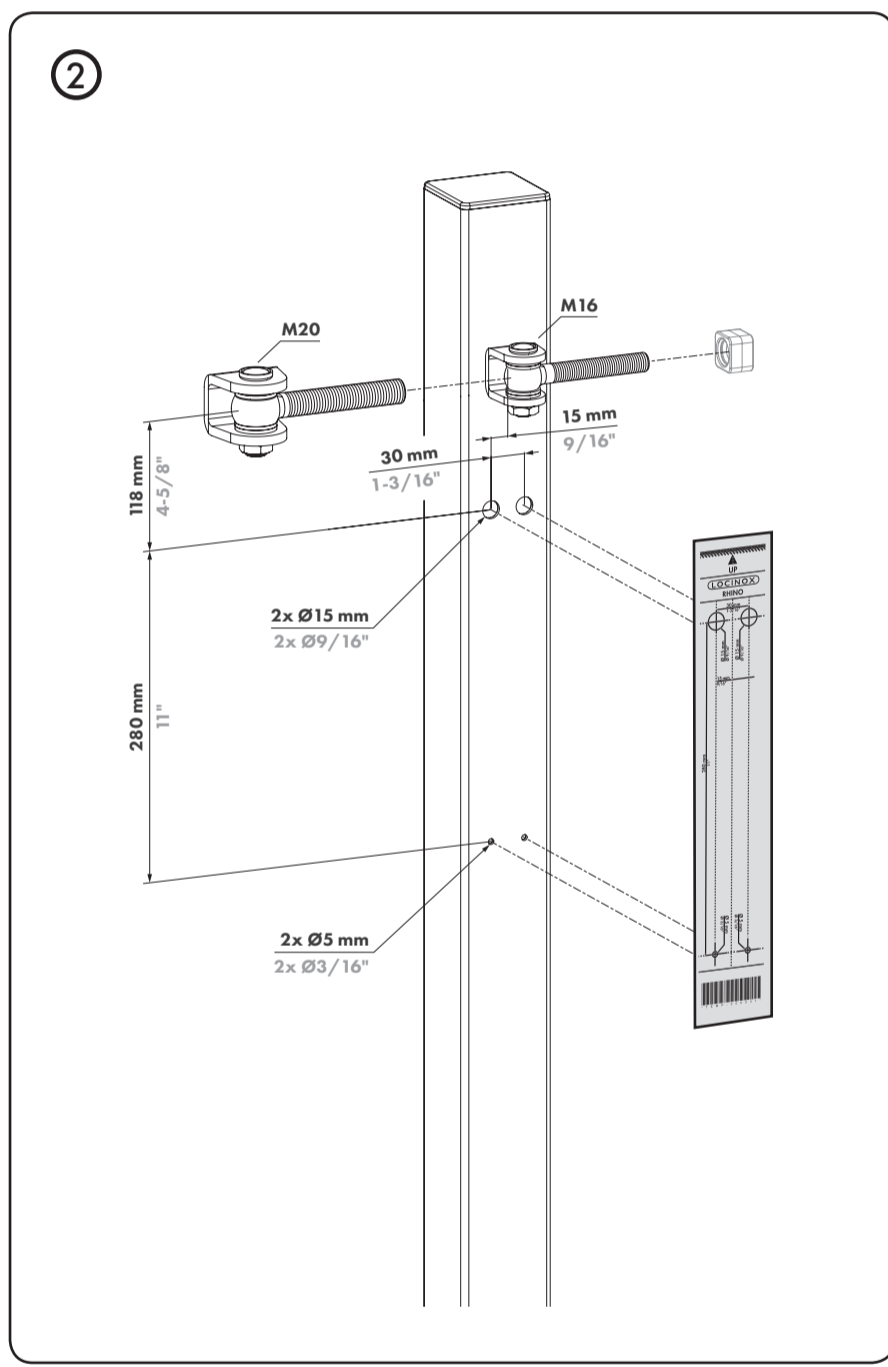

BOLTON4D

	mm	inch	mm	inch
4D M16	$42 < X < 52,5$ mm	$1-5/8" < X < 2-1/16"$	$X \geq 52,5$ mm	$X \geq 2-1/16"$
1034ROLL-HDG-M16	$43 < X < 53$ mm	$1-11/16" < X < 2-1/16"$	$X \geq 53$ mm	$X \geq 2-1/16"$
4D M20	$46 < X < 62$ mm	$1-13/16" < X < 2-7/16"$	$X \geq 62$ mm	$X \geq 2-7/16"$
1034ROLL-HDG-M20	$49 < X < 65$ mm	$1-15/16" < X < 2-9/16"$	$X \geq 65$ mm	$X \geq 2-9/16"$