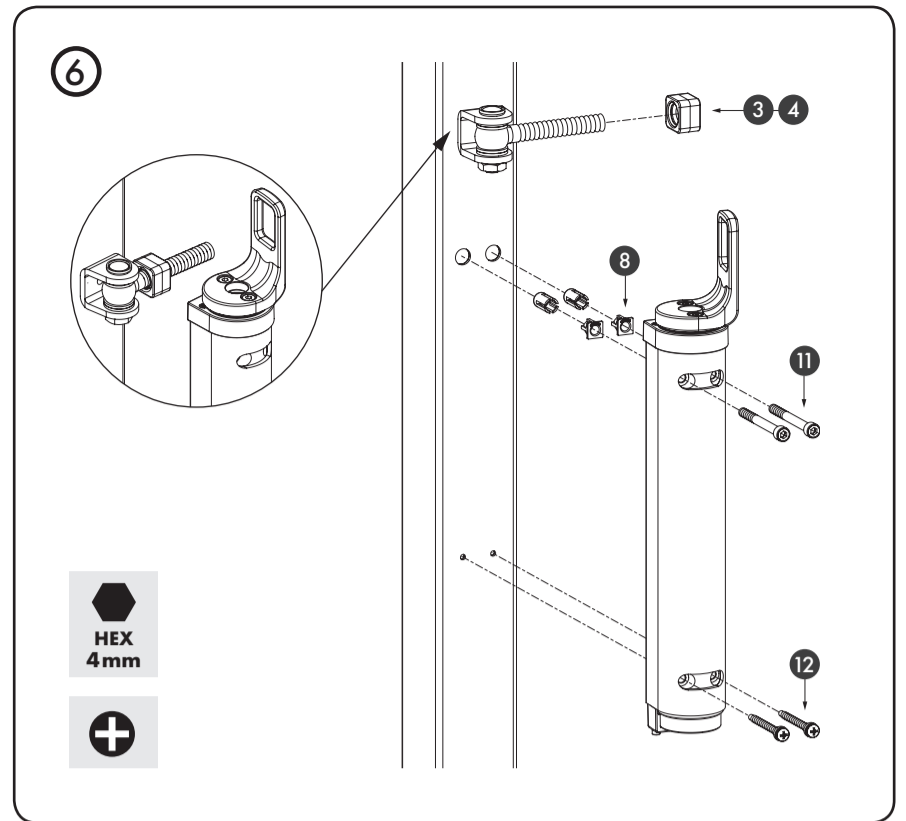

BOLTON4D

	mm	inch	mm	inch
4D M16	$42 < X < 52,5$ mm	$1-5/8" < X < 2-1/16"$	$X \geq 52,5$ mm	$X \geq 2-1/16"$
1034ROLL-HDG-M16	$43 < X < 53$ mm	$1-11/16" < X < 2-1/16"$	$X \geq 53$ mm	$X \geq 2-1/16"$
4D M20	$46 < X < 62$ mm	$1-13/16" < X < 2-7/16"$	$X \geq 62$ mm	$X \geq 2-7/16"$
1034ROLL-HDG-M20	$49 < X < 65$ mm	$1-15/16" < X < 2-9/16"$	$X \geq 65$ mm	$X \geq 2-9/16"$