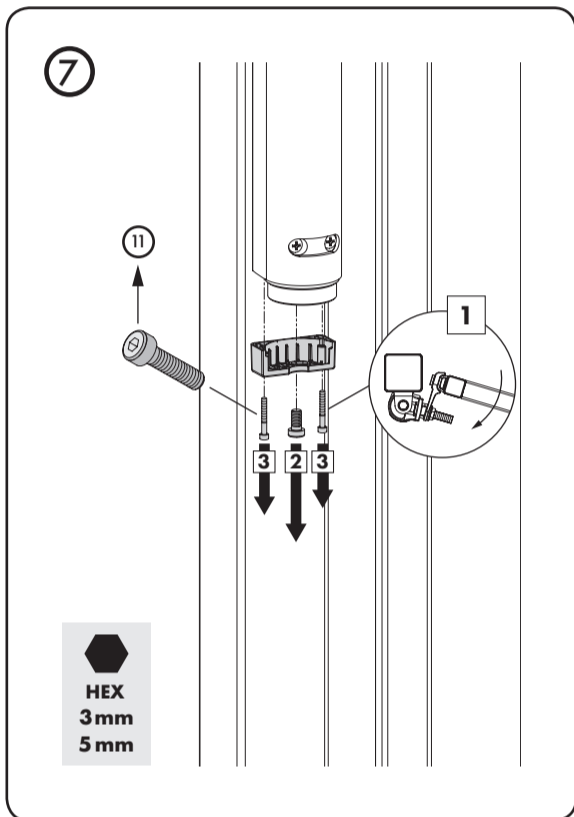

BOLTON4D

	mm	inch	mm	inch
4D M16	$42 < X < 52,5$ mm	$1-5/8" < X < 2-1/16"$	$X \geq 52,5$ mm	$X \geq 2-1/16"$
1034ROLL-HDG-M16	$43 < X < 53$ mm	$1-11/16" < X < 2-1/16"$	$X \geq 53$ mm	$X \geq 2-1/16"$
4D M20	$46 < X < 62$ mm	$1-13/16" < X < 2-7/16"$	$X \geq 62$ mm	$X \geq 2-7/16"$
1034ROLL-HDG-M20	$49 < X < 65$ mm	$1-15/16" < X < 2-9/16"$	$X \geq 65$ mm	$X \geq 2-9/16"$