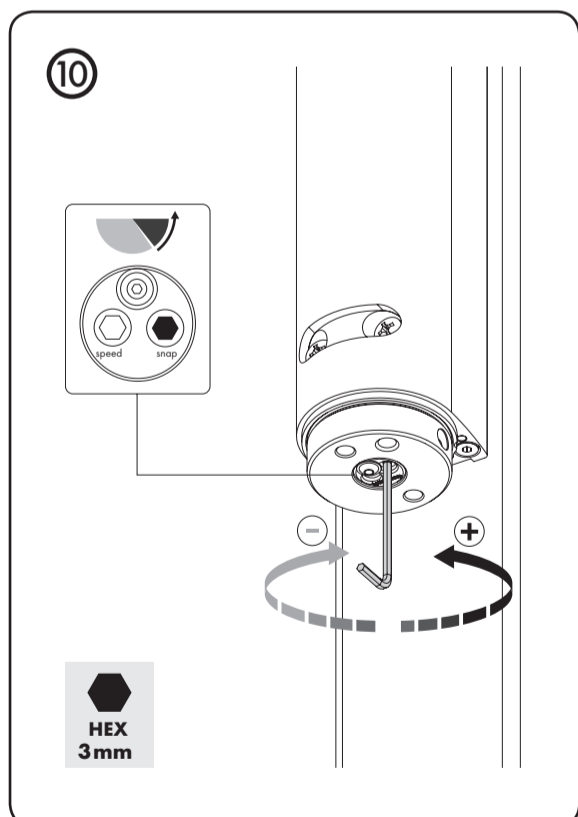

BOLTON4D

	mm	inch	mm	inch
4D M16	$42 < X < 52,5$ mm	$1-5/8" < X < 2-1/16"$	$X \geq 52,5$ mm	$X \geq 2-1/16"$
1034ROLL-HDG-M16	$43 < X < 53$ mm	$1-11/16" < X < 2-1/16"$	$X \geq 53$ mm	$X \geq 2-1/16"$
4D M20	$46 < X < 62$ mm	$1-13/16" < X < 2-7/16"$	$X \geq 62$ mm	$X \geq 2-7/16"$
1034ROLL-HDG-M20	$49 < X < 65$ mm	$1-15/16" < X < 2-9/16"$	$X \geq 65$ mm	$X \geq 2-9/16"$