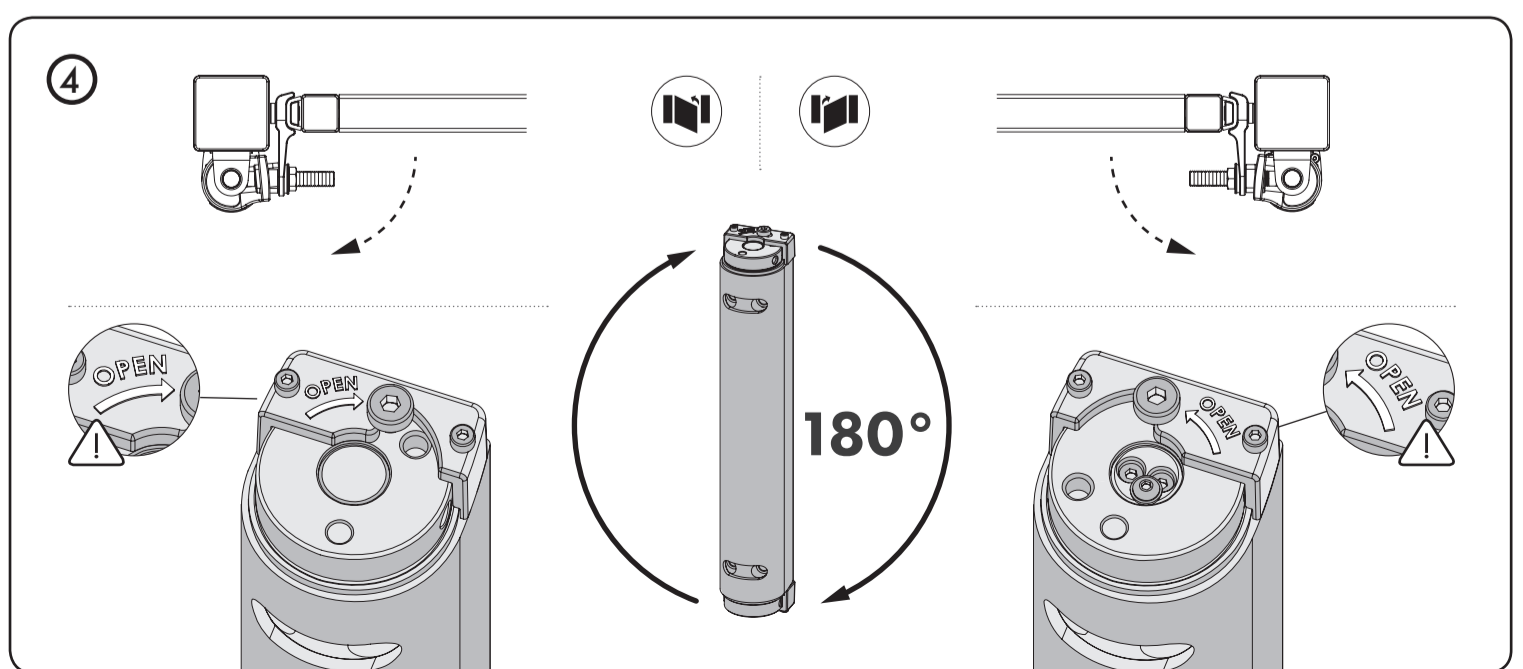

BOLTON4D

	mm	inch	mm	inch
4D M16	$42 < X < 52,5$ mm	$1-5/8" < X < 2-1/16"$	$X \geq 52,5$ mm	$X \geq 2-1/16"$
1034ROLL-HDG-M16	$43 < X < 53$ mm	$1-11/16" < X < 2-1/16"$	$X \geq 53$ mm	$X \geq 2-1/16"$
4D M20	$46 < X < 62$ mm	$1-13/16" < X < 2-7/16"$	$X \geq 62$ mm	$X \geq 2-7/16"$
1034ROLL-HDG-M20	$49 < X < 65$ mm	$1-15/16" < X < 2-9/16"$	$X \geq 65$ mm	$X \geq 2-9/16"$