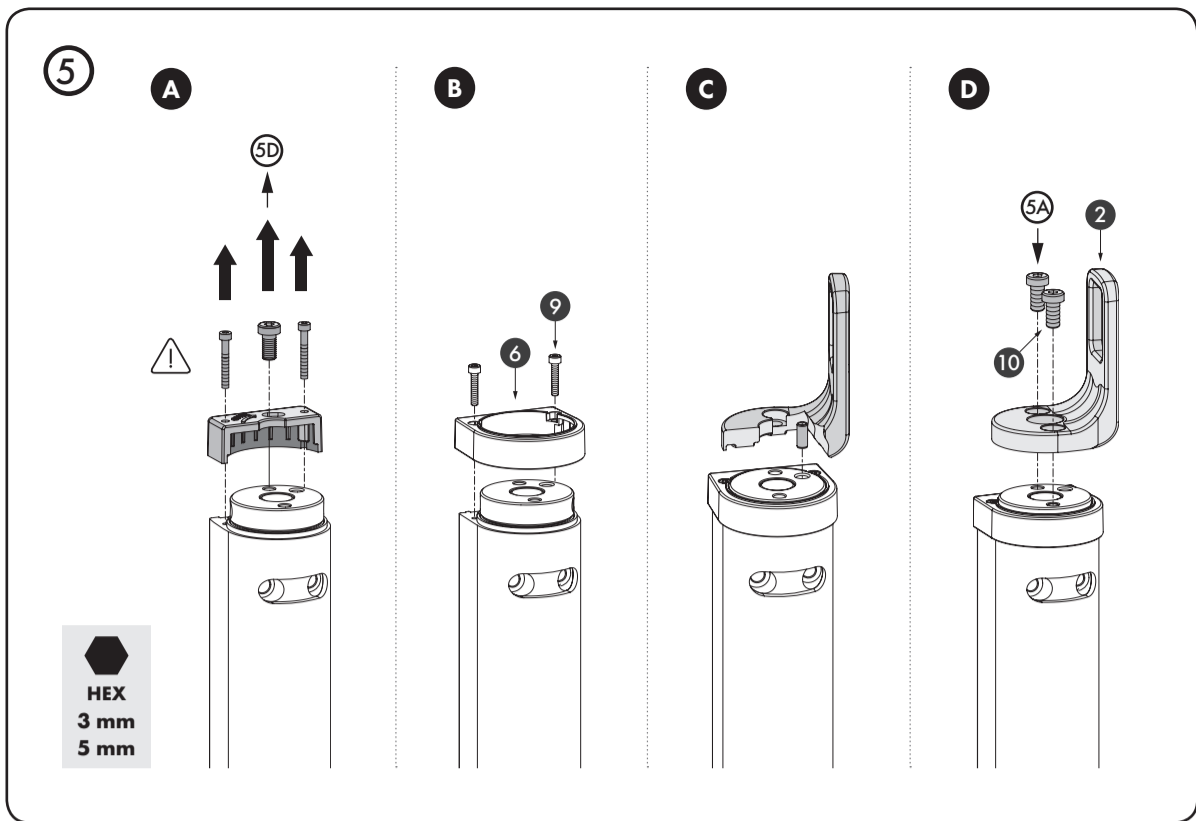

BOLTON4D

	mm	inch	mm	inch
4D M16	$42 < X < 52,5$ mm	$1-5/8" < X < 2-1/16"$	$X \geq 52,5$ mm	$X \geq 2-1/16"$
1034ROLL-HDG-M16	$43 < X < 53$ mm	$1-11/16" < X < 2-1/16"$	$X \geq 53$ mm	$X \geq 2-1/16"$
4D M20	$46 < X < 62$ mm	$1-13/16" < X < 2-7/16"$	$X \geq 62$ mm	$X \geq 2-7/16"$
1034ROLL-HDG-M20	$49 < X < 65$ mm	$1-15/16" < X < 2-9/16"$	$X \geq 65$ mm	$X \geq 2-9/16"$