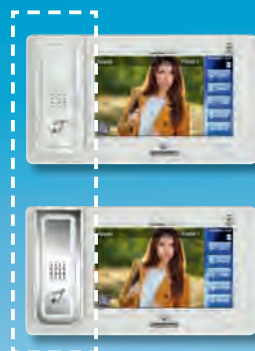

Accédez simplement et intuitivement à tous les menus : paramétrage de votre système, réglages de volumes et d'images.

Communication mains libres

Communication mains libres full duplex. Pour plus de discrétion, le combiné peut être utilisé en cours de conversation.

Carte SD

Le moniteur stocke jusqu'à 20 appels et jusqu'à 1000 appels sous forme de «clips vidéo» dans sa carte SD (en option, non fournie).

Babyphone

La fonction «Monitoring» s'étend désormais à l'intérieur, pour faire du couple poste maître/secondaire, un véritable babyphone fiable (pas de pile, pas de perturbation radio...). Surveillez votre enfant en toute sécurité.

Vidéo protection

4 caméras peuvent être connectées à votre système. Cela vous permet d'enregistrer les images et ainsi de maîtriser la surveillance des lieux !

Câblage simplifié

Les postes maîtres et secondaires sont équipés de prise RJ45 pour un câblage normalisé CAT5e - CAT6. Le câblage est ainsi simplifié, vous avez donc l'assurance d'une mise en œuvre rapide.

Pour la rénovation

En cas de câblage existant, ce pack de 2 adaptateurs est disponible pour passer du CAT5e ou CAT6 au LYT1 ou SYT1. Il est livré avec 2 cordons RJ45.

Suppression du combiné

Grâce à son enjoliveur, vous pouvez supprimer le combiné. Le fonctionnement du poste reste inchangé. Avec la référence JPEC, il vous est livré 2 finitions : blanche et miroir.