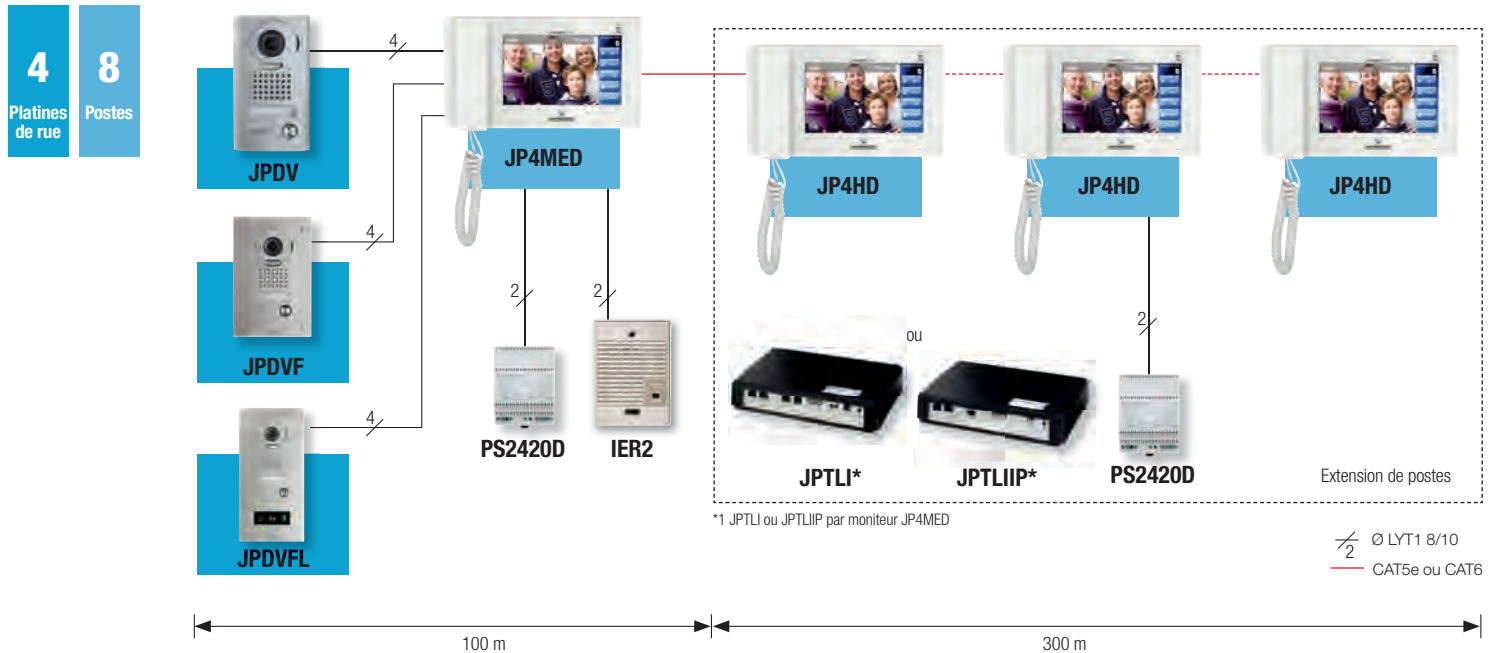

Vidéo protection

4 caméras peuvent être connectées à votre système. Cela vous permet d'enregistrer les images et ainsi de maîtriser la surveillance des lieux !

Câblage simplifié

Les postes maîtres et secondaires sont équipés de prise RJ45 pour un câblage normalisé CAT5e - CAT6. Le câblage est ainsi simplifié, vous avez donc l'assurance d'une mise en œuvre rapide.

JPDVFL
(130317)
Platine de rue encastrée, ACCESSIBILITÉ, résistante au vandalisme

JP4MED
(130315)
Moniteur maître couleur avec mémoire

PS2420D (110912)
Alimentation 24 VDC / 2 A

Contenu des kits

	JPDV	JPDVF	JPDVFL	JP4MED	PS2420D
JPS4AEDV	■			■	■
JPS4AEDF		■		■	■
JPS4AEDFL			■	■	■

Principe de câblage

Dimensions (mm)

JP4MED / JP4HD
(130315 / 130316)
Poste maître / Secondaire

JPDV (130320)
Platine de rue saillie

JPDVF (130321)
Platine de rue encastrée
Encastrement : 180 x 110 x 45

JPDVFL (130317)
Platine de rue encastrée
Encastrement : 279 x 120 x 45

Le système est compatible avec toutes les « box » du marché et les abonnements dégroupés ou semi dégroupés.

- Possibilité de renvoyer tous les appels de la platine de rue sur un téléphone fixe ou portable
- Ouverture à distance depuis un téléphone
- Alimentation fournie
- Synthèse vocale pour platine de rue et téléphone
- Appel sur poste téléphonique interne (sans coût de communication)
- Renvoi vers numéro extérieur ou portable (avec coût de communication)
- Programmation par poste type DTMF
- Bip sonore du double appel de la platine vers le téléphone pendant la communication.