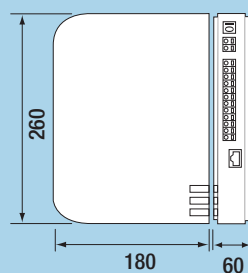

JPTLI
(130327)

À noter : l'interface JPTLI occupe la place d'un poste secondaire et compte dans la capacité du système

Principe de câblage

Dimensions (mm)

JPTLI
(130327)
Interface téléphonique

JP4MED / JP4HD
(130315 / 130316)
Poste maître / Secondaire