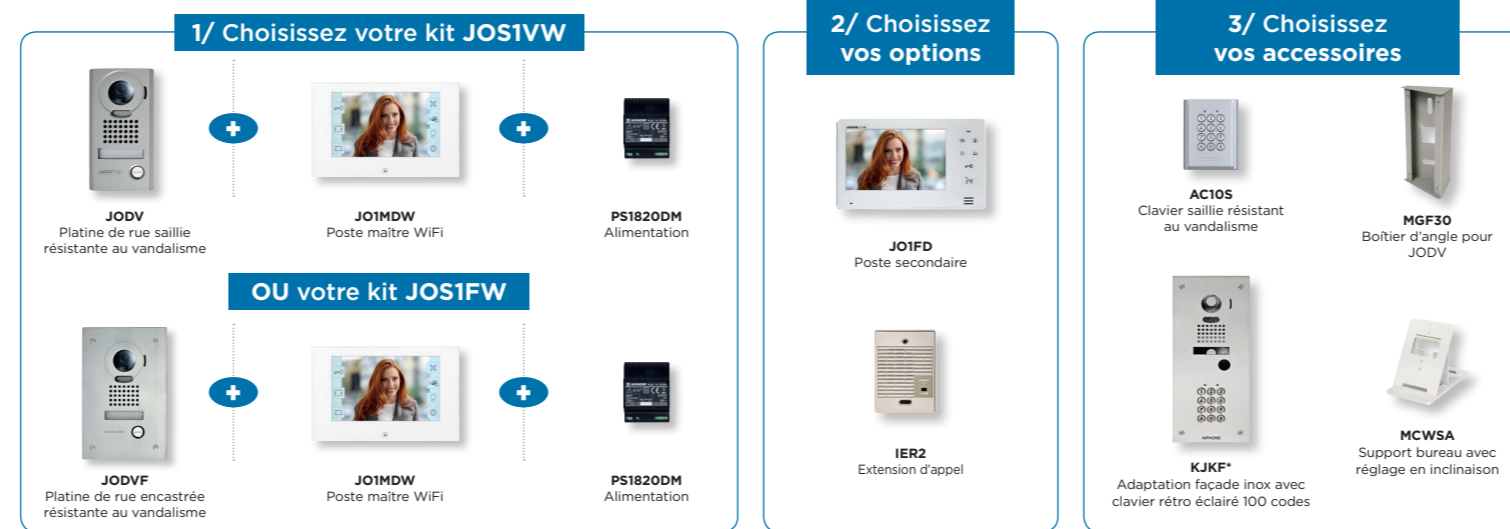

NOUVEAU

Portier Vidéo JO WiFi

La sécurité connectée idéale pour votre maison

Vous souhaitez **sécuriser l'accès de votre logement** par l'acquisition d'un portier vidéo ?
Quelques arguments pour vous convaincre :

Côté sécurité

- Avec votre moniteur WiFi, **recevez vos appels sur votre smartphone et répondez à votre portier où que vous soyez.**
- Grâce au portier vidéo couleur JO WiFi, **identifiez instantanément votre visiteur sur l'écran ou sur votre smartphone sans être vu.**
- Vous gardez toute la **liberté** de ne pas répondre, d'ouvrir ou non la porte : **un excellent moyen pour filtrer ses visiteurs !**

Côté confort

- Avec sa **fonction mains-libres**, conversez librement avec votre visiteur, même les mains occupées !
- Sa **mémoire d'images** vous permet de vérifier si un visiteur est venu pendant votre absence.

Côté pratique

- **Ajustement** du son, volume et luminosité.
- Les symboles des fonctions des touches rendent l'**utilisation intuitive !**
- Vous pouvez commander **2 ouvertures** : le portillon et l'ouverture du portail si vous le désirez.
- **Bénéficiez de la garantie Triple A**, 3 services d'excellence gratuits dont la **garantie de 5 ans au lieu de 2 !**
  Demandez conseil à votre installateur.

Votre guide de choix

Composez, avec votre installateur-électricien, la solution adaptée à vos besoins !