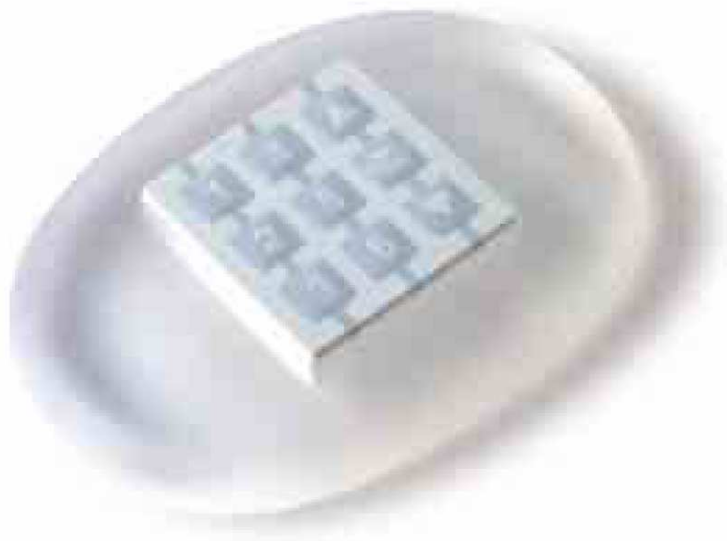

NiceWay - Stone Supports antichoc portables et à poser.

Beau et pratique

Avec Stone, la radiocommande devient encore plus fonctionnelle et séduisante. En caoutchouc antichoc pour protéger parfaitement le module émetteur, orientable à souhait pour une meilleure prise, Stone est disponible en divers coloris neutres ou vifs : il trouve ainsi sa place dans toutes les maisons, jeunes ou élégantes.

Pratique en toutes circonstances

Sur la table de la salle de séjour ou du bureau, sur le plan de travail de la cuisine, dans la salle de bains ou au bord de la piscine, Stone est toujours facile à trouver et résiste aux chutes les plus violentes et à l'humidité du jardin.

WEW

WET

WEO

Code	Description	P.ces/Emb.	Prix €
WEW	Support antichoc à poser, Blanc	10	19,70*
WET	Support antichoc à poser, Neutre Transparent	10	19,70*
WEO	Support antichoc à poser, Orange	10	19,70*

* le prix se réfère à un seul code et non à l'emballage.