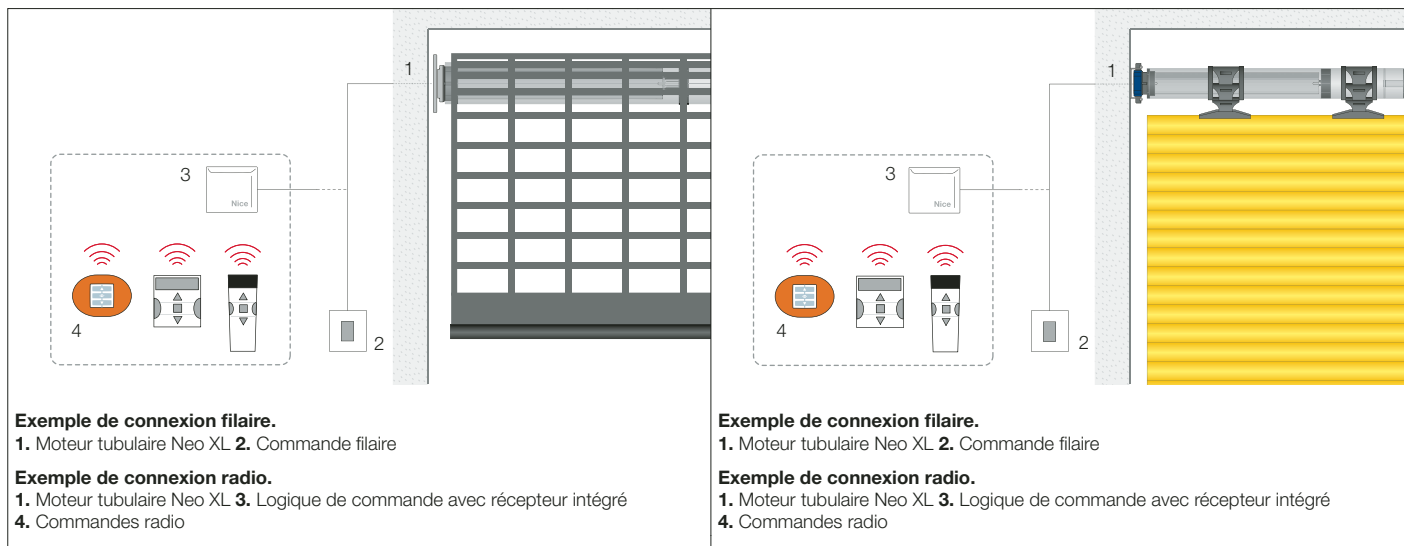

Données techniques

Code	NXL210000	NXL270000	NXL340000	NXL400000
Données électriques				
Absorption (A)	230/50	230/50	230/50	230/50
Puissance (W)	3,5	3,9	3,4	3,7
Puissance absorbée (W)	760	880	740	835
Performances				
Couple (Nm)	150	200	250	300
Vitesse (trs/min)	12	12	8	8
Poids soulevé* (kg)	210	270	340	400
N. de tours avant l'arrêt	16	16	16	16
Temps de fonctionnement continue (min)	6	6	6	6
Données dimensionnelles				
Longueur (L) (mm)	676,5	676,5	676,5	676,5
Poids du moteur (kg)	14,3	14,3	14,3	14,3
Dimensions emballage (mm)	210x210x810	210x210x810	210x210x810	210x210x810
Poids moteur emballé (kg)	14,88	14,88	14,88	14,88

*Valeur calculée avec tube diamètre 100 mm, hauteur rideau métallique 3 m, hauteur lame 100 mm, épaisseur rideau métallique 14 mm
Longueur câble 3 m - Indice de protection IP44 - N. câble à 4 conducteurs

Systèmes de commande idéaux pour Neo XL

NiceWay

Emetteurs modulaires, muraux, portables ou à poser.
Voir pages 134/141

Ergo, Plano, Planotime et TTX4

Emetteurs portables, invisibles ou muraux ; programmeur horaire multifonctions.
Voir pages 142/151

Nemo

Capteurs radio Vent-Soleil, 100% sans fils et Pluie-Vent-Soleil.
Voir pages 152/155
Volo S-Radio
Capteurs Vent-Soleil.
Versions radio ou TTBus.
Voir page 159