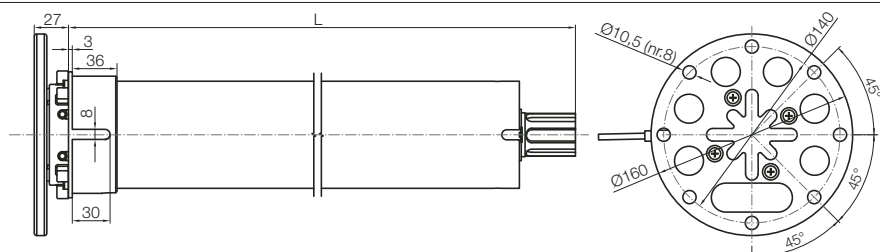

Puissant, robuste et silencieux

Jusqu'à 300 Nm de couple, en tout confort.

Tête du moteur entièrement en aluminium. Support standard fourni.

Rapide

Disponible en deux versions à 8 et 12 trs/min.

Code	Description	P.ces/Emb	Certifications	Prix €
NXL210000	150 Nm, 12 trs/min, 210 Kg*	1	CE	556,00
NXL270000	200 Nm, 12 trs/min, 270 Kg*	1	CE	615,00
NXL340000	250 Nm, 8 trs/min, 340 Kg*	1	CE	675,00
NXL400000	300 Nm, 8 trs/min, 400 Kg*	1	CE	749,00

* Poids soulevé

Dimensions

Données techniques

Code	NXL210000	NXL270000	NXL340000	NXL400000
Données électriques				
Absorption (A)	230/50	230/50	230/50	230/50
Puissance (W)	3,5	3,9	3,4	3,7
Puissance absorbée (W)	760	880	740	835
Performances				
Couple (Nm)	150	200	250	300
Vitesse (trs/min)	12	12	8	8
Poids soulevé* (kg)	210	270	340	400
N. de tours avant l'arrêt	16	16	16	16
Temps de fonctionnement continue (min)	6	6	6	6
Données dimensionnelles				
Longueur (L) (mm)	676,5	676,5	676,5	676,5
Poids du moteur (kg)	14,3	14,3	14,3	14,3
Dimensions emballage (mm)	210x210x810	210x210x810	210x210x810	210x210x810
Poids moteur emballé (kg)	14,88	14,88	14,88	14,88

*Valeur calculée avec tube diamètre 100 mm, hauteur rideau métallique 3 m, hauteur lame 100 mm, épaisseur rideau métallique 14 mm
Longueur câble 3 m - Indice de protection IP44 - N. câble à 4 conducteurs