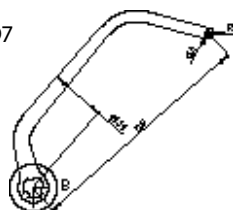

Code 105728 / 1057283

ND4

Paire de Bras Night ONE Day ND4
Blanc RAL 9010

Paire de Bras Night ONE Day ND4
Marron RAL 8017

Code 105729 / 1057293

ND5

Paire de Bras Night ONE Day ND5
Blanc RAL 9010

Paire de Bras Night ONE Day ND5
Marron RAL 8017

Code 105730 / 1057303

ND6

Paire de Bras Night ONE Day ND6
Blanc RAL 9010

Paire de Bras Night ONE Day ND6
Marron RAL 8017

Code 105731 / 1057313

ND7

Paire de Bras Night ONE Day ND7
Blanc RAL 9010

Paire de Bras Night ONE Day ND7
Marron RAL 8017