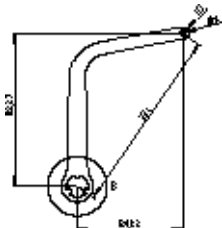

Code 105728 / 1057283

ND4

Paire de Bras Night ONE Day ND4
Blanc RAL 9010

Paire de Bras Night ONE Day ND4
Marron RAL 8017

Code 105729 / 1057293

ND5

Paire de Bras Night ONE Day ND5
Blanc RAL 9010

Paire de Bras Night ONE Day ND5
Marron RAL 8017