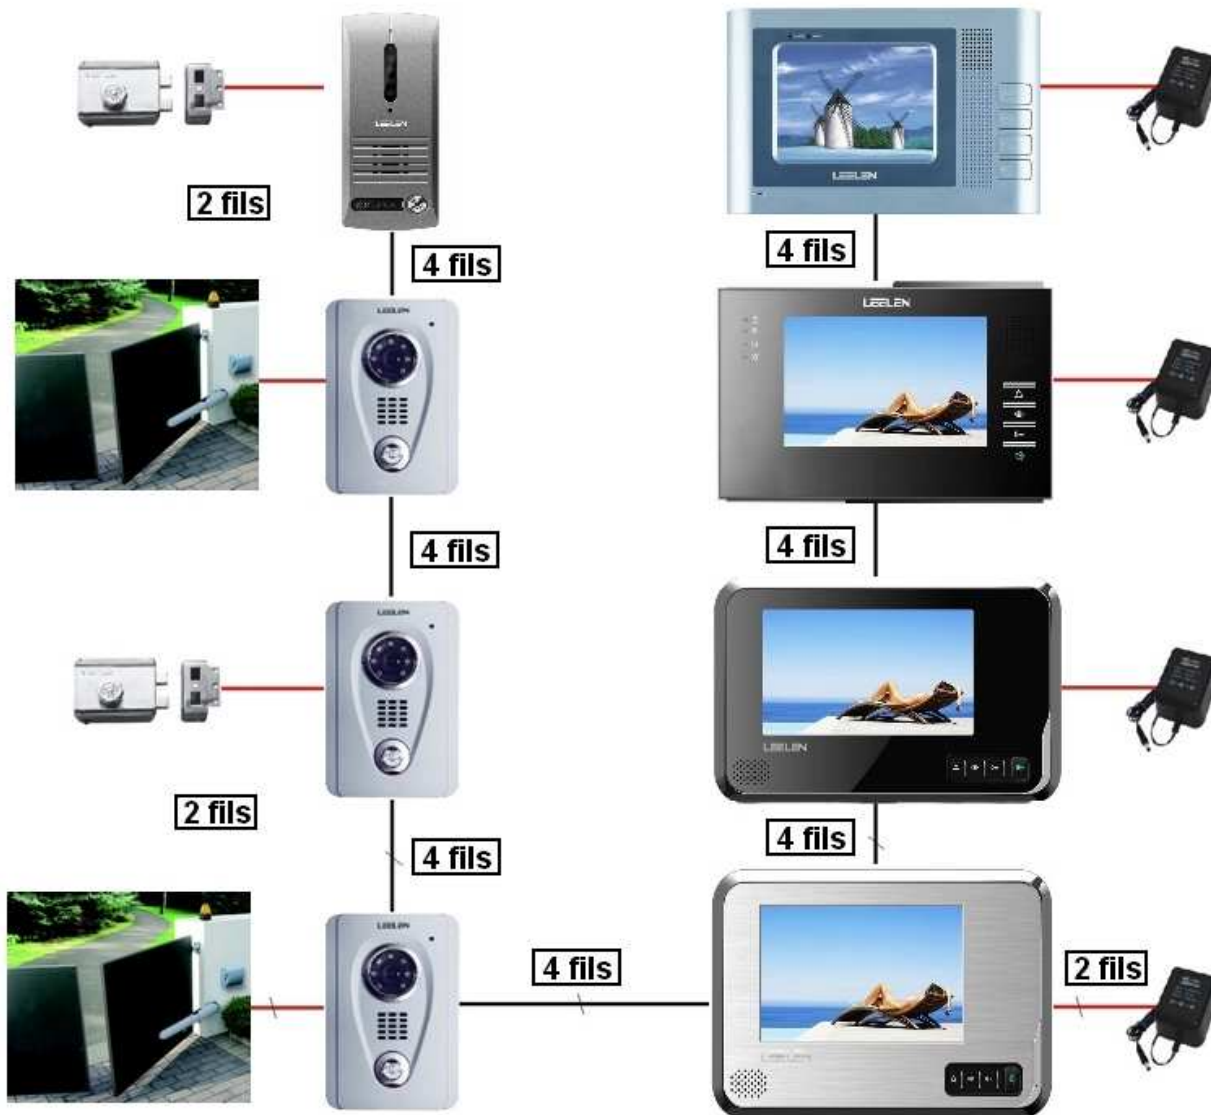

Le système de contrôle d'accès Leelen JB304, est modulaire et évolutif

Caractéristiques principales :

- Connexions 4 fils, plug & play
- Intercommunication entre les unités intérieures avec transfert d'appel possible.
- Portier de rue, anti-vandale en alliage d'aluminium, Indice de protection IP54
- Vision nocturne automatique
- Commande d'ouverture de porte depuis chaque unité intérieure
- Tous les moniteurs et tous les portiers de rue sont compatibles entre eux
- Unités intérieures de type main libre
- Alimentation indépendante 230/18V
- Garantie constructeur 2 ans