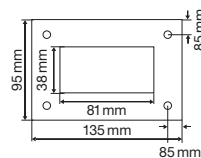

DONNÉES TECHNIQUES

Tension nominale:	230V / 50 Hz
Source lumineuse:	3x 3W LED intégrées
Flux lumineux:	env. 720 lm
Température de couleur:	env. 3100 K
Facteur d'amortissement:	> 0,9
Protection:	IP54 étanche aux projections d'eau, classe I, CE
Dimensions:	C way 500 LED: 85x500x190 mm; C way 1000 LED: 85x1000x190 mm
Durée de vie des LED:	> env. 35 000 h
Certification:	TÜV Süd, CE

C way 500 LED

C way 1000 LED

Dimensions Socle 500

Dimensions Socle 1000

Désignation

Couleur Art. N°

C way 500 LED	gris clair	8993
C way 500 LED	anthracite	8994
C way 500 LED	gris	8995
C way 1000 LED	gris clair	8990
C way 1000 LED	anthracite	8991
C way 1000 LED	gris	8992