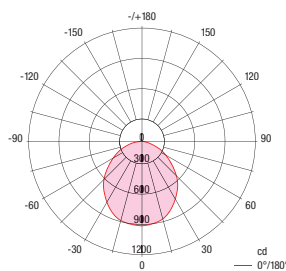

DIAGRAMME POLAIRE

C way 500 LED C way 1000 LED

Potelet LED moderne 0,5 ou 1 m

Vos avantages

- Potelet LED aux formes affinées, à haute efficacité énergétique
- LED 3x 3W High Power disposées pour une capacité d'éclairage idéale
- Disponible en 2 variantes: 1 m pour allées ou 0,5 m pour murets.
- Efficacité énergétique maximale avec LED intégrées
- Température de couleur agréable, blanc chaud
- 720 lm (= 60W), 3100 K
- Durée de vie env. 35 000 h (d'après DIN EN62722-2-1:2011-07)
- Economies d'énergie et réduction des coûts

DONNÉES TECHNIQUES

Tension nominale:	230V / 50 Hz
Source lumineuse:	3x 3W LED intégrées
Flux lumineux:	env. 720 lm
Température de couleur:	env. 3100 K
Facteur d'amortissement:	> 0,9
Protection:	IP54 étanche aux projections d'eau, classe I, CE
Dimensions:	C way 500 LED: 85x500x190 mm; C way 1000 LED: 85x1000x190 mm
Durée de vie des LED:	> env. 35 000 h
Certification:	TÜV Süd, CE