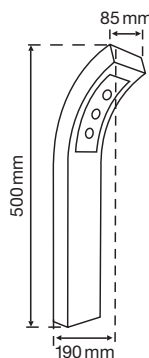

DIAGRAMME POLAIRE

C way 500 LED C way 1000 LED

Potelet LED moderne 0,5 ou 1 m

Vos avantages

- Potelet LED aux formes affinées, à haute efficacité énergétique
- LED 3x 3W High Power disposées pour une capacité d'éclairage idéale
- Disponible en 2 variantes: 1 m pour allées ou 0,5 m pour murets.
- Efficacité énergétique maximale avec LED intégrées
- Température de couleur agréable, blanc chaud
- 720 lm (= 60W), 3100 K
- Durée de vie env. 35 000 h (d'après DIN EN62722-2-1:2011-07)
- Economies d'énergie et réduction des coûts

Afin de répondre aux exigences de stabilité accrue de l'embase, nous proposons divers socles de fixation renforcés, sur demande. Voir page précédente.

Nous recommandons de distancer les lampes de 6–10 m.

DONNÉES TECHNIQUES

Tension nominale:	230V / 50 Hz
Source lumineuse:	3x 3W LED intégrées
Flux lumineux:	env. 720 lm
Température de couleur:	env. 3100 K
Facteur d'amortissement:	> 0,9
Protection:	IP54 étanche aux projections d'eau, classe I, CE
Dimensions:	C way 500 LED: 85x500x190 mm; C way 1000 LED: 85x1000x190 mm
Durée de vie des LED:	> env. 35 000 h
Certification:	TÜV Süd, CE

C way 500 LED

C way 1000 LED

Dimensions Socle 500

Dimensions Socle 1000

Désignation

Couleur Art. N°

C way 500 LED	gris clair	8993
C way 500 LED	anthracite	8994
C way 500 LED	gris	8995
C way 1000 LED	gris clair	8990
C way 1000 LED	anthracite	8991
C way 1000 LED	gris	8992