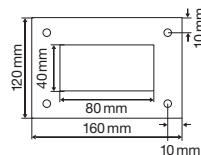

DONNÉES TECHNIQUES

Tension nominale:	230V / 50 Hz
Source lumineuse:	3x 3W LED intégrées
Flux lumineux:	env. 720 lm
Température de couleur:	env. 3100 K
Facteur d'amortissement:	> 0,9
Protection:	IP54 étanche aux projections d'eau, classe I, CE
Dimensions:	C way 500 LED: 85x500x190 mm; C way 1000 LED: 85x1000x190 mm
Durée de vie des LED:	> env. 35 000 h
Certification:	TÜV Süd, CE

C way 500 LED

C way 1000 LED

Dimensions Socle 500

Dimensions Socle 1000

Désignation

Couleur Art. N°

C way 500 LED	gris clair	8993
C way 500 LED	anthracite	8994
C way 500 LED	gris	8995
C way 1000 LED	gris clair	8990
C way 1000 LED	anthracite	8991
C way 1000 LED	gris	8992