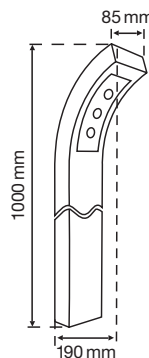

DIAGRAMME POLAIRE

C way 500 LED C way 1000 LED

Potelet LED moderne 0,5 ou 1 m

Vos avantages

- Potelet LED aux formes affinées, à haute efficacité énergétique
- LED 3x 3W High Power disposées pour une capacité d'éclairage idéale
- Disponible en 2 variantes: 1 m pour allées ou 0,5 m pour murets.
- Efficacité énergétique maximale avec LED intégrées
- Température de couleur agréable, blanc chaud
- 720 lm (= 60W), 3100 K
- Durée de vie env. 35 000 h (d'après DIN EN62722-2-1:2011-07)
- Economies d'énergie et réduction des coûts

Afin de répondre aux exigences de stabilité accrue de l'embase, nous proposons divers socles de fixation renforcés, sur demande. Voir page précédente.

Nous recommandons de distancer les lampes de 6–10 m.

DONNÉES TECHNIQUES

Tension nominale:	230V / 50 Hz
Source lumineuse:	3x 3W LED intégrées
Flux lumineux:	env. 720 lm
Température de couleur:	env. 3100 K
Facteur d'amortissement:	> 0,9
Protection:	IP54 étanche aux projections d'eau, classe I, CE
Dimensions:	C way 500 LED: 85x500x190 mm; C way 1000 LED: 85x1000x190 mm
Durée de vie des LED:	> env. 35 000 h
Certification:	TÜV Süd, CE

C way 500 LED

C way 1000 LED

Dimensions Socle 500

Dimensions Socle 1000

Désignation

Couleur Art. N°

C way 500 LED	gris clair	8993
C way 500 LED	anthracite	8994
C way 500 LED	gris	8995
C way 1000 LED	gris clair	8990
C way 1000 LED	anthracite	8991
C way 1000 LED	gris	8992