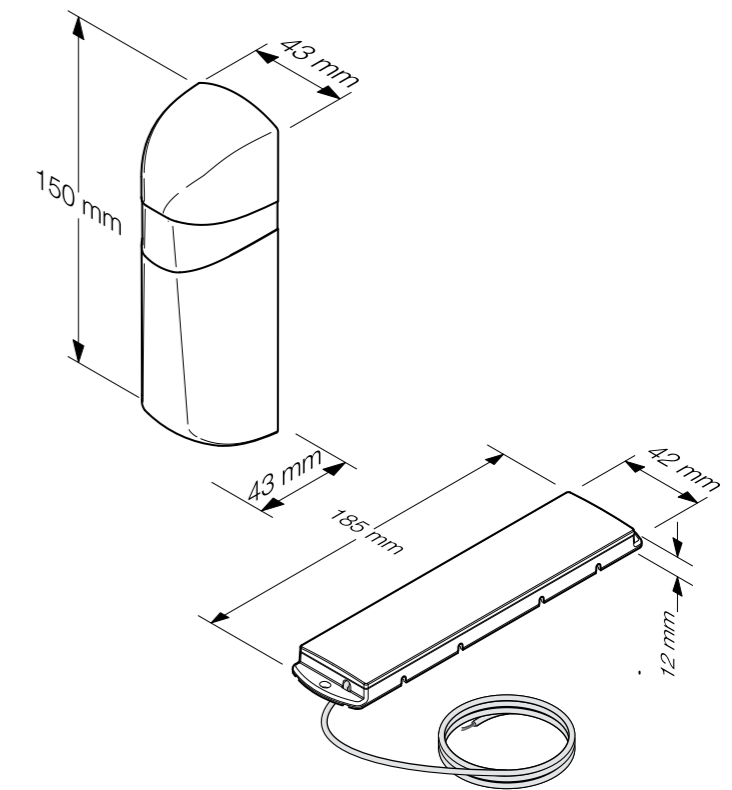

## PUPILLA.B

Jeu de photocellules pour montage extérieur, orientables à 220° (150x43 mm). Émetteur alimenté par batterie à travers un panneau photovoltaïque. Equipées de led avec fonction diagnostique.

## PUPILLA

Photocellules pour montage extérieur orientables à 180 degrés. Dimensions réduites (110x36x31mm), possibilité de synchroniser jusqu'à 4 jeux de photocellules, alimentation 24 Vac/dc. Facilité de régulation par un led qu'il signale l'alignement optimal

## PUPILLA

La rotation à 180° permet l'alignement des photocellules indépendamment du mode de fixation de la base

## PUPILLA.F

Jeu de photocellules fixes pour montage extérieur. Dimensions réduites 110 x 36 mm hauteur 31 mm. Alimentation 24 Vdc. Equipées de led avec fonction diagnostique