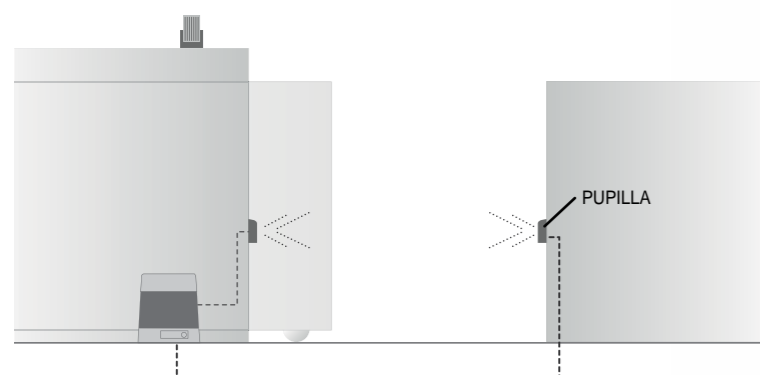

SYSTÈMES DE DÉTECTION ET SÉCURITÉ

PHOTOCELLULES ET COLONNETTES

PUPILLA.B

- Nouveau jeu de photocellules avec émetteur alimenté par batterie
- L'innovation représentée par le système de recharge de la batterie par panneau photovoltaïque est la véritable nouveauté qui caractérise PUPILLA.B et garantit la sécurité maximum et un fonctionnement parfait de l'installation
  - Possibilité de branchement de deux panneaux en série pour assurer le fonctionnement même dans des conditions climatiques non optimales
    - Ce système, en effet, permet d'obtenir un fonctionnement continu sans nécessité d'entretien et sans risques de blocage de l'installation suite à la décharge de la batterie
- Accouplé au bord palpeuse conducteur, PUPILLA.B permet de respecter les normes, y compris sur les installations dépourvues de système de sécurité incorporé, grâce à la transmission des commandes sur les vantaux mobiles
  - La photocellule est orientable pour rendre l'installation encore plus facile.