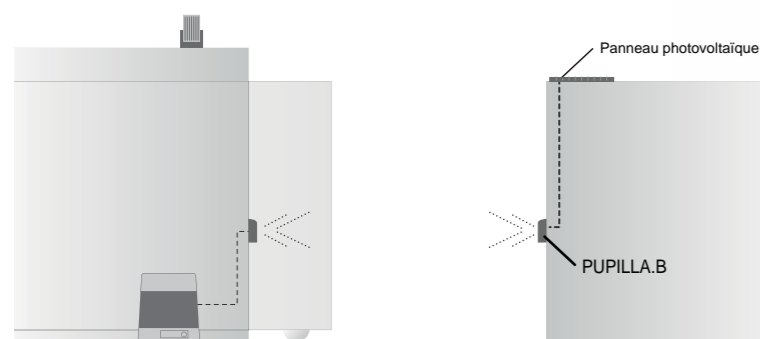

# PUPILLA.B

- Nouveau jeu de photocellules avec émetteur alimenté par batterie
- L'innovation représentée par le système de recharge de la batterie par panneau photovoltaïque est la véritable nouveauté qui caractérise PUPILLA.B et garantit la sécurité maximum et un fonctionnement parfait de l'installation
  - Possibilité de branchement de deux panneaux en série pour assurer le fonctionnement même dans des conditions climatiques non optimales
    - Ce système, en effet, permet d'obtenir un fonctionnement continu sans nécessité d'entretien et sans risques de blocage de l'installation suite à la décharge de la batterie
- Accouplé au bord palpeuse conducteur, PUPILLA.B permet de respecter les normes, y compris sur les installations dépourvues de système de sécurité incorporé, grâce à la transmission des commandes sur les vantaux mobiles
  - La photocellule est orientable pour rendre l'installation encore plus facile.